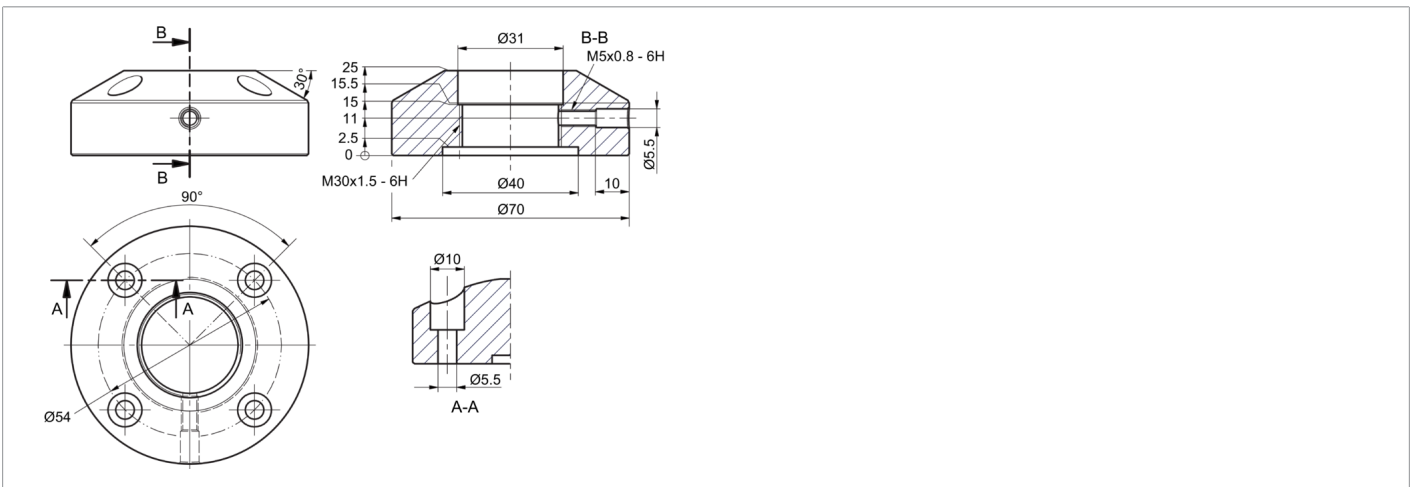

214285  
SBT-MF2-M30  
安装法兰

- 采用旋入方式轻松安装 SBP-RGB / SBT-RGB,

技术数据 (典型)	
直径	Ø 70 mm (直径)
高度	25 mm
外壳材料	铝
组件	安装法兰
型式	气缸
适用于	SBT-RGB ..., SBP-RGB ...
更多信息 / 附件	
	<a href="https://www.di-soric.com/214285">https://www.di-soric.com/214285</a>