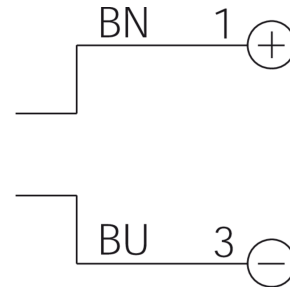

212990

OS21-0.3T3

对射式光电开关，发射器

- 微型结构
- 金属固定件
- 远作用距离

1) LED

2) 发射器

BN: 棕色

BU: 蓝色

功能

技术数据 (典型)

+20°C, 24 V DC

工作电压	10 ... 30 V DC
空载电流 (最大)	15 mA
反极性保护	是
外壳尺寸	28.1 x 8.1 x 14.4 mm
外壳长度	8.1 mm
机箱高度	28.1 mm
外壳宽度	14.4 mm
外壳材料	不锈钢 / 塑料
电缆材质	PVC
材料	塑料 (窗口 / 光学元件)
重量	21 g
防护等级	III, 在安全特低电压下工作
许可	UL
工作原理	对射式光电开关
评估	数字量
型式	长方体
组成部分	发射器
光源	LED
颜色	红色
波长	633 nm

212990

OS21-0.3T3

对射式光电开关，发射器

技术数据 (典型)	+20°C, 24 V DC
调制	调制
光斑尺寸	Ø 200 mm (距离为 3000 mm 时)
作用距离	3000 mm
标准测量板	200 x 200 mm (白色)
灵敏度调整	没有调整元件
显示	LED 绿色 - 状态
工作环境温度	-25 ... +60 °C
防护等级	IP 65 / IP 67
连接	电缆/插头, 0.3 m, M8, 3 针
连接电缆	TK ...
更多信息 / 附件	https://www.di-soric.com/212990