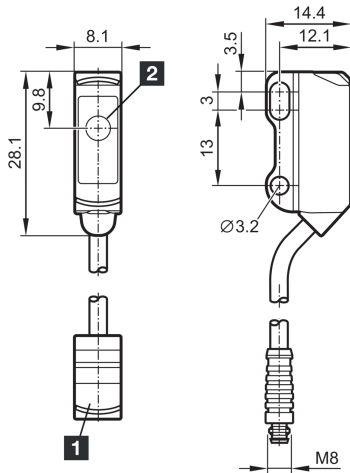

212990

OS21-0.3T3

对射式光电开关，发射器

- 微型结构
- 金属固定件
- 远作用距离

1) LED

2) 发射器

BN: 棕色

BU: 蓝色

功能

技术数据 (典型)

+20°C, 24 V DC

工作电压	10 ... 30 V DC
空载电流 (最大)	15 mA
反极性保护	是
外壳尺寸	28.1 x 8.1 x 14.4 mm
外壳长度	8.1 mm
机箱高度	28.1 mm
外壳宽度	14.4 mm
外壳材料	不锈钢 / 塑料
电缆材质	PVC
材料	塑料 (窗口 / 光学元件)
重量	21 g
防护等级	III, 在安全特低电压下工作
许可	UL
工作原理	对射式光电开关
评估	数字量
型式	长方体
组成部分	发射器
光源	LED
颜色	红色
波长	633 nm

212990

OS21-0.3T3

对射式光电开关，发射器

技术数据 (典型)	+20°C, 24 V DC
调制	调制
光斑尺寸	Ø 200 mm (距离为 3000 mm 时)
作用距离	3000 mm
标准测量板	200 x 200 mm (白色)
灵敏度调整	没有调整元件
显示	LED 绿色 - 状态
工作环境温度	-25 ... +60 °C
防护等级	IP 65 / IP 67
连接	电缆/插头, 0.3 m, M8, 3 针
连接电缆	TK ...
更多信息 / 附件	https://www.di-soric.com/212990