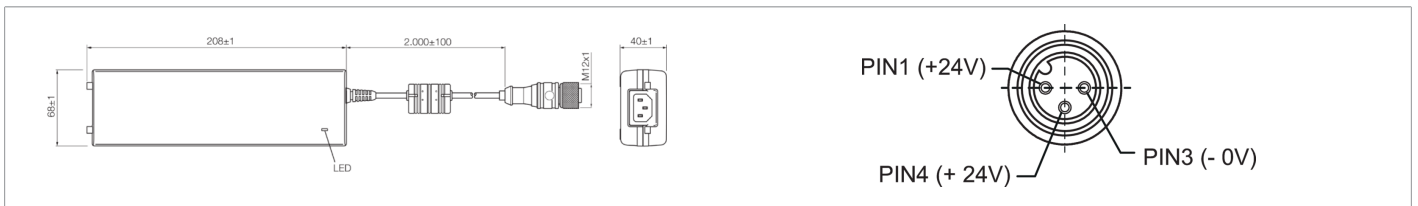

- 用于机器光源 MB- / SB- 的电源适配器

功能													
												CE	

技术数据 (典型)	+20°C, 24 V DC
功率	100.0 W
连接电压	100 ... 240 V AC, 50 ... 60 Hz, 1,500 mA
材料	PVC (电缆)
组件	电源适配器
适用于	机器光源带设备插头 M12
输出电压	24 V DC (22.8 ... 25.2 V DC / 4.16 A)
工作环境温度	0 ... +40 °C
防护等级	IP 20
连接	电缆, 2.0 m
更多信息 / 附件	https://www.di-soric.com/210852