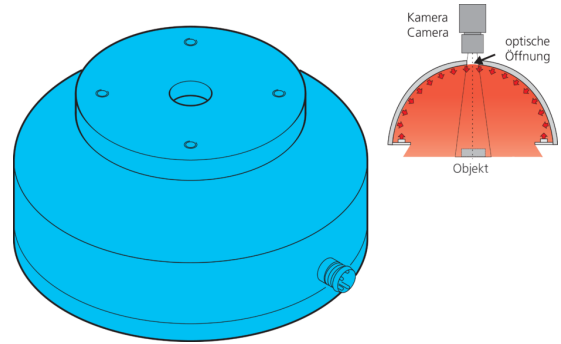

**210068**  
**BE-DOME100/70-G1-T4**  
**穹顶光源**

- 极均匀、散射的照明
- 非常紧凑的型式
- 高照明强度
- 坚固的结构

70  
freier Innendurchmesser  
inner diameter / illuminated area

12  
aktive Fläche  
active area

Ø 65

M3 x 5 (4x)

41

50

M4 / 5 tief / depth  
(4x)

optische Öffnung  
aperture

Stecker M8, 4-polig  
connector M8, 4-poled

50

Ø 100

Blick auf Anschlusseite  
View on connection position

| PIN | Aderfarbe<br>wire color | Funktion<br>function |
|-----|-------------------------|----------------------|
| 3   | blau / blue             | - blau / blue        |
| 1   | braun / brown           | + 24V                |
|     |                         |                      |
|     |                         |                      |

BN: 棕色 BU: 蓝色

| 功能 |  |  |  |  |  |  |  |  |  |  |  |    |          |  |
|----|--|--|--|--|--|--|--|--|--|--|--|----|----------|--|
|    |  |  |  |  |  |  |  |  |  |  |  | CE | UK<br>CA |  |

| 技术数据 (典型)          | +20°C, 24 V DC         |
|--------------------|------------------------|
| 工作电压               | 24 V DC                |
| 功率                 | 1.7 W (70 mA, 24 V DC) |
| 电流消耗               | 70 mA                  |
| 发光面                | Ø 70 mm                |
| 数量                 | 32 (LED)               |
| 直径                 | Ø 100 mm (直径)          |
| 外壳材料               | 铝 / 塑料                 |
| 防护等级               | III, 在安全特低电压下工作        |
| 风险组 (DIN EN 62471) | 无危险类                   |
| 光源                 | LED                    |
| 颜色                 | 红色                     |
| 波长                 | 617 nm                 |
| 发射角 FWHM           | 120°                   |
| 工作环境温度             | 0 ... +50 °C           |
| 连接                 | 插头, M8, 4 针            |