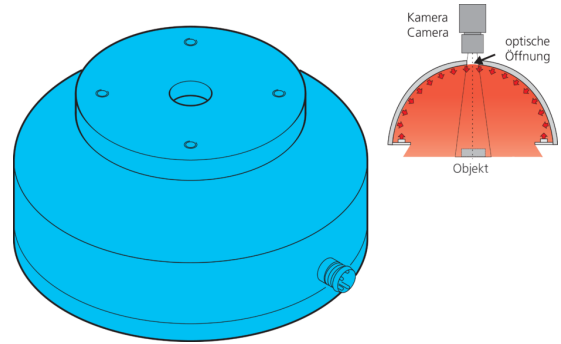

210068
BE-DOME100/70-G1-T4
穹顶光源

- 极均匀、散射的照明
- 非常紧凑的型式
- 高照明强度
- 坚固的结构

70
freier Innendurchmesser
inner diameter / illuminated area

12
aktive Fläche
active area

Ø 65

M3 x 5 (4x)

41

50

M4 / 5 tief / depth
(4x)

optische Öffnung
aperture

Stecker M8, 4-polig
connector M8, 4-poled

50

Ø 100

Blick auf Anschlussseite
View on connection position

PIN	Aderfarbe wire color	Funktion function
3	blau / blue	- blau / blue
1	braun / brown	+ 24V

BN: 棕色 BU: 蓝色

功能														
												CE	UK CA	

技术数据 (典型)	+20°C, 24 V DC
工作电压	24 V DC
功率	1.7 W (70 mA, 24 V DC)
电流消耗	70 mA
发光面	Ø 70 mm
数量	32 (LED)
直径	Ø 100 mm (直径)
外壳材料	铝 / 塑料
防护等级	III, 在安全特低电压下工作
风险组 (DIN EN 62471)	无危险类
光源	LED
颜色	红色
波长	617 nm
发射角 FWHM	120°
工作环境温度	0 ... +50 °C
连接	插头, M8, 4 针