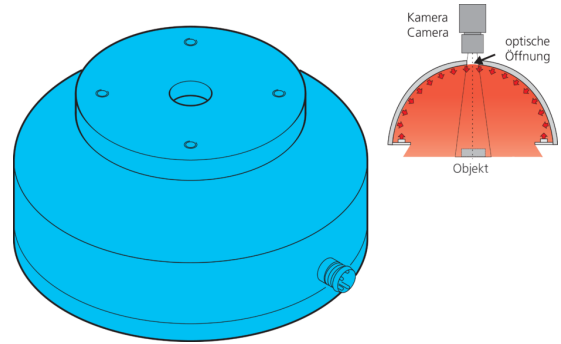

210067
BE-DOME100/70-G0-T4
穹顶光源

- 极均匀、散射的照明
- 非常紧凑的型式
- 高照明强度
- 坚固的结构

aktive Fläche active area: 12
freier Innendurchmesser inner diameter / illuminated area: 70
Ø 65
M3 x 5 (4x)
41
50
M4 / 5 tief / depth (4x)
optische Öffnung aperture
Stecker M8, 4-polig connector M8, 4-poled
50
Ø 100

Blick auf Anschlusseite
View on connection position

PIN	Aderfarbe wire color	Funktion function
3	blau / blue	- blau / blue
1	braun / brown	+ 24V

BN: 棕色 BU: 蓝色

功能												
										CE	UK CA	

技术数据 (典型)	+20°C, 24 V DC
工作电压	24 V DC
功率	2.4 W (100 mA, 24 V DC)
发光面	Ø 70 mm
数量	32 (LED)
直径	Ø 100 mm (直径)
外壳材料	铝 / 塑料
防护等级	III, 在安全特低电压下工作
风险组 (DIN EN 62471)	无危险类
光源	LED
颜色	红外
波长	850 nm
发射角 FWHM	120°
工作环境温度	0 ... +50 °C
连接	插头, M8, 4 针