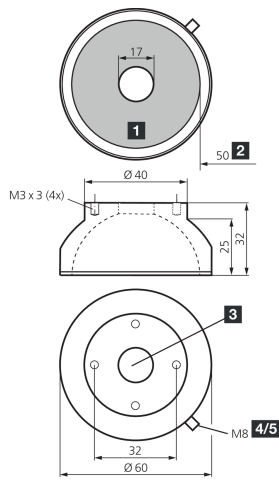

209927

BE-DOME60/50-RGB-T4

穹顶光源

- RGB 光，带有可单独控制的颜色
- 极均匀、散射的照明
- 非常紧凑的型式
- 高照明强度
- 坚固的结构

Blick auf Anschlussseite
View on connection position

PIN	Aderfarbe wire color	Funktion function
4	schwarz / black	- rot / red
2	weiß / white	- grün / green
3	blau / blue	- blau / blue
1	braun / brown	+ 24V

- 1) 感应面
- 2) 自由内径
- 3) 光学开口

- 4) 插头
- 5) 4 针

BK: 黑色

BN: 棕色

BU: 蓝色

WH: 白色

功能

										CE	UK CA	
--	--	--	--	--	--	--	--	--	--	----	----------	--

技术数据 (典型)

+20°C, 24 V DC

工作电压	24 V DC
功率	1.2 W (24 V DC)
电流消耗	150 mA (3 种颜色, $\Sigma < 3.6$ W)
发光面	Ø 50 mm
数量	20 (LED)
直径	Ø 60 mm (直径)
外壳材料	铝 / 塑料
防护等级	III, 在安全特低电压下工作
风险组 (DIN EN 62471)	无危险类
光源	LED
颜色	RGB
波长	630, 530, 470 nm
发射角 FWHM	120°
工作环境温度	0 ... +50 °C
连接	插头, M8, 4 针