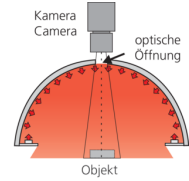

209927

BE-DOME60/50-RGB-T4

穹顶光源

- RGB 光，带有可单独控制的颜色
- 极均匀、散射的照明
- 非常紧凑的型式
- 高照明强度
- 坚固的结构

Blick auf Anschlussseite
View on connection position

PIN	Aderfarbe wire color	Funktion function
4	schwarz / black	- rot / red
2	weiß / white	- grün / green
3	blau / blue	- blau / blue
1	braun / brown	+ 24V

- 1) 感应面
- 2) 自由内径
- 3) 光学开口

- 4) 插头
- 5) 4 针

BK: 黑色

BN: 棕色

BU: 蓝色

WH: 白色

功能

										CE	UK CA	
--	--	--	--	--	--	--	--	--	--	----	----------	--

技术数据 (典型)

+20°C, 24 V DC

工作电压	24 V DC
功率	1.2 W (24 V DC)
电流消耗	150 mA (3 种颜色, $\Sigma < 3.6$ W)
发光面	Ø 50 mm
数量	20 (LED)
直径	Ø 60 mm (直径)
外壳材料	铝 / 塑料
防护等级	III, 在安全特低电压下工作
风险组 (DIN EN 62471)	无危险类
光源	LED
颜色	RGB
波长	630, 530, 470 nm
发射角 FWHM	120°
工作环境温度	0 ... +50 °C
连接	插头, M8, 4 针