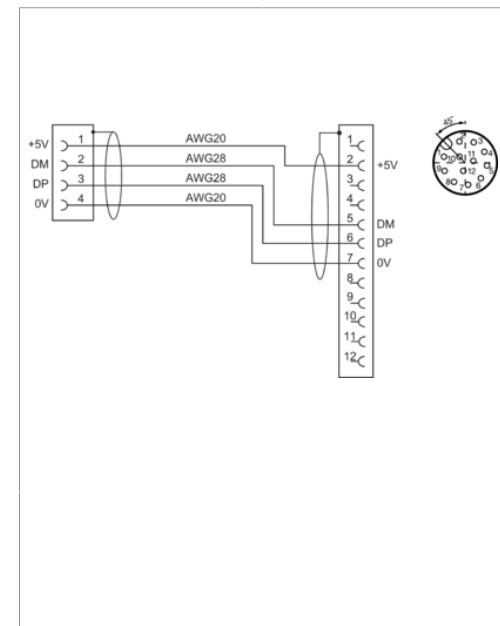

Technische Daten	Technical data	Caractéristiques techniques	
Bauform	Design	Conception	gerade / gerade / Straight / straight / Droit / Droit
Anschluss	Connection	Raccordement	Buchse, M12, 12-polig / Socket, M12, 12-pin / Connecteur femelle, M12, 12 pôles
Anschluss 2	Connection 2	Raccordement 2	USB

**技术数据**

型式	直型 / 直型
连接	插口, M12, 12 针
连接 2	USB

版本 24.07.16, 保留变更权