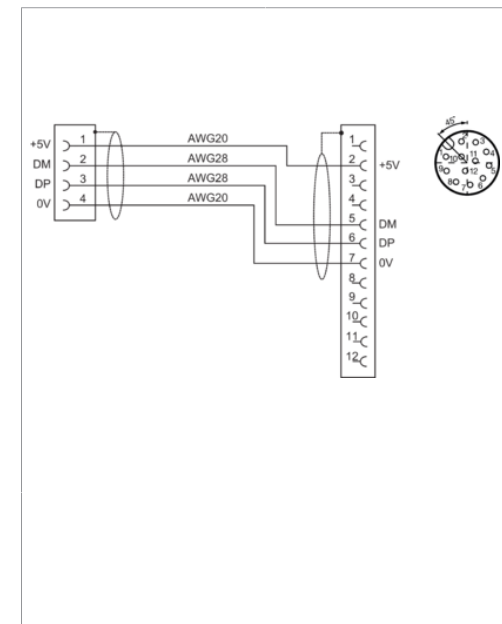

Technische Daten	Technical data	Caractéristiques techniques	
Bauform	Design	Conception	gerade / gerade / Straight / straight / Droit / Droit
Anschluss	Connection	Raccordement	Buchse, M12, 12-polig / Socket, M12, 12-pin / Connecteur femelle, M12, 12 pôles
Anschluss 2	Connection 2	Raccordement 2	USB

**技术数据**

型式	直型 / 直型
连接	插口, M12, 12 针
连接 2	USB

版本 24.07.16, 保留变更权