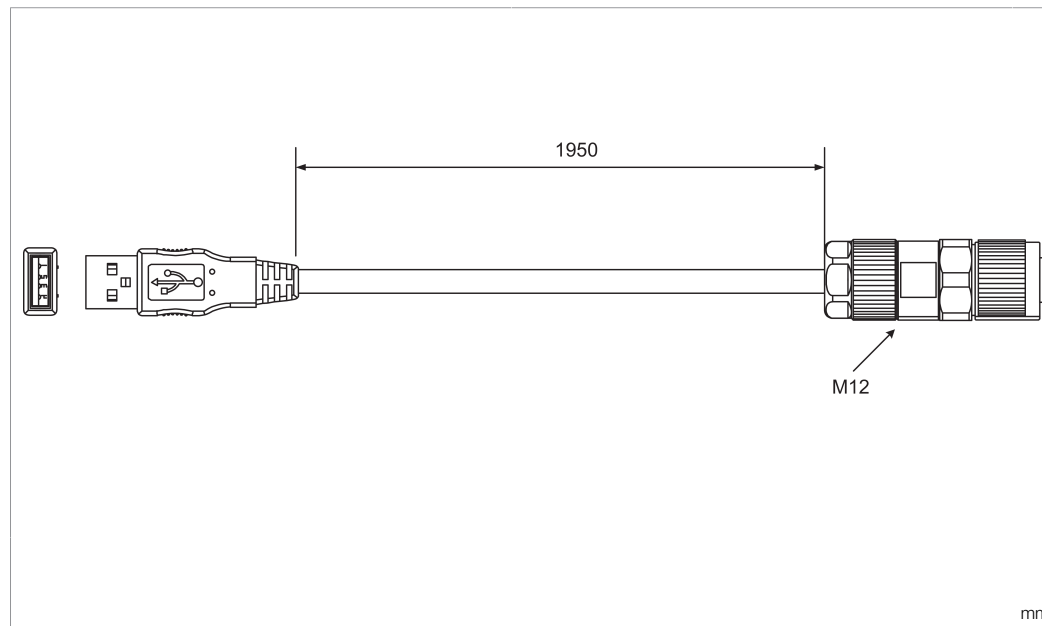

Technische Daten	Technical data	Caractéristiques techniques	
Bauform	Design	Conception	gerade / gerade / Straight / straight / Droit / Droit
Anschluss	Connection	Raccordement	Buchse, M12, 12-polig / Socket, M12, 12-pin / Connecteur femelle, M12, 12 pôles
Anschluss 2	Connection 2	Raccordement 2	USB

**技术数据**

型式	直型 / 直型
连接	插口, M12, 12 针
连接 2	USB

版本 24.07.16, 保留变更权