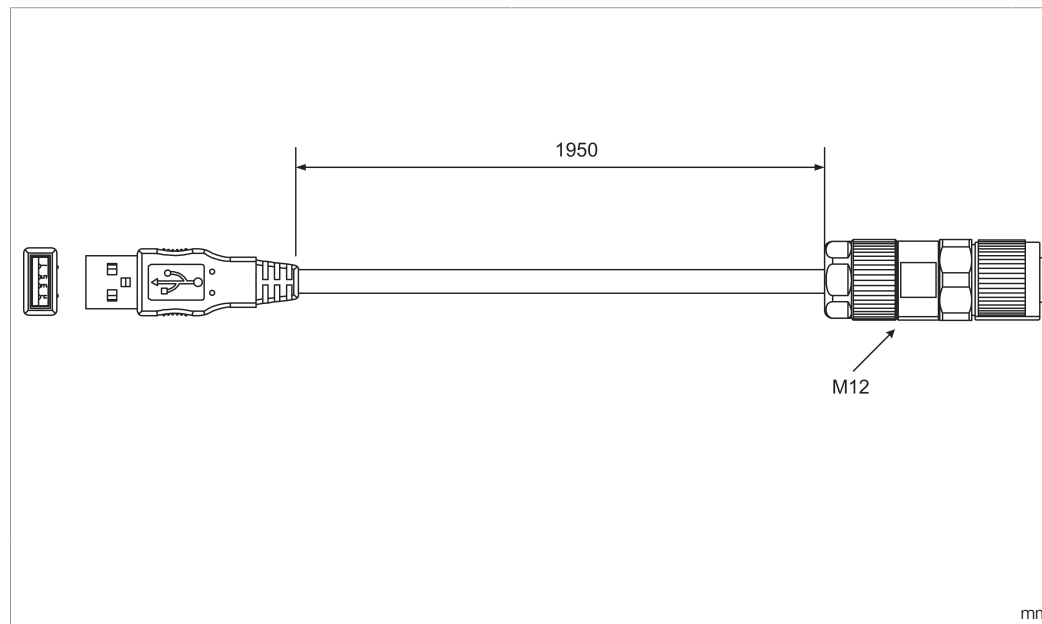

Technische Daten	Technical data	Caractéristiques techniques	
Bauform	Design	Conception	gerade / gerade / Straight / straight / Droit / Droit
Anschluss	Connection	Raccordement	Buchse, M12, 12-polig / Socket, M12, 12-pin / Connecteur femelle, M12, 12 pôles
Anschluss 2	Connection 2	Raccordement 2	USB

**技术数据**

型式	直型 / 直型
连接	插口, M12, 12 针
连接 2	USB

版本 24.07.16, 保留变更权