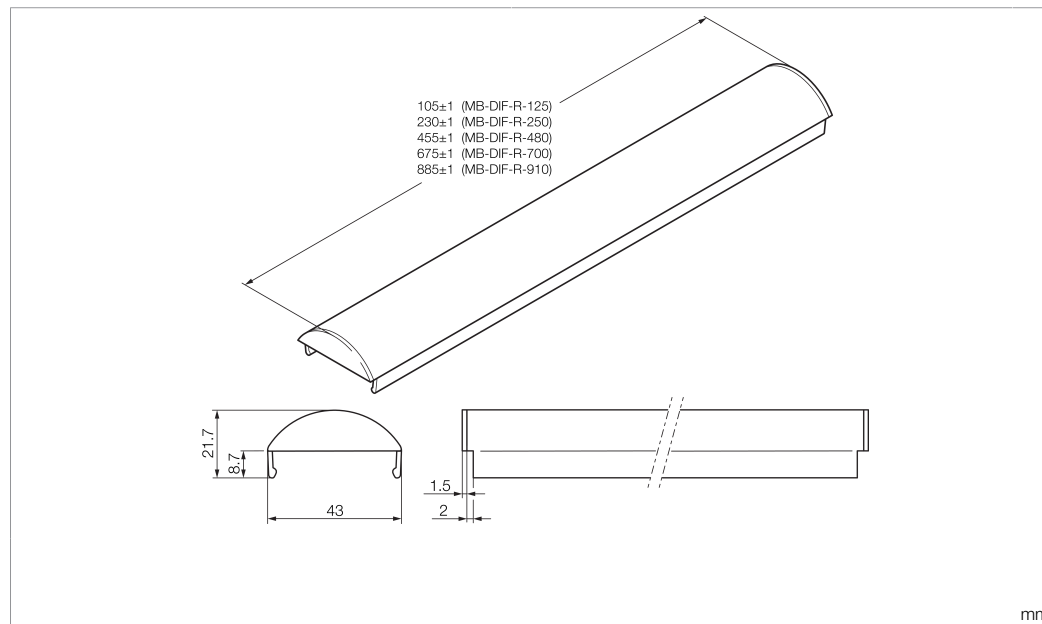

MB-DIF-R-480

Diffusor
Diffusor
Diffuseur

di-soric GmbH & Co. KG
Steinbeisstraße 6
DE-73660 Urbach
Germany
Tel: +49 (0) 7181/9879-0
info@di-soric.com · www.di-soric.com

212826

Technische Daten	Technical data	Caractéristiques techniques	+20°C
Geeignet für	To be used for	Convient pour	MB-N-480 ... / MB-N-480 ... / MB-N-480 ...
Leuchtfäche	Illuminated area	Surface d'éclairage	455, 43 mm
Montage	Assembly	Montage	mittels Klemmnut / Using clamping groove / Au moyen d'un écrou de serrage
Komponente	Component	Composants	Diffusorscheibe, Fenster / Diffusor panel, Window / Vitre de diffuseur, Fenêtre
Gewicht	Weight	Poids	58 g