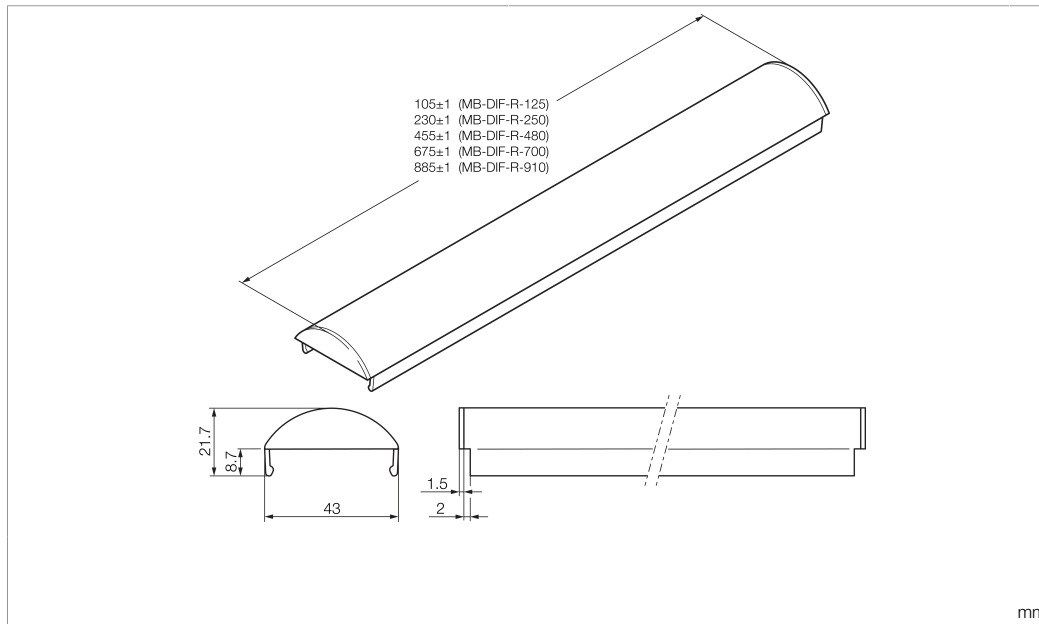

MB-DIF-R-480

Diffusor
Diffusor
Diffuseur

di-soric GmbH & Co. KG
Steinbeisstraße 6
DE-73660 Urbach
Germany
Tel: +49 (0) 7181/9879-0
info@di-soric.com · www.di-soric.com

212826

Technische Daten	Technical data	Caractéristiques techniques	+20°C
Geeignet für	To be used for	Convient pour	MB-N-480 ... / MB-N-480 ... / MB-N-480 ...
Leuchtfäche	Illuminated area	Surface d'éclairage	455, 43 mm
Montage	Assembly	Montage	mittels Klemmnut / Using clamping groove / Au moyen d'un écrou de serrage
Komponente	Component	Composants	Diffusorscheibe, Fenster / Diffusor panel, Window / Vitre de diffuseur, Fenêtre
Gewicht	Weight	Poids	58 g

MB-DIF-R-480

漫射体

di-soric GmbH & Co. KG
 Steinbeisstraße 6
 DE-73660 Urbach
 Germany
 Tel: +49 (0) 7181/9879-0
 info@di-soric.com · www.di-soric.com

212826

技术数据	+20°C
适合用于	MB-N-480 ...
发光面	455, 43 mm
装配	借助于夹紧槽
组件	漫射片, 窗口
重量	58 g