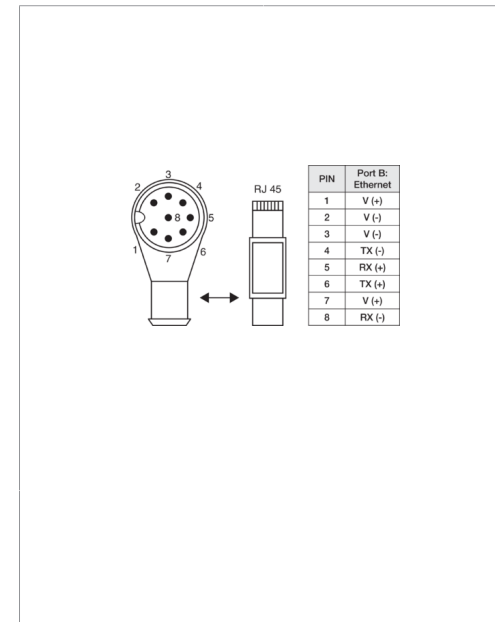

Technische Daten	Technical data	Caractéristiques techniques	+20°C, 24 V DC
Bauform	Design	Conception	gerade / gewinkelt / Straight / angled / droit/coudé
Kabellänge	Cable length	Longueur de câble	5000 mm
Betriebsspannung	Service voltage	Tension de service	< 30 V AC/DC
Material	Material	Matériau	Kabel, Stecker, PUR, innen PVC, PUR / Cable, Connector, Polyurethane, interior PVC, Polyurethane / Câble, Connecteur, PUR, intérieur PVC, PUR
Umgebungstemperatur Betrieb	Ambient temperature during operation	Température ambiante de fonctionnement	-40 ... +80 °C
Schutzart	Protection type	Indice de protection	IP 67
Anschluss	Connection	Raccordement	Buchse, M12, 8-polig / Socket, M12, 8-pin / Connecteur femelle, M12, 8 pôles
Anschluss 2	Connection 2	Raccordement 2	Stecker, RJ 45 / Connector, RJ 45 / Connecteur, RJ 45

VKHM-W-5/RJ45-CS

以太网电缆

di-soric GmbH & Co. KG
 Steinbeisstraße 6
 DE-73660 Urbach
 Germany
 Tel: +49 (0) 7181/9879-0
 info@di-soric.com · www.di-soric.com

210277

版本 24.07.16, 保留变更权

技术数据	+20°C, 24 V DC
型式	Straight / angled
电缆长度	5000 mm
工作电压	< 30 V AC/DC
材料	电缆, 插头, PUR, 内部为 PVC, PUR
工作环境温度	-40 ... +80 °C
防护等级	IP 67
连接	插口, M12, 8 针
连接 2	插头, RJ 45