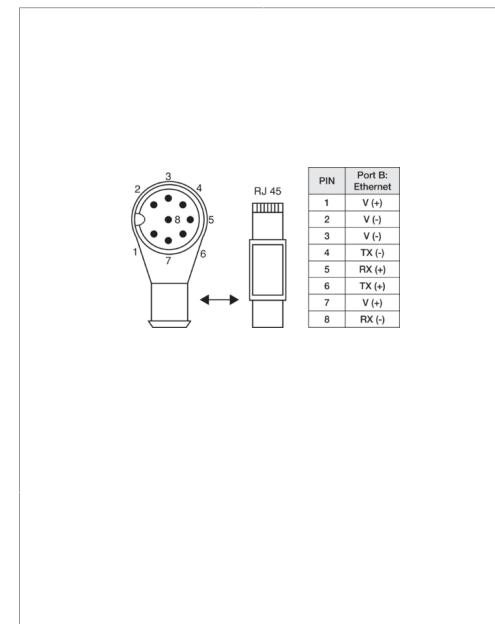

Technische Daten	Technical data	Caractéristiques techniques	+20°C, 24 V DC
Bauform	Design	Conception	gerade / gewinkelt / Straight / angled / droit/coudé
Kabellänge	Cable length	Longueur de câble	5000 mm
Betriebsspannung	Service voltage	Tension de service	< 30 V AC/DC
Material	Material	Matériau	Kabel, Stecker, PUR, innen PVC, PUR / Cable, Connector, Polyurethane, interior PVC, Polyurethane / Câble, Connecteur, PUR, intérieur PVC, PUR
Umgebungstemperatur Betrieb	Ambient temperature during operation	Température ambiante de fonctionnement	-40 ... +80 °C
Schutzart	Protection type	Indice de protection	IP 67
Anschluss	Connection	Raccordement	Buchse, M12, 8-polig / Socket, M12, 8-pin / Connecteur femelle, M12, 8 pôles
Anschluss 2	Connection 2	Raccordement 2	Stecker, RJ 45 / Connector, RJ 45 / Connecteur, RJ 45

VKHM-W-5/RJ45-CS

以太网电缆

di-soric GmbH & Co. KG
 Steinbeisstraße 6
 DE-73660 Urbach
 Germany
 Tel: +49 (0) 7181/9879-0
 info@di-soric.com · www.di-soric.com

210277

版本 24.07.16, 保留变更权

技术数据	+20°C, 24 V DC
型式	Straight / angled
电缆长度	5000 mm
工作电压	< 30 V AC/DC
材料	电缆, 插头, PUR, 内部为 PVC, PUR
工作环境温度	-40 ... +80 °C
防护等级	IP 67
连接	插口, M12, 8 针
连接 2	插头, RJ 45