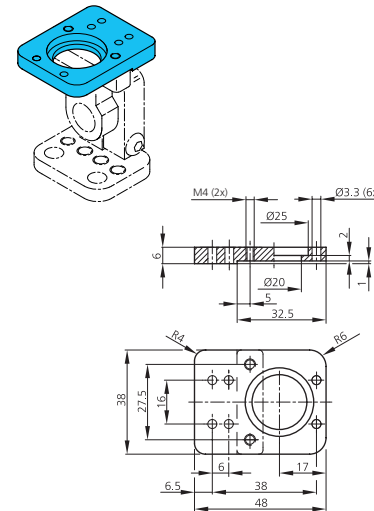

Material / Material / Matériau Aluminium
Produktbezeichnung / Product-ID **SH-G-CS**

Einstellbare Halterung für SH-G-CS
Adjustable mounting plate for SH-G-CS
Support ajustable pour SH-G-CS