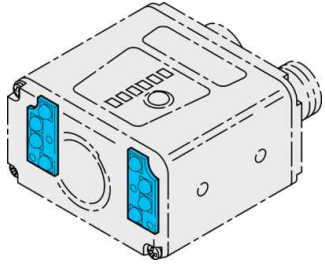

BE-CS-G3

LED 电路板更换套装，蓝色

di-soric GmbH & Co. KG
Steinbeisstraße 6
DE-73660 Urbach
Germany
Tel: +49 (0) 7181/9879-0
info@di-soric.com · www.di-soric.com

210182