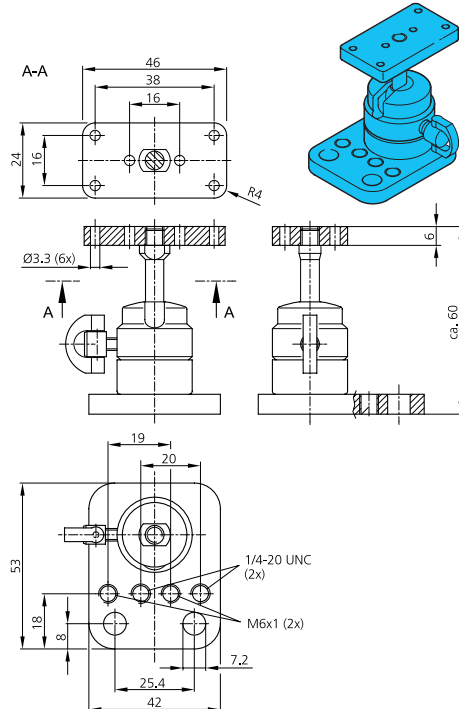

Material / Material / Matériau VA
Produktbezeichnung / Product-ID **HS-BW-CS**

Kugelpfhalter justierbar
adjustable ball head mount
Support à tête sphérique ajustable

Material / Material / Matériau Aluminium
Produktbezeichnung / Product-ID **SH-KK-CS**

Montageplatte für CS 50
Mounting plate for CS 50
Plaque de montage pour CS50