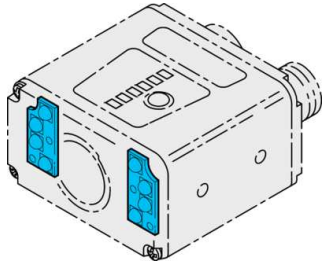

BE-CS-G3

LED-Board Wechsel-Set, Blau
LED board replacement kit, blue
Tableau LED kit de rechange, bleu

di-soric GmbH & Co. KG
Steinbeisstraße 6
DE-73660 Urbach
Germany
Tel: +49 (0) 7181/9879-0
info@di-soric.com · www.di-soric.com

210182