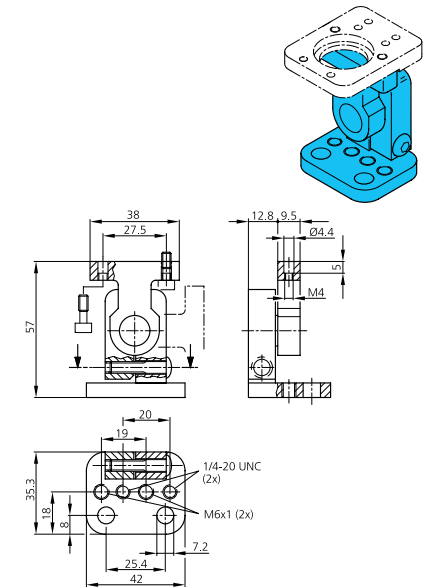

Material / Material / Matériau VA
Produktbezeichnung / Product-ID **HS-BW-CS**

Kugelpfhalter justierbar
adjustable ball head mount
Support à tête sphérique ajustable

Material / Material / Matériau Aluminium
Produktbezeichnung / Product-ID **SH-KK-CS**

Montageplatte für CS 50
Mounting plate for CS 50
Plaque de montage pour CS50

Material / Material / Matériau Aluminium
Produktbezeichnung / Product-ID **SH-G-CS**

Einstellbare Halterung für SH-G-CS
Adjustable mounting plate for SH-G-CS
Support ajustable pour SH-G-CS