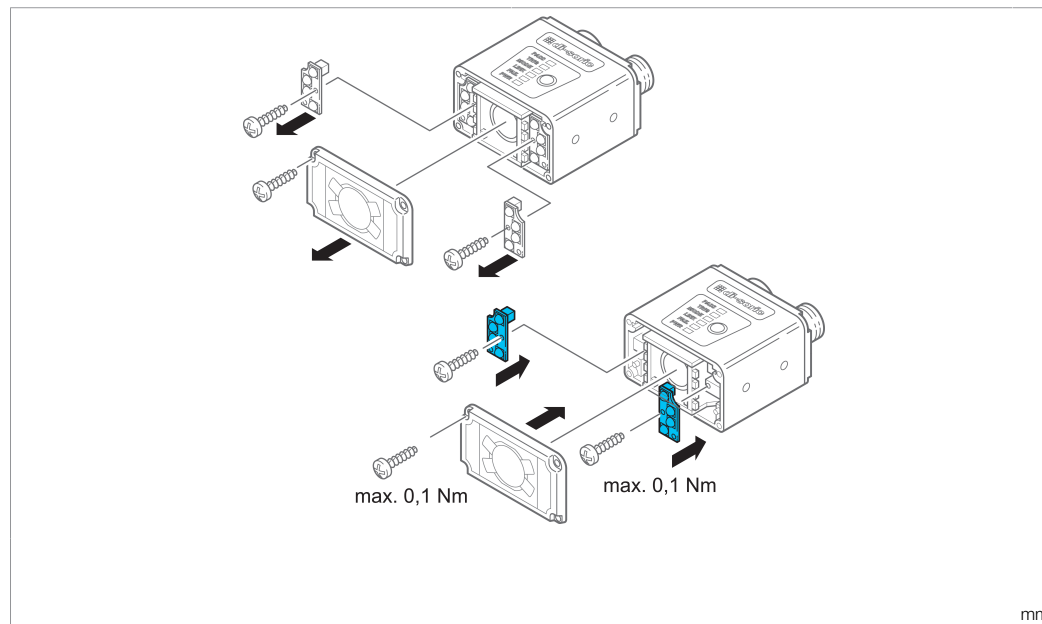

210182

Technische Daten	Technical data	Caractéristiques techniques	+20°C, 24 V DC
Geeignet für	To be used for	Convient pour	Vision Sensoren - CS 50 / CS 50 Vision Sensors / Capteurs de vision - CS 50
Lichtfarbe	Light color	Couleur de lumière	Blau / Blue / Bleu
Wellenlänge	Wavelength	Longueur d'onde	470 nm