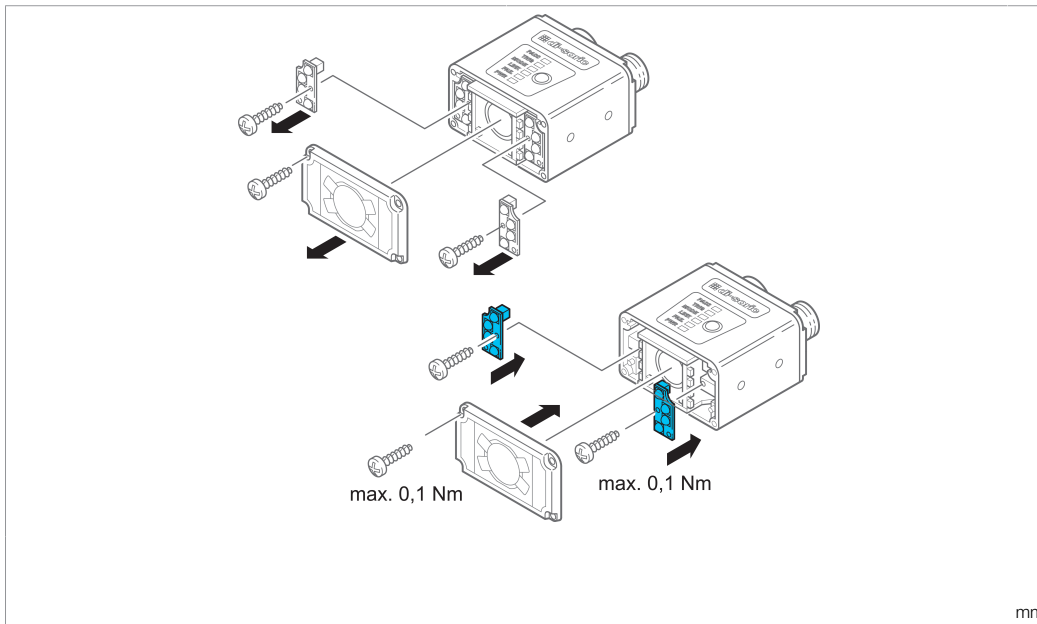

技术数据

适合用于

光色

波长

+20°C, 24 V DC

视觉传感器 - CS 50

蓝色

470 nm

版本 24.07.16, 保留变更权

安全提示

一般安全提示

警告！没有符合 2006/42/EU 和 EN 61496-1 /-2 标准的安全结构件！不得用于人身安全保护！不遵守规定会导致死亡或重伤危险！仅按规定使用！