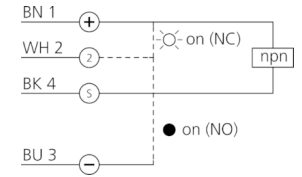

- BK : schwarz / black / noir
- BU : blau / blue / bleu
- BN : braun / brown / marron
- WH : weiß / white / blanc

Technische Daten	Technical data	Caractéristiques techniques	+20°C, 24 V DC
Lichtfarbe	Light color	Couleur de lumière	Rot / 660 nm / Red / 660 nm / Rouge / 660 nm
Reichweite	Range	Portée	4000 mm
Bezugsreflektor	Referring reflector	Réflecteur de référence	R55
Betriebsspannung	Service voltage	Tension de service	10 ... 30 V DC
Leerlaufstrom (max.)	No-load current (max.)	Courant de marche à vide (max.)	30 mA
Schaltausgang	Switching output	Sortie de commutation	npn, 100 mA, NO/NC
Umgebungstemperatur Betrieb	Ambient temperature during operation	Température ambiante de fonctionnement	-25 ... +55 °C
Schutzart	Protection type	Indice de protection	IP 67
Schutzklasse	Protection class	Classe de protection	III, Betrieb an Schutzkleinspannung / III, operation on protective low voltage / III, utilisation en très basse tension de sécurité

mm

BK : 黑色
BN : 棕色

BU : 蓝色
WH : 白色

技术数据

光色	+20°C, 24 V DC
作用距离	红色 / 660 nm
基准反射镜	4000 mm
工作电压	R55
空载电流 (最大)	10 ... 30 V DC
开关输出端	30 mA
工作环境温度	npn, 100 mA, NO/NC
防护等级	-25 ... +55 °C
防护等级	IP 67
防护等级	III, 在安全特低电压下工作