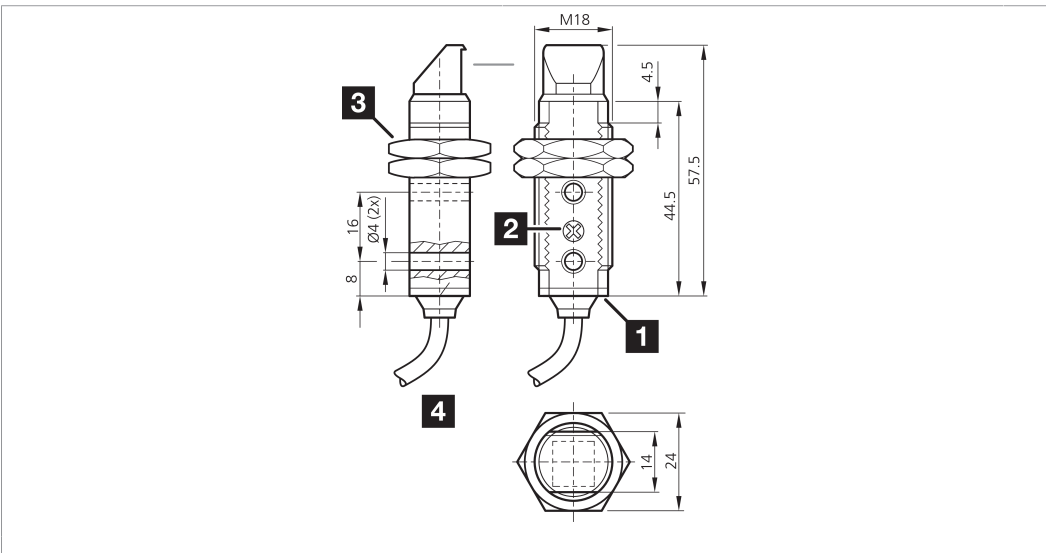

207959

Stand 14.11.24, Änderungen vorbehalten
As of 11/14/24, subject to change
État 14.11.24, sous réserve de modifications

Funktion / Function / Fonction

- 1) LED / LED / LED
- 2) Potentiometer / Potentiometer / Potentiomètre
- 3) Schlüsselweite 24 mm / Width over flats 24 mm / Ouverture de clé 24 mm
- 4) Anschlusskabel / Connection cable / Câble de raccordement mm

- BK : schwarz / black / noir
- BU : blau / blue / bleu
- BN : braun / brown / marron
- WH : weiß / white / blanc

Technische Daten	Technical data	Caractéristiques techniques	+20°C, 24 V DC
Lichtfarbe	Light color	Couleur de lumière	Rot / 660 nm / Red / 660 nm / Rouge / 660 nm
Reichweite	Range	Portée	4000 mm
Bezugsreflektor	Referring reflector	Réflecteur de référence	R55
Betriebsspannung	Service voltage	Tension de service	10 ... 30 V DC
Leerlaufstrom (max.)	No-load current (max.)	Courant de marche à vide (max.)	30 mA
Schaltausgang	Switching output	Sortie de commutation	npn, 100 mA, NO/NC
Umgebungstemperatur Betrieb	Ambient temperature during operation	Température ambiante de fonctionnement	-25 ... +55 °C
Schutzart	Protection type	Indice de protection	IP 67
Schutzklasse	Protection class	Classe de protection	III, Betrieb an Schutzkleinspannung / III, operation on protective low voltage / III, utilisation en très basse tension de sécurité

mm

BK : 黑色
BN : 棕色

BU : 蓝色
WH : 白色

技术数据

光色	+20°C, 24 V DC
作用距离	红色 / 660 nm
基准反射镜	4000 mm
工作电压	R55
空载电流 (最大)	10 ... 30 V DC
开关输出端	30 mA
工作环境温度	npn, 100 mA, NO/NC
防护等级	-25 ... +55 °C
防护等级	IP 67
防护等级	III, 在安全特低电压下工作