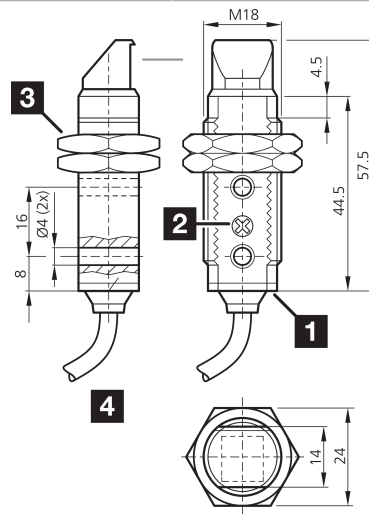

207959

Stand 14.11.24, Änderungen vorbehalten
As of 11/14/24, subject to change
État 14.11.24, sous réserve de modifications

Funktion / Function / Fonction

- 1) LED / LED / LED
- 2) Potentiometer / Potentiometer / Potentiomètre
- 3) Schlüsselweite 24 mm / Width over flats 24 mm / Ouverture de clé 24 mm
- 4) Anschlusskabel / Connection cable / Câble de raccordement mm

- BK : schwarz / black / noir
- BU : blau / blue / bleu
- BN : braun / brown / marron
- WH : weiß / white / blanc

Technische Daten	Technical data	Caractéristiques techniques	+20°C, 24 V DC
Lichtfarbe	Light color	Couleur de lumière	Rot / 660 nm / Red / 660 nm / Rouge / 660 nm
Reichweite	Range	Portée	4000 mm
Bezugsreflektor	Referring reflector	Réflecteur de référence	R55
Betriebsspannung	Service voltage	Tension de service	10 ... 30 V DC
Leerlaufstrom (max.)	No-load current (max.)	Courant de marche à vide (max.)	30 mA
Schaltausgang	Switching output	Sortie de commutation	npn, 100 mA, NO/NC
Umgebungstemperatur Betrieb	Ambient temperature during operation	Température ambiante de fonctionnement	-25 ... +55 °C
Schutzart	Protection type	Indice de protection	IP 67
Schutzklasse	Protection class	Classe de protection	III, Betrieb an Schutzkleinspannung / III, operation on protective low voltage / III, utilisation en très basse tension de sécurité

OR 18-1 FKR 3600 N3

镜反射光电开关

di-soric GmbH & Co. KG
Steinbeisstraße 6
DE-73660 Urbach
Germany
Tel: +49 (0) 7181/9879-0
info@di-soric.com · www.di-soric.com

207959

版本 24.11.14, 保留变更权

功能

1) LED
2) 电位计

3) 开口度 24 mm
4) 连接电缆

mm

BK : 黑色
BN : 棕色

BU : 蓝色
WH : 白色

技术数据

光色	+20°C, 24 V DC
作用距离	红色 / 660 nm
基准反射镜	4000 mm
工作电压	R55
空载电流 (最大)	10 ... 30 V DC
开关输出端	30 mA
工作环境温度	npn, 100 mA, NO/NC
防护等级	-25 ... +55 °C
防护等级	IP 67
防护等级	III, 在安全特低电压下工作