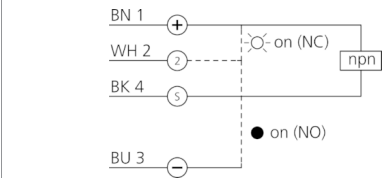

207959

Stand 14.11.24, Änderungen vorbehalten
As of 11/14/24, subject to change
État 14.11.24, sous réserve de modifications

Funktion / Function / Fonction

- 1) LED / LED / LED
- 2) Potentiometer / Potentiometer / Potentiomètre
- 3) Schlüsselweite 24 mm / Width over flats 24 mm / Ouverture de clé 24 mm
- 4) Anschlusskabel / Connection cable / Câble de raccordement mm

- BK : schwarz / black / noir
- BU : blau / blue / bleu
- BN : braun / brown / marron
- WH : weiß / white / blanc

Technische Daten	Technical data	Caractéristiques techniques	+20°C, 24 V DC
Lichtfarbe	Light color	Couleur de lumière	Rot / 660 nm / Red / 660 nm / Rouge / 660 nm
Reichweite	Range	Portée	4000 mm
Bezugsreflektor	Referring reflector	Réflecteur de référence	R55
Betriebsspannung	Service voltage	Tension de service	10 ... 30 V DC
Leerlaufstrom (max.)	No-load current (max.)	Courant de marche à vide (max.)	30 mA
Schaltausgang	Switching output	Sortie de commutation	npn, 100 mA, NO/NC
Umgebungstemperatur Betrieb	Ambient temperature during operation	Température ambiante de fonctionnement	-25 ... +55 °C
Schutzart	Protection type	Indice de protection	IP 67
Schutzklasse	Protection class	Classe de protection	III, Betrieb an Schutzkleinspannung / III, operation on protective low voltage / III, utilisation en très basse tension de sécurité

mm

BK : 黑色
BN : 棕色

BU : 蓝色
WH : 白色

技术数据

光色	+20°C, 24 V DC
作用距离	红色 / 660 nm
基准反射镜	4000 mm
工作电压	R55
空载电流 (最大)	10 ... 30 V DC
开关输出端	30 mA
工作环境温度	npn, 100 mA, NO/NC
防护等级	-25 ... +55 °C
防护等级	IP 67
防护等级	III, 在安全特低电压下工作