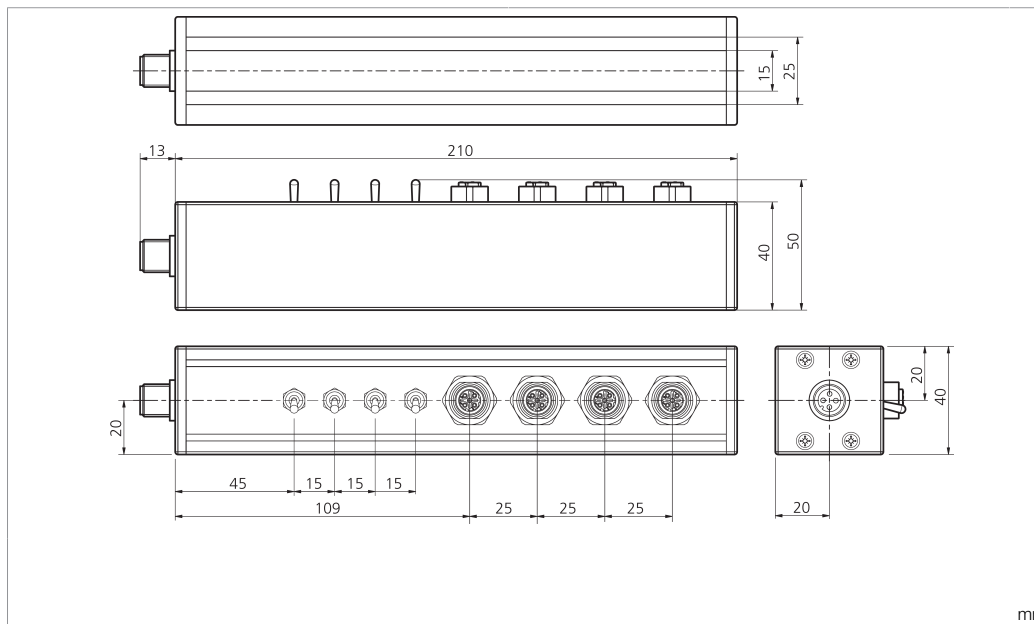

206742

BK : schwarz / black / noir
BN : braun / brown / marron BU : blau / blue / bleu

Technische Daten	Technical data	Caractéristiques techniques	
Betriebsspannung	Service voltage	Tension de service	24 V DC
Strombelastbarkeit	Current-carrying capacity	Intensité maximale admissible	4000 mA
			BE 1-Axxx-Frameset
Gehäusematerial	Housing material	Matériau du boîtier	Aluminium / Aluminum / Aluminium
Umgebungstemperatur Betrieb	Ambient temperature during operation	Température ambiante de fonctionnement	0 ... +60 °C
Schutzart	Protection type	Indice de protection	IP 30

BEV-200/4-IBS

分线盒，可开关

di-soric GmbH & Co. KG
 Steinbeisstraße 6
 DE-73660 Urbach
 Germany
 Tel: +49 (0) 7181/9879-0
 info@di-soric.com · www.di-soric.com

206742

BK : 黑色
 BN : 棕色

BU : 蓝色

技术数据

工作电压	24 V DC
电流负载能力	4000 mA
	BE 1-Axxx-Frameset
外壳材料	铝
工作环境温度	0 ... +60 °C
防护等级	IP 30