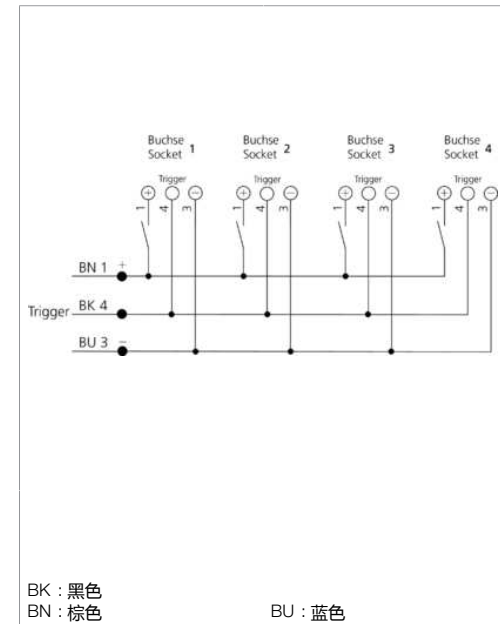

BK : 黑色
BN : 棕色

BU : 蓝色

技术数据

工作电压	24 V DC
电流负载能力	4000 mA
	BE 1-Axxx-Frameset
外壳材料	铝
工作环境温度	0 ... +60 °C
防护等级	IP 30

版本 24.07.16, 保留变更权

安全提示

一般安全提示

警告！没有符合 2006/42/EU 和 EN 61496-1 /-2 标准的安全结构件！不得用于人身安全保护！不遵守规定会导致死亡或重伤危险！仅按规定使用！