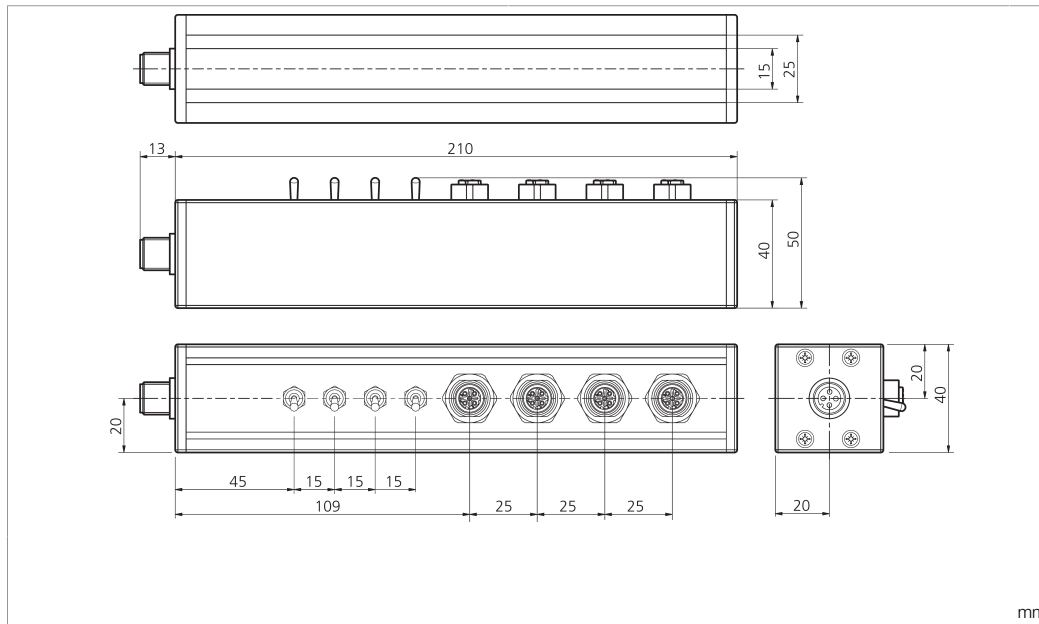

BK : 黑色
BN : 棕色

BU : 蓝色

技术数据

工作电压	24 V DC
电流负载能力	4000 mA
	BE 1-Axxx-Frameset
外壳材料	铝
工作环境温度	0 ... +60 °C
防护等级	IP 30

版本 24.07.16, 保留变更权

安全提示

一般安全提示

警告！没有符合 2006/42/EU 和 EN 61496-1 /-2 标准的安全结构件！不得用于人身安全保护！不遵守规定会导致死亡或重伤危险！仅按规定使用！