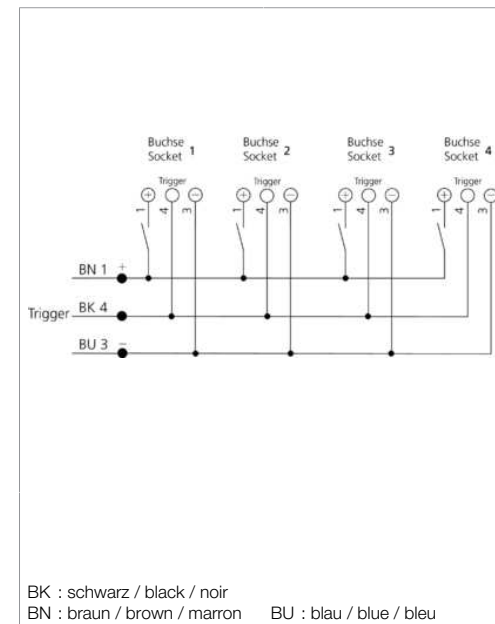

206742

BK : schwarz / black / noir
BN : braun / brown / marron BU : blau / blue / bleu

Technische Daten	Technical data	Caractéristiques techniques	
Betriebsspannung	Service voltage	Tension de service	24 V DC
Strombelastbarkeit	Current-carrying capacity	Intensité maximale admissible	4000 mA
			BE 1-Axxx-Frameset
Gehäusematerial	Housing material	Matériau du boîtier	Aluminium / Aluminum / Aluminium
Umgebungstemperatur Betrieb	Ambient temperature during operation	Température ambiante de fonctionnement	0 ... +60 °C
Schutzart	Protection type	Indice de protection	IP 30