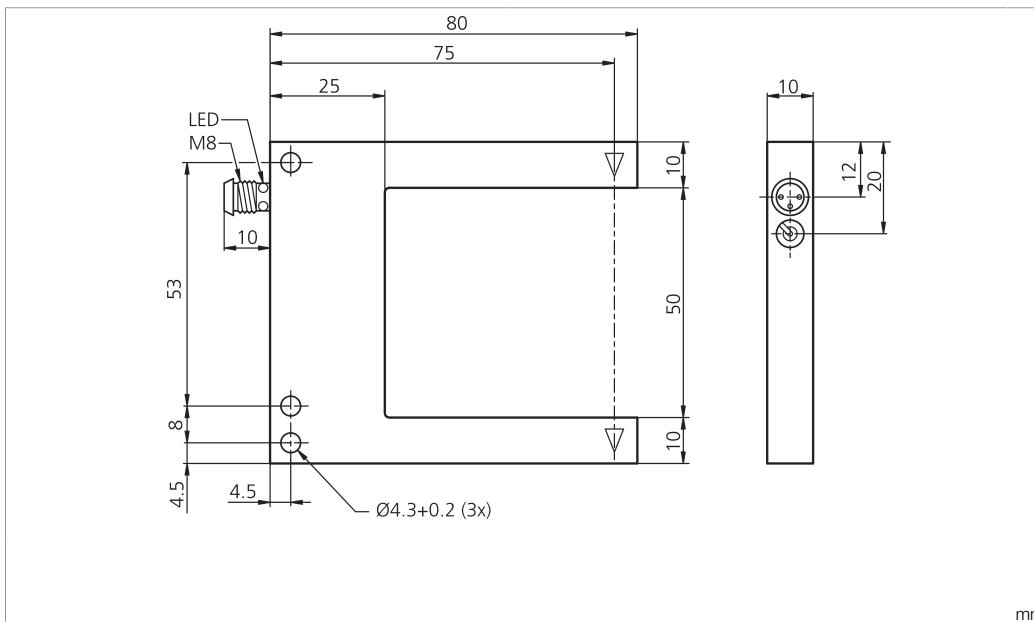

BK : schwarz / black / noir
BN : braun / brown / marron BU : blau / blue / bleu

Technische Daten	Technical data	Caractéristiques techniques	+20°C, 24 V DC
Sendelichtquelle	Transmitter light source	Source lumineuse émetteur	LED
Lichtfarbe	Light color	Couleur de lumière	Rot / Red / Rouge
Wellenlänge	Wavelength	Longueur d'onde	660 nm
Betriebsspannung	Service voltage	Tension de service	10 ... 30 V DC (Supply Class 2)
Leerlaufstrom (max.)	No-load current (max.)	Courant de marche à vide (max.)	30 mA
Schaltausgang	Switching output	Sortie de commutation	pnp, 100 mA, NO/NC
Umgebungstemperatur Betrieb	Ambient temperature during operation	Température ambiante de fonctionnement	-25 ... +60 °C
Schutzart	Protection type	Indice de protection	IP 67