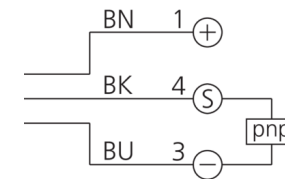

技术数据

发射光源

光色

波长

工作电压

空载电流 (最大)

开关输出端

工作环境温度

防护等级

+20°C, 24 V DC

LED

红色

660 nm

10 ... 30 V DC (Supply Class 2)

30 mA

pnp, 100 mA, NO/NC

-25 ... +60 °C

IP 67

版本 24.11.12, 保留变更权

功能

Supply Class 2 Enclosure Type 1

IND. CONT. EQ.
29W7

安全提示

一般安全提示

警告！没有符合 2006/42/EU 和 EN 61496-1 /-2 标准的安全结构件！不得用于人身安全保护！不遵守规定会导致死亡或重伤危险！仅按规定使用！