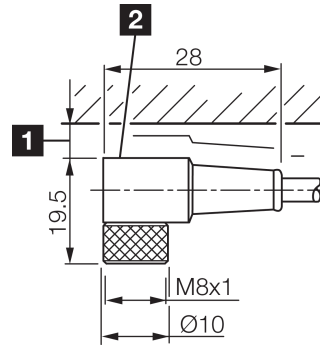

Technische Daten	Technical data	Caractéristiques techniques	
Bauform	Design	Conception	gewinkelt / offenes Kabelende / Angled / open cable end / Extrémité de câble angulaire/ouverte
Kabellänge	Cable length	Longueur de câble	10000 mm
Betriebsspannung	Service voltage	Tension de service	< 60 V AC/DC
Besonderheiten	Characteristics	Particularités	Metallmutter / Metal nut / Écrou métallique
Material Kabel	Material of cable	Matériau du câble	PVC
Umgebungstemperatur Betrieb	Ambient temperature during operation	Température ambiante de fonctionnement	-5 ... +80 °C
Schutzart	Protection type	Indice de protection	IP 67
Anschluss	Connection	Raccordement	Buchse, M8, 4-polig / Socket, M8, 4-pin / Connecteur femelle, M8, 4 pôles

**TKPM-W-10/4**

连接电缆

di-soric GmbH & Co. KG  
 Steinbeisstraße 6  
 DE-73660 Urbach  
 Germany  
 Tel: +49 (0) 7181/9879-0  
 info@di-soric.com · www.di-soric.com

203525

版本 24.10.22, 保留变更权

1) 从插接件上边缘算起的装配空隙

2) LED (2x) 仅限 TKHM-W- ... / LP

mm

BK : 黑色  
 BN : 棕色

BU : 蓝色  
 WH : 白色

**技术数据**

型式	弯型 / 裸露的电缆端部
电缆长度	10000 mm
工作电压	< 60 V AC/DC
特点	金属螺母
电缆材质	PVC
工作环境温度	-5 ... +80 °C
防护等级	IP 67
连接	插口, M8, 4 针

**安全提示**

**一般安全提示**