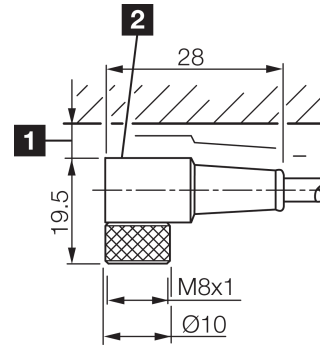

1) Montage-Freiraum ab Oberkante Steckverbinder / Mounting free space from upper edge of plug connector / Espace de montage à partir du bord supérieur du connecteur  
 2) LED (2x) nur bei TKHM-W- ... / LP / LED (2x) only with TKHM-W- ... / LP / LED (2x) uniquement pour TKHM-W- ... / LP mm

Technische Daten	Technical data	Caractéristiques techniques	
Bauform	Design	Conception	gewinkelt / offenes Kabelende / Angled / open cable end / Extrémité de câble angulaire/ouverte
Kabellänge	Cable length	Longueur de câble	10000 mm
Betriebsspannung	Service voltage	Tension de service	< 60 V AC/DC
Besonderheiten	Characteristics	Particularités	Metallmutter / Metal nut / Écrou métallique
Material Kabel	Material of cable	Matériau du câble	PVC
Umgebungstemperatur Betrieb	Ambient temperature during operation	Température ambiante de fonctionnement	-5 ... +80 °C
Schutzart	Protection type	Indice de protection	IP 67
Anschluss	Connection	Raccordement	Buchse, M8, 4-polig / Socket, M8, 4-pin / Connecteur femelle, M8, 4 pôles

2) LED (2x) 仅限 TKHM-W- ... / LP

mm

BK : 黑色  
 BN : 棕色

BU : 蓝色  
 WH : 白色

**技术数据**

型式	弯型 / 裸露的电缆端部
电缆长度	10000 mm
工作电压	< 60 V AC/DC
特点	金属螺母
电缆材质	PVC
工作环境温度	-5 ... +80 °C
防护等级	IP 67
连接	插口, M8, 4 针

**安全提示**

**一般安全提示**