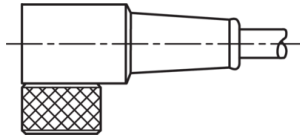

TKPM-W-10/4

Anschlusskabel
Connection cable
Câble de raccordement

di-soric GmbH & Co. KG
Steinbeisstraße 6
DE-73660 Urbach
Germany
Tel: +49 (0) 7181/9879-0
info@di-soric.com · www.di-soric.com