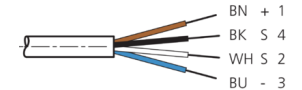

1) Montage-Freiraum ab Oberkante Steckverbinder / Mounting free space from upper edge of plug connector / Espace de montage à partir du bord supérieur du connecteur  
 2) LED (2x) nur bei TKHM-W- ... / LP / LED (2x) only with TKHM-W- ... / LP / LED (2x) uniquement pour TKHM-W- ... / LP mm

BK : schwarz / black / noir      BU : blau / blue / bleu  
 BN : braun / brown / marron      WH : weiß / white / blanc

Stand 22.10.24, Änderungen vorbehalten  
 As of 10/22/24, subject to change  
 État 22.10.24, sous réserve de modifications

Technische Daten	Technical data	Caractéristiques techniques	
Bauform	Design	Conception	gewinkelt / offenes Kabelende / Angled / open cable end / Extrémité de câble angulaire/ouverte
Kabellänge	Cable length	Longueur de câble	10000 mm
Betriebsspannung	Service voltage	Tension de service	< 60 V AC/DC
Besonderheiten	Characteristics	Particularités	Metallmutter / Metal nut / Écrou métallique
Material Kabel	Material of cable	Matériau du câble	PVC
Umgebungstemperatur Betrieb	Ambient temperature during operation	Température ambiante de fonctionnement	-5 ... +80 °C
Schutzart	Protection type	Indice de protection	IP 67
Anschluss	Connection	Raccordement	Buchse, M8, 4-polig / Socket, M8, 4-pin / Connecteur femelle, M8, 4 pôles