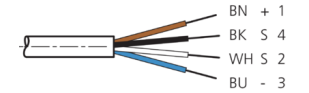

BK : schwarz / black / noir      BU : blau / blue / bleu  
 BN : braun / brown / marron      WH : weiß / white / blanc

Stand 22.10.24, Änderungen vorbehalten  
 As of 10/22/24, subject to change  
 État 22.10.24, sous réserve de modifications

2) LED (2x) 仅限 TKHM-W- ... / LP

mm

BK : 黑色  
 BN : 棕色

BU : 蓝色  
 WH : 白色

**技术数据**

型式	弯型 / 裸露的电缆端部
电缆长度	10000 mm
工作电压	< 60 V AC/DC
特点	金属螺母
电缆材质	PVC
工作环境温度	-5 ... +80 °C
防护等级	IP 67
连接	插口, M8, 4 针

**安全提示**

**一般安全提示**