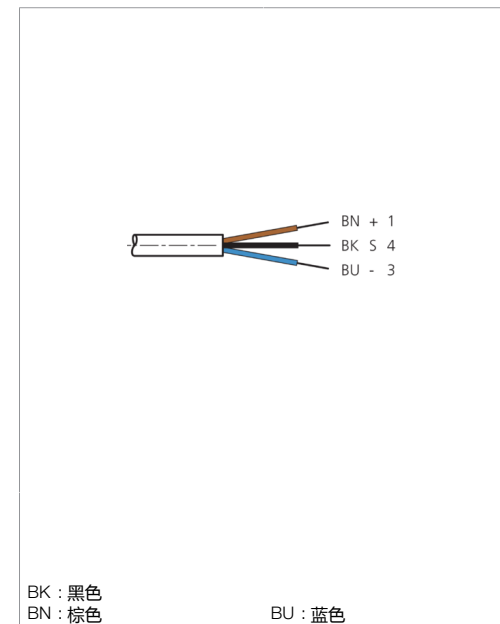

TKPM-Z-10

Anschlusskabel
 Connection cable
 Câble de raccordement

di-soric GmbH & Co. KG
 Steinbeisstraße 6
 DE-73660 Urbach
 Germany
 Tel: +49 (0) 7181/9879-0
 info@di-soric.com · www.di-soric.com

Technische Daten	Technical data	Caractéristiques techniques	
Bauform	Design	Conception	gerade / offenes Kabelende / Straight / open cable end / Extrémité de câble droite/ouverte
Kabellänge	Cable length	Longueur de câble	10000 mm
Betriebsspannung	Service voltage	Tension de service	< 60 V AC/DC
Besonderheiten	Characteristics	Particularités	Metallmutter / Metal nut / Écrou métallique
Material Kabel	Material of cable	Matériau du câble	PVC
Umgebungstemperatur Betrieb	Ambient temperature during operation	Température ambiante de fonctionnement	-5 ... +80 °C
Schutzart	Protection type	Indice de protection	IP 67
Anschluss	Connection	Raccordement	Buchse, M8, 3-polig / Socket, M8, 3-pin / Connecteur femelle, M8, 3 pôles

TKPM-Z-10

连接电缆

di-soric GmbH & Co. KG
 Steinbeisstraße 6
 DE-73660 Urbach
 Germany
 Tel: +49 (0) 7181/9879-0
 info@di-soric.com · www.di-soric.com

版本 24.07.16, 保留变更权

技术数据	
型式	直型 / 裸露的电缆端部
电缆长度	10000 mm
工作电压	< 60 V AC/DC
特点	金属螺母
电缆材质	PVC
工作环境温度	-5 ... +80 °C
防护等级	IP 67
连接	插口, M8, 3 针