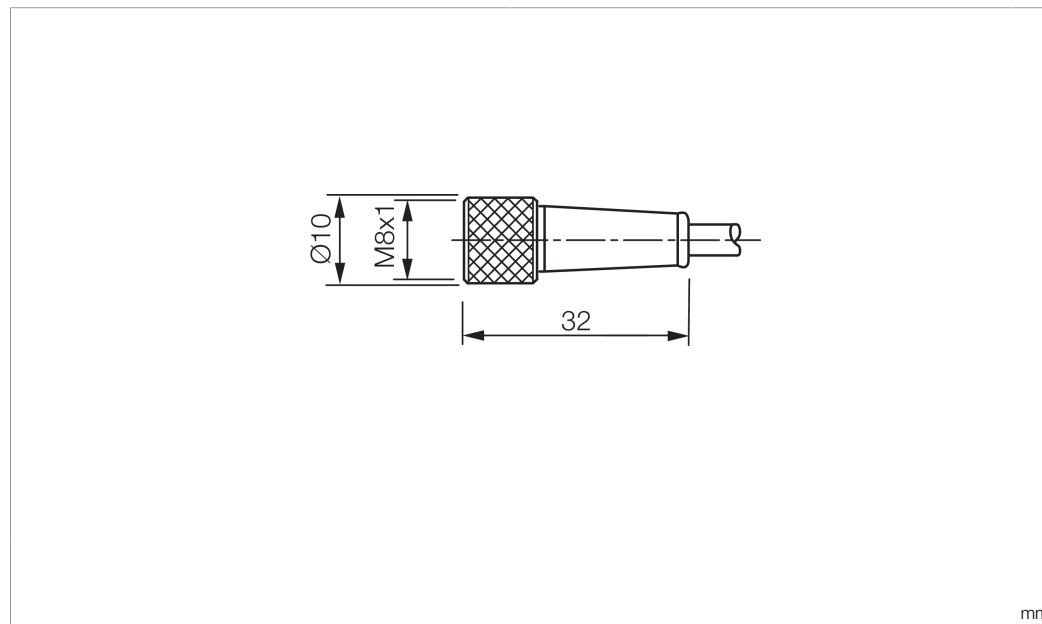

TKPM-Z-10

Anschlusskabel
 Connection cable
 Câble de raccordement

di-soric GmbH & Co. KG
 Steinbeisstraße 6
 DE-73660 Urbach
 Germany
 Tel: +49 (0) 7181/9879-0
 info@di-soric.com · www.di-soric.com

Technische Daten	Technical data	Caractéristiques techniques	
Bauform	Design	Conception	gerade / offenes Kabelende / Straight / open cable end / Extrémité de câble droite/ouverte
Kabellänge	Cable length	Longueur de câble	10000 mm
Betriebsspannung	Service voltage	Tension de service	< 60 V AC/DC
Besonderheiten	Characteristics	Particularités	Metallmutter / Metal nut / Écrou métallique
Material Kabel	Material of cable	Matériau du câble	PVC
Umgebungstemperatur Betrieb	Ambient temperature during operation	Température ambiante de fonctionnement	-5 ... +80 °C
Schutzart	Protection type	Indice de protection	IP 67
Anschluss	Connection	Raccordement	Buchse, M8, 3-polig / Socket, M8, 3-pin / Connecteur femelle, M8, 3 pôles

TKPM-Z-10

连接电缆

di-soric GmbH & Co. KG
 Steinbeisstraße 6
 DE-73660 Urbach
 Germany
 Tel: +49 (0) 7181/9879-0
 info@di-soric.com · www.di-soric.com

版本 24.07.16, 保留变更权

技术数据	
型式	直型 / 裸露的电缆端部
电缆长度	10000 mm
工作电压	< 60 V AC/DC
特点	金属螺母
电缆材质	PVC
工作环境温度	-5 ... +80 °C
防护等级	IP 67
连接	插口, M8, 3 针