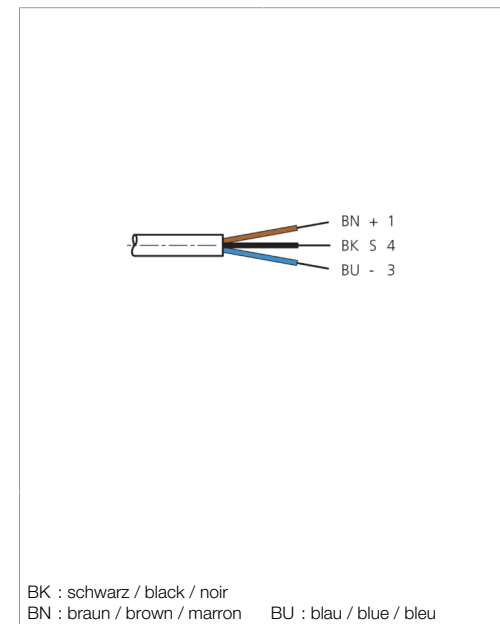

TKPM-Z-10

Anschlusskabel
 Connection cable
 Câble de raccordement

di-soric GmbH & Co. KG
 Steinbeisstraße 6
 DE-73660 Urbach
 Germany
 Tel: +49 (0) 7181/9879-0
 info@di-soric.com · www.di-soric.com

Technische Daten	Technical data	Caractéristiques techniques	
Bauform	Design	Conception	gerade / offenes Kabelende / Straight / open cable end / Extrémité de câble droite/ouverte
Kabellänge	Cable length	Longueur de câble	10000 mm
Betriebsspannung	Service voltage	Tension de service	< 60 V AC/DC
Besonderheiten	Characteristics	Particularités	Metallmutter / Metal nut / Écrou métallique
Material Kabel	Material of cable	Matériau du câble	PVC
Umgebungstemperatur Betrieb	Ambient temperature during operation	Température ambiante de fonctionnement	-5 ... +80 °C
Schutzart	Protection type	Indice de protection	IP 67
Anschluss	Connection	Raccordement	Buchse, M8, 3-polig / Socket, M8, 3-pin / Connecteur femelle, M8, 3 pôles

TKPM-Z-10

连接电缆

di-soric GmbH & Co. KG
 Steinbeisstraße 6
 DE-73660 Urbach
 Germany
 Tel: +49 (0) 7181/9879-0
 info@di-soric.com · www.di-soric.com

版本 24.07.16, 保留变更权

技术数据	
型式	直型 / 裸露的电缆端部
电缆长度	10000 mm
工作电压	< 60 V AC/DC
特点	金属螺母
电缆材质	PVC
工作环境温度	-5 ... +80 °C
防护等级	IP 67
连接	插口, M8, 3 针