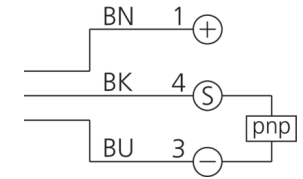

mm

BK : schwarz / black / noir
BN : braun / brown / marron BU : blau / blue / bleu

Technische Daten	Technical data	Caractéristiques techniques	+20°C, 24 V DC
Sendelichtquelle	Transmitter light source	Source lumineuse émetteur	LED
Lichtfarbe	Light color	Couleur de lumière	Rot / 660 nm / red / 660 nm / Rouge / 660 nm
Betriebsspannung	Service voltage	Tension de service	10 ... 30 V DC (Supply Class 2)
Leerlaufstrom (max.)	No-load current (max.)	Courant de marche à vide (max.)	30 mA
Schaltausgang	Switching output	Sortie de commutation	pnp, 100 mA, NO
Umgebungstemperatur Betrieb	Ambient temperature during operation	Température ambiante de fonctionnement	-25 ... +60 °C
Schutzart	Protection type	Indice de protection	IP 67