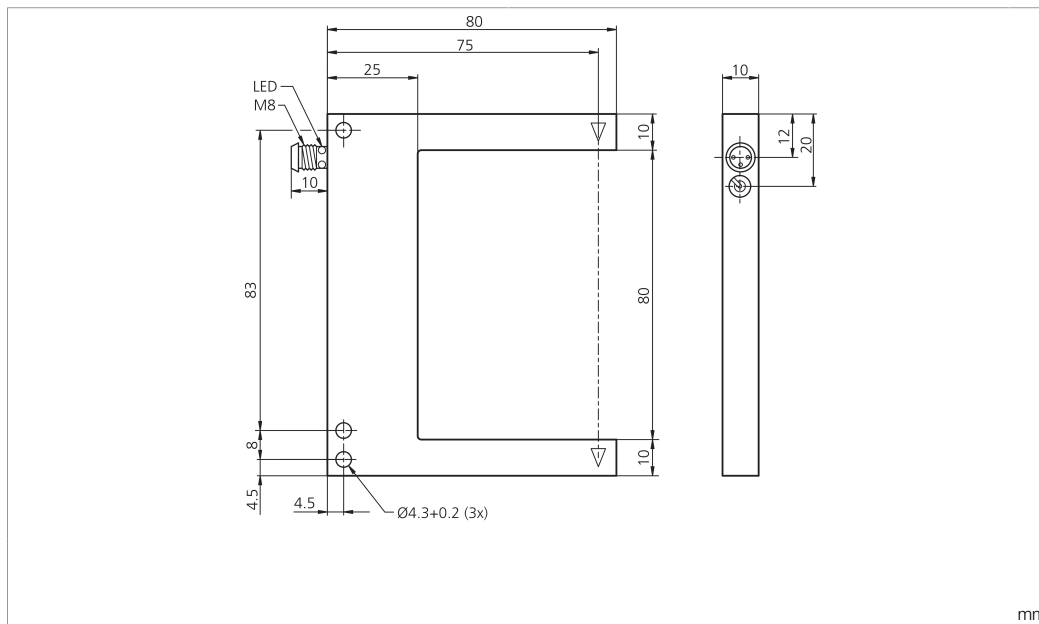

OGUFIX 081 P2K-TSSL

槽型光电开关

di-soric GmbH & Co. KG
Steinbeisstraße 6
DE-73660 Urbach
Germany
Tel: +49 (0) 7181/9879-0
info@di-soric.com · www.di-soric.com

203101

mm

BK : 黑色
BN : 棕色

BU : 蓝色

技术数据

发射光源

光色

工作电压

空载电流 (最大)

开关输出端

工作环境温度

防护等级

+20°C, 24 V DC

LED

红色 / 660 nm

10 ... 30 V DC (Supply Class 2)

30 mA

pnp, 100 mA, NO

-25 ... +60 °C

IP 67

版本 24.08.07, 保留变更权

功能

Enclosure Type 1 Supply Class 2
NFPA 79 Applications only. For adapters providing field wiring means refer to product information or customer support.

安全提示

一般安全提示

警告！没有符合 2006/42/EU 和 EN 61496-1 /-2 标准的安全结构件！不得用于人身安全保护！不遵守规定会导致死亡或重伤危险！仅按规定使用！