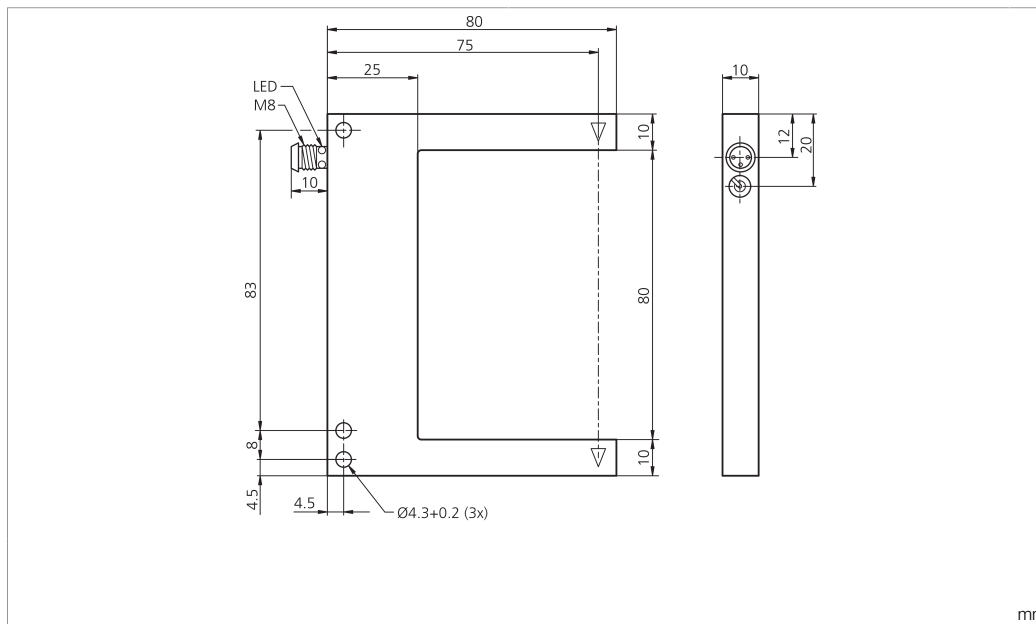

mm

BK : schwarz / black / noir
BN : braun / brown / marron BU : blau / blue / bleu

Technische Daten	Technical data	Caractéristiques techniques	+20°C, 24 V DC
Sendelichtquelle	Transmitter light source	Source lumineuse émetteur	LED
Lichtfarbe	Light color	Couleur de lumière	Rot / 660 nm / red / 660 nm / Rouge / 660 nm
Betriebsspannung	Service voltage	Tension de service	10 ... 30 V DC (Supply Class 2)
Leerlaufstrom (max.)	No-load current (max.)	Courant de marche à vide (max.)	30 mA
Schaltausgang	Switching output	Sortie de commutation	pnp, 100 mA, NO
Umgebungstemperatur Betrieb	Ambient temperature during operation	Température ambiante de fonctionnement	-25 ... +60 °C
Schutzart	Protection type	Indice de protection	IP 67