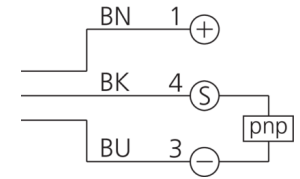

技术数据

发射光源

光色

工作电压

空载电流 (最大)

开关输出端

工作环境温度

防护等级

+20°C, 24 V DC

LED

红色 / 660 nm

10 ... 30 V DC (Supply Class 2)

30 mA

pnp, 100 mA, NO

-25 ... +60 °C

IP 67

版本 24.08.07, 保留变更权

功能

Enclosure Type 1 Supply Class 2
NFPA 79 Applications only. For adapters providing field wiring means refer to product information or customer support.

安全提示

一般安全提示

警告！没有符合 2006/42/EU 和 EN 61496-1 /-2 标准的安全结构件！不得用于人身安全保护！不遵守规定会导致死亡或重伤危险！仅按规定使用！