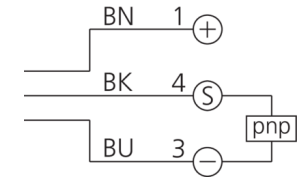

技术数据

发射光源

光色

波长

工作电压

空载电流 (最大)

开关输出端

工作环境温度

防护等级

+20°C, 24 V DC

LED

红色

660 nm

10 ... 30 V DC (Supply Class 2)

30 mA

pnp, 100 mA, NC

-25 ... +60 °C

IP 67

版本 24.11.12, 保留变更权

功能

Supply Class 2 Enclosure Type 1

IND. CONT. EQ.
29W7

安全提示

一般安全提示

警告！没有符合 2006/42/EU 和 EN 61496-1 /-2 标准的安全结构件！不得用于人身安全保护！不遵守规定会导致死亡或重伤危险！仅按规定使用！