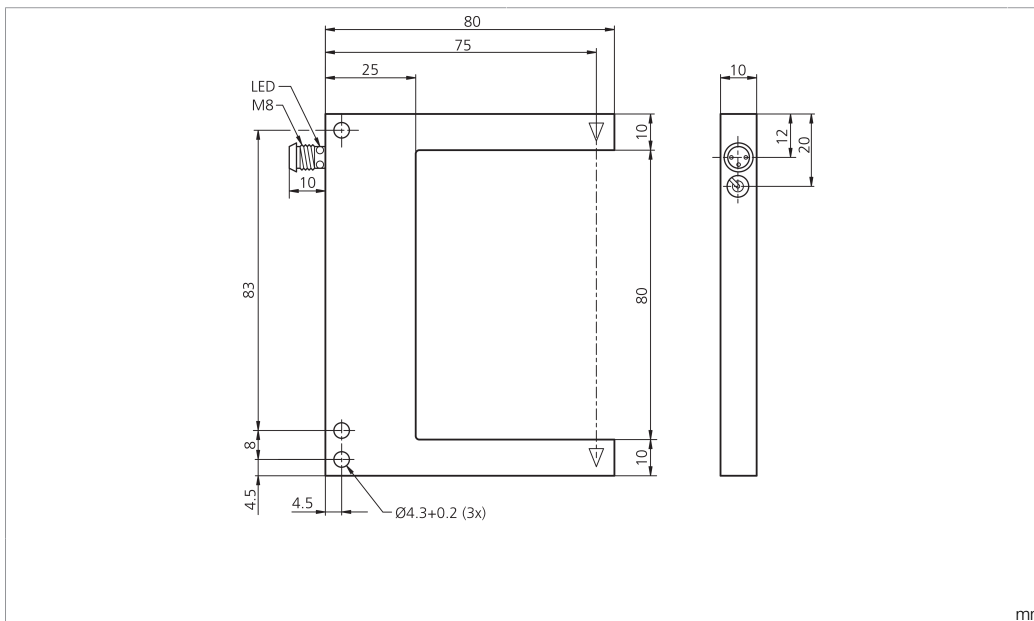

203100

BK : schwarz / black / noir  
BN : braun / brown / marron BU : blau / blue / bleu

Technische Daten	Technical data	Caractéristiques techniques	+20°C, 24 V DC
Sendelichtquelle	Transmitter light source	Source lumineuse émetteur	LED
Lichtfarbe	Light color	Couleur de lumière	Rot / Red / Rouge
Wellenlänge	Wavelength	Longueur d'onde	660 nm
Betriebsspannung	Service voltage	Tension de service	10 ... 30 V DC (Supply Class 2)
Leerlaufstrom (max.)	No-load current (max.)	Courant de marche à vide (max.)	30 mA
Schaltausgang	Switching output	Sortie de commutation	pnp, 100 mA, NC
Umgebungstemperatur Betrieb	Ambient temperature during operation	Température ambiante de fonctionnement	-25 ... +60 °C
Schutzart	Protection type	Indice de protection	IP 67