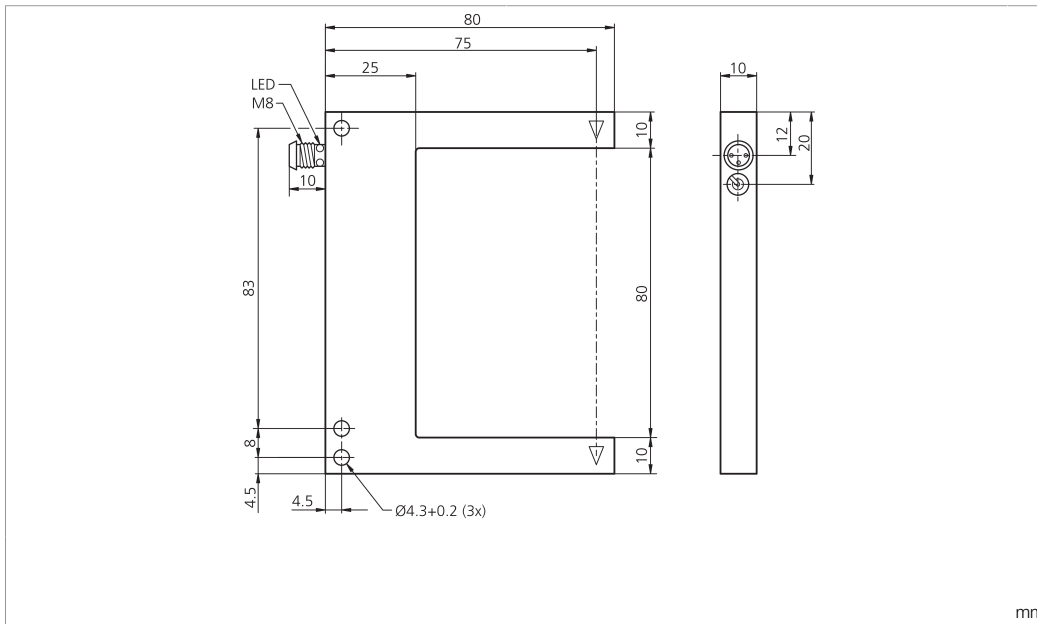

di-soric

OGUFIX 081 P1K-TSSL

槽型光电开关

di-soric GmbH & Co. KG
Steinbeisstraße 6
DE-73660 Urbach
Germany
Tel: +49 (0) 7181/9879-0
info@di-soric.com · www.di-soric.com

203100

mm

BK : 黑色
BN : 棕色

BU : 蓝色