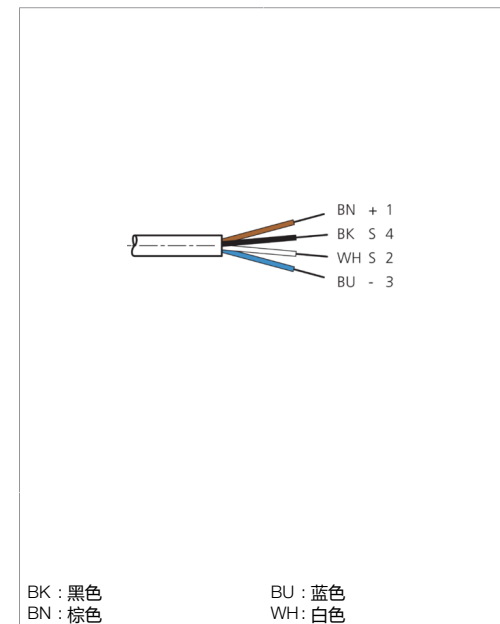

Technische Daten	Technical data	Caractéristiques techniques
Bauform	Design	Conception
Kabellänge	Cable length	Longueur de câble
Betriebsspannung	Service voltage	Tension de service
Besonderheiten	Characteristics	Particularités
Material Kabel	Material of cable	Matériau du câble
Umgebungstemperatur Betrieb	Ambient temperature during operation	Température ambiante de fonctionnement
Schutzart	Protection type	Indice de protection
Anschluss	Connection	Raccordement
		gewinkelt / offenes Kabelende / Angled / open cable end / Extrémité de câble angulaire/ouverte
		5000 mm
		24 V DC
		Metallmutter / Metal nut / Écrou métallique
		PUR / Polyurethane / PUR
		-25 ... +85 °C
		IP 65, IP 66K, IP 67
		Buchse, M12, 4-polig / Socket, M12, 4-pin / Connecteur femelle, M12, 4 pôles

VKHM-W-5/4/LP

连接电缆

di-soric GmbH & Co. KG
 Steinbeisstraße 6
 DE-73660 Urbach
 Germany
 Tel: +49 (0) 7181/9879-0
 info@di-soric.com · www.di-soric.com

版本 24.07.16, 保留变更权

技术数据

型式	弯型 / 裸露的电缆端部
电缆长度	5000 mm
工作电压	24 V DC
特点	金属螺母
电缆材质	PUR
工作环境温度	-25 ... +85 °C
防护等级	IP 65, IP 66K, IP 67
连接	插口, M12, 4 针