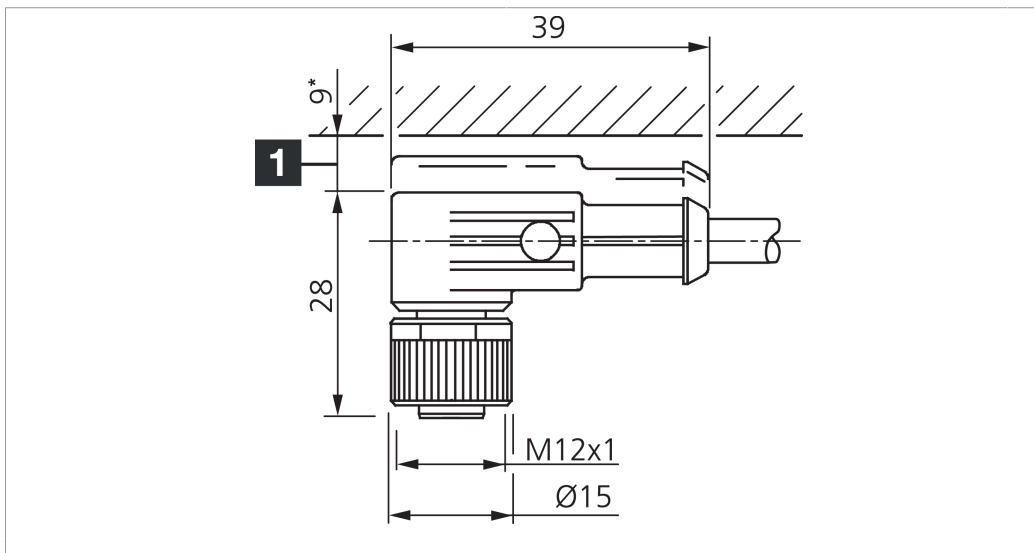

VKHM-W-5/4/LP

Anschlusskabel
 Connection cable
 Câble de raccordement

di-soric GmbH & Co. KG
 Steinbeisstraße 6
 DE-73660 Urbach
 Germany
 Tel: +49 (0) 7181/9879-0
 info@di-soric.com · www.di-soric.com

1) Montage-Freiraum ab Oberkante Steckverbinder / Mounting free space from upper edge of plug connector / Espace de montage à partir du bord supérieur du connecteur mm

Technische Daten	Technical data	Caractéristiques techniques
Bauform	Design	Conception
Kabellänge	Cable length	Longueur de câble
Betriebsspannung	Service voltage	Tension de service
Besonderheiten	Characteristics	Particularités
Material Kabel	Material of cable	Matériau du câble
Umgebungstemperatur Betrieb	Ambient temperature during operation	Température ambiante de fonctionnement
Schutzart	Protection type	Indice de protection
Anschluss	Connection	Raccordement
		gewinkelt / offenes Kabelende / Angled / open cable end / Extrémité de câble angulaire/ouverte
		5000 mm
		24 V DC
		Metallmutter / Metal nut / Écrou métallique
		PUR / Polyurethane / PUR
		-25 ... +85 °C
		IP 65, IP 66K, IP 67
		Buchse, M12, 4-polig / Socket, M12, 4-pin / Connecteur femelle, M12, 4 pôles

VKHM-W-5/4/LP

连接电缆

di-soric GmbH & Co. KG
 Steinbeisstraße 6
 DE-73660 Urbach
 Germany
 Tel: +49 (0) 7181/9879-0
 info@di-soric.com · www.di-soric.com

版本 24.07.16, 保留变更权

技术数据

型式	弯型 / 裸露的电缆端部
电缆长度	5000 mm
工作电压	24 V DC
特点	金属螺母
电缆材质	PUR
工作环境温度	-25 ... +85 °C
防护等级	IP 65, IP 66K, IP 67
连接	插口, M12, 4 针