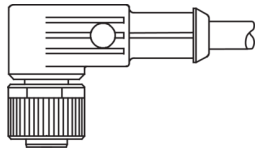

VKHM-W-5/4/LP

Anschlusskabel
 Connection cable
 Câble de raccordement

di-soric GmbH & Co. KG
 Steinbeisstraße 6
 DE-73660 Urbach
 Germany
 Tel: +49 (0) 7181/9879-0
 info@di-soric.com · www.di-soric.com

1) Montage-Freiraum ab Oberkante Steckverbinder / Mounting free space from upper edge of plug connector / Espace de montage à partir du bord supérieur du connecteur mm

Technische Daten	Technical data	Caractéristiques techniques
Bauform	Design	Conception
Kabellänge	Cable length	Longueur de câble
Betriebsspannung	Service voltage	Tension de service
Besonderheiten	Characteristics	Particularités
Material Kabel	Material of cable	Matériau du câble
Umgebungstemperatur Betrieb	Ambient temperature during operation	Température ambiante de fonctionnement
Schutzart	Protection type	Indice de protection
Anschluss	Connection	Raccordement
		gewinkelt / offenes Kabelende / Angled / open cable end / Extrémité de câble angulaire/ouverte
		5000 mm
		24 V DC
		Metallmutter / Metal nut / Écrou métallique
		PUR / Polyurethane / PUR
		-25 ... +85 °C
		IP 65, IP 66K, IP 67
		Buchse, M12, 4-polig / Socket, M12, 4-pin / Connecteur femelle, M12, 4 pôles

VKHM-W-5/4/LP

连接电缆

di-soric GmbH & Co. KG
 Steinbeisstraße 6
 DE-73660 Urbach
 Germany
 Tel: +49 (0) 7181/9879-0
 info@di-soric.com · www.di-soric.com

版本 24.07.16, 保留变更权

技术数据

型式	弯型 / 裸露的电缆端部
电缆长度	5000 mm
工作电压	24 V DC
特点	金属螺母
电缆材质	PUR
工作环境温度	-25 ... +85 °C
防护等级	IP 65, IP 66K, IP 67
连接	插口, M12, 4 针