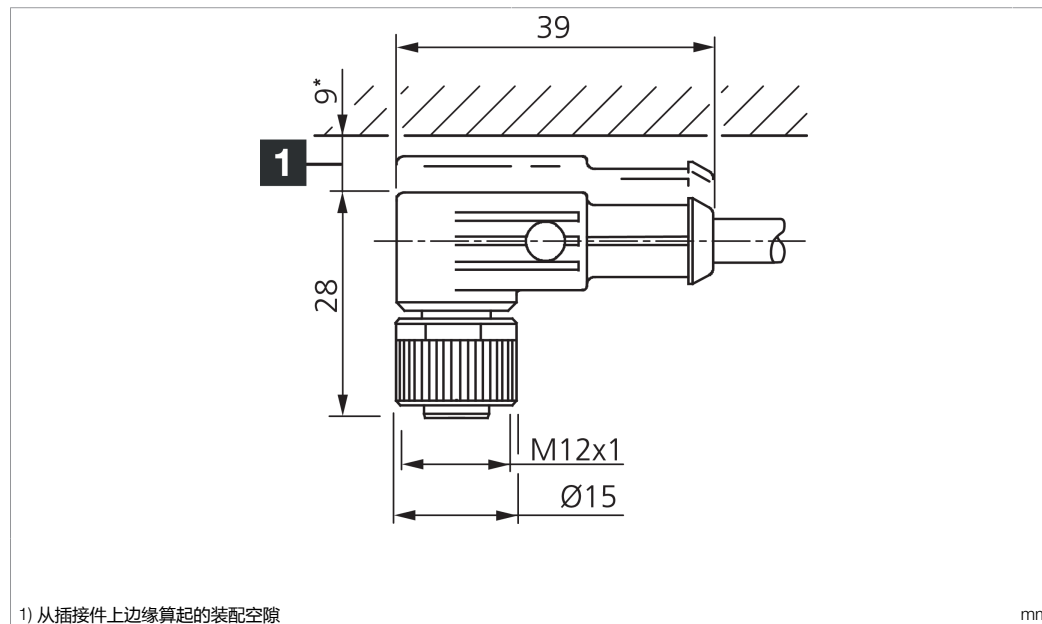

Technische Daten	Technical data	Caractéristiques techniques
Bauform	Design	Conception
Kabellänge	Cable length	Longueur de câble
Betriebsspannung	Service voltage	Tension de service
Besonderheiten	Characteristics	Particularités
Material Kabel	Material of cable	Matériau du câble
Umgebungstemperatur Betrieb	Ambient temperature during operation	Température ambiante de fonctionnement
Schutzart	Protection type	Indice de protection
Anschluss	Connection	Raccordement
		gewinkelt / offenes Kabelende / Angled / open cable end / Extrémité de câble angulaire/ouverte
		5000 mm
		24 V DC
		Metallmutter / Metal nut / Écrou métallique
		PUR / Polyurethane / PUR
		-25 ... +85 °C
		IP 65, IP 66K, IP 67
		Buchse, M12, 4-polig / Socket, M12, 4-pin / Connecteur femelle, M12, 4 pôles

VKHM-W-5/4/LP

连接电缆

di-soric GmbH & Co. KG
 Steinbeisstraße 6
 DE-73660 Urbach
 Germany
 Tel: +49 (0) 7181/9879-0
 info@di-soric.com · www.di-soric.com

版本 24.07.16, 保留变更权

技术数据

型式	弯型 / 裸露的电缆端部
电缆长度	5000 mm
工作电压	24 V DC
特点	金属螺母
电缆材质	PUR
工作环境温度	-25 ... +85 °C
防护等级	IP 65, IP 66K, IP 67
连接	插口, M12, 4 针