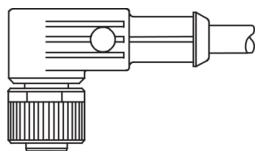

VKHM-W-5/4/LP

Anschlusskabel
 Connection cable
 Câble de raccordement

di-soric GmbH & Co. KG
 Steinbeisstraße 6
 DE-73660 Urbach
 Germany
 Tel: +49 (0) 7181/9879-0
 info@di-soric.com · www.di-soric.com

1) Montage-Freiraum ab Oberkante Steckverbinder / Mounting free space from upper edge of plug connector / Espace de montage à partir du bord supérieur du connecteur mm

Technische Daten	Technical data	Caractéristiques techniques
Bauform	Design	Conception
Kabellänge	Cable length	Longueur de câble
Betriebsspannung	Service voltage	Tension de service
Besonderheiten	Characteristics	Particularités
Material Kabel	Material of cable	Matériau du câble
Umgebungstemperatur Betrieb	Ambient temperature during operation	Température ambiante de fonctionnement
Schutzart	Protection type	Indice de protection
Anschluss	Connection	Raccordement
		gewinkelt / offenes Kabelende / Angled / open cable end / Extrémité de câble angulaire/ouverte
		5000 mm
		24 V DC
		Metallmutter / Metal nut / Écrou métallique
		PUR / Polyurethane / PUR
		-25 ... +85 °C
		IP 65, IP 66K, IP 67
		Buchse, M12, 4-polig / Socket, M12, 4-pin / Connecteur femelle, M12, 4 pôles

VKHM-W-5/4/LP

连接电缆

di-soric GmbH & Co. KG
 Steinbeisstraße 6
 DE-73660 Urbach
 Germany
 Tel: +49 (0) 7181/9879-0
 info@di-soric.com · www.di-soric.com

版本 24.07.16, 保留变更权

技术数据

型式	弯型 / 裸露的电缆端部
电缆长度	5000 mm
工作电压	24 V DC
特点	金属螺母
电缆材质	PUR
工作环境温度	-25 ... +85 °C
防护等级	IP 65, IP 66K, IP 67
连接	插口, M12, 4 针