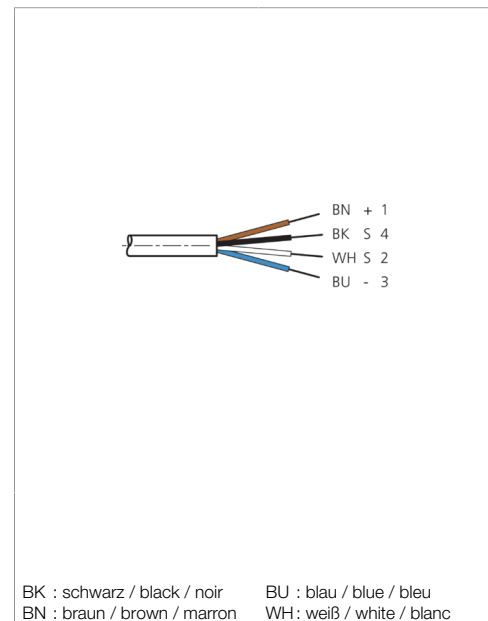

VKHM-W-5/4/LP

Anschlusskabel
 Connection cable
 Câble de raccordement

di-soric GmbH & Co. KG
 Steinbeisstraße 6
 DE-73660 Urbach
 Germany
 Tel: +49 (0) 7181/9879-0
 info@di-soric.com · www.di-soric.com

1) Montage-Freiraum ab Oberkante Steckverbinder / Mounting free space from upper edge of plug connector / Espace de montage à partir du bord supérieur du connecteur mm

Technische Daten	Technical data	Caractéristiques techniques
Bauform	Design	Conception
Kabellänge	Cable length	Longueur de câble
Betriebsspannung	Service voltage	Tension de service
Besonderheiten	Characteristics	Particularités
Material Kabel	Material of cable	Matériau du câble
Umgebungstemperatur Betrieb	Ambient temperature during operation	Température ambiante de fonctionnement
Schutzart	Protection type	Indice de protection
Anschluss	Connection	Raccordement
		gewinkelt / offenes Kabelende / Angled / open cable end / Extrémité de câble angulaire/ouverte
		5000 mm
		24 V DC
		Metallmutter / Metal nut / Écrou métallique
		PUR / Polyurethane / PUR
		-25 ... +85 °C
		IP 65, IP 66K, IP 67
		Buchse, M12, 4-polig / Socket, M12, 4-pin / Connecteur femelle, M12, 4 pôles

VKHM-W-5/4/LP

连接电缆

di-soric GmbH & Co. KG
 Steinbeisstraße 6
 DE-73660 Urbach
 Germany
 Tel: +49 (0) 7181/9879-0
 info@di-soric.com · www.di-soric.com

版本 24.07.16, 保留变更权

技术数据

型式	弯型 / 裸露的电缆端部
电缆长度	5000 mm
工作电压	24 V DC
特点	金属螺母
电缆材质	PUR
工作环境温度	-25 ... +85 °C
防护等级	IP 65, IP 66K, IP 67
连接	插口, M12, 4 针