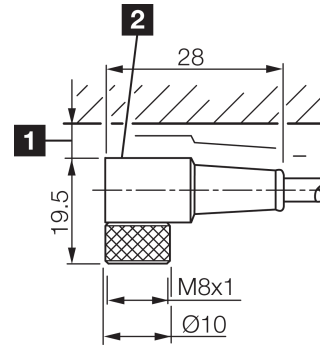

TKHM-W-10/LP

Anschlusskabel
 Connection cable
 Câble de raccordement

di-soric GmbH & Co. KG
 Steinbeisstraße 6
 DE-73660 Urbach
 Germany
 Tel: +49 (0) 7181/9879-0
 info@di-soric.com · www.di-soric.com

1) Montage-Freiraum ab Oberkante Steckverbinder / Mounting free space from upper edge of plug connector / Espace de montage à partir du bord supérieur du connecteur
 2) LED (2x) nur bei TKHM-W- ... / LP / LED (2x) only with TKHM-W- ... / LP / LED (2x) uniquement pour TKHM-W- ... / LP mm

BK : schwarz / black / noir
 BN : braun / brown / marron BU : blau / blue / bleu

Stand 22.10.24, Änderungen vorbehalten
 As of 10/22/24, subject to change
 État 22.10.24, sous réserve de modifications

Technische Daten	Technical data	Caractéristiques techniques	
Bauform	Design	Conception	gewinkelt / offenes Kabelende / Angled / open cable end / Extrémité de câble angulaire/ouverte
Kabellänge	Cable length	Longueur de câble	10000 mm
Betriebsspannung	Service voltage	Tension de service	< 30 V DC
Besonderheiten	Characteristics	Particularités	Metallmutter / Metal nut / Écrou métallique
Material Kabel	Material of cable	Matériau du câble	PUR / Polyurethane / PUR
Umgebungstemperatur Betrieb	Ambient temperature during operation	Température ambiante de fonctionnement	-5 ... +80 °C
Schutzart	Protection type	Indice de protection	IP 67
Anschluss	Connection	Raccordement	Buchse, M8, 3-polig / Socket, M8, 3-pin / Connecteur femelle, M8, 3 pôles

mm

BK : 黑色
 BN : 棕色

BU : 蓝色

技术数据

型式	弯型 / 裸露的电缆端部
电缆长度	10000 mm
工作电压	< 30 V DC
特点	金属螺母
电缆材质	PUR
工作环境温度	-5 ... +80 °C
防护等级	IP 67
连接	插口, M8, 3 针

安全提示

一般安全提示

警告！没有符合 2006/42/EU 和 EN 61496-1 /-2 标准的安全结构件！不得用于人身安全保护！不遵守规定会导致死亡或重伤危险！仅按规定使用！