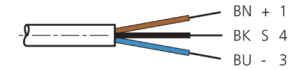

TKHM-W-10/LP

Anschlusskabel
 Connection cable
 Câble de raccordement

di-soric GmbH & Co. KG
 Steinbeisstraße 6
 DE-73660 Urbach
 Germany
 Tel: +49 (0) 7181/9879-0
 info@di-soric.com · www.di-soric.com

1) Montage-Freiraum ab Oberkante Steckverbinder / Mounting free space from upper edge of plug connector / Espace de montage à partir du bord supérieur du connecteur
 2) LED (2x) nur bei TKHM-W- ... / LP / LED (2x) only with TKHM-W- ... / LP / LED (2x) uniquement pour TKHM-W- ... / LP mm

BK : schwarz / black / noir
 BN : braun / brown / marron BU : blau / blue / bleu

Stand 22.10.24, Änderungen vorbehalten
 As of 10/22/24, subject to change
 État 22.10.24, sous réserve de modifications

Technische Daten	Technical data	Caractéristiques techniques	
Bauform	Design	Conception	gewinkelt / offenes Kabelende / Angled / open cable end / Extrémité de câble angulaire/ouverte
Kabellänge	Cable length	Longueur de câble	10000 mm
Betriebsspannung	Service voltage	Tension de service	< 30 V DC
Besonderheiten	Characteristics	Particularités	Metallmutter / Metal nut / Écrou métallique
Material Kabel	Material of cable	Matériau du câble	PUR / Polyurethane / PUR
Umgebungstemperatur Betrieb	Ambient temperature during operation	Température ambiante de fonctionnement	-5 ... +80 °C
Schutzart	Protection type	Indice de protection	IP 67
Anschluss	Connection	Raccordement	Buchse, M8, 3-polig / Socket, M8, 3-pin / Connecteur femelle, M8, 3 pôles