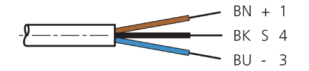

mm

BK : 黑色
 BN : 棕色

BU : 蓝色

技术数据

型式	弯型 / 裸露的电缆端部
电缆长度	10000 mm
工作电压	< 30 V DC
特点	金属螺母
电缆材质	PUR
工作环境温度	-5 ... +80 °C
防护等级	IP 67
连接	插口, M8, 3 针

安全提示

一般安全提示

警告！没有符合 2006/42/EU 和 EN 61496-1 /-2 标准的安全结构件！不得用于人身安全保护！不遵守规定会导致死亡或重伤危险！仅按规定使用！