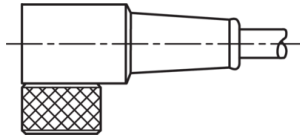

TKHM-W-10/LP

Anschlusskabel
 Connection cable
 Câble de raccordement

di-soric GmbH & Co. KG
 Steinbeisstraße 6
 DE-73660 Urbach
 Germany
 Tel: +49 (0) 7181/9879-0
 info@di-soric.com · www.di-soric.com

1) Montage-Freiraum ab Oberkante Steckverbinder / Mounting free space from upper edge of plug connector / Espace de montage à partir du bord supérieur du connecteur
 2) LED (2x) nur bei TKHM-W- ... / LP / LED (2x) only with TKHM-W- ... / LP / LED (2x) uniquement pour TKHM-W- ... / LP mm

BK : schwarz / black / noir
 BN : braun / brown / marron BU : blau / blue / bleu

Stand 22.10.24, Änderungen vorbehalten
 As of 10/22/24, subject to change
 État 22.10.24, sous réserve de modifications

Technische Daten	Technical data	Caractéristiques techniques	
Bauform	Design	Conception	gewinkelt / offenes Kabelende / Angled / open cable end / Extrémité de câble angulaire/ouverte
Kabellänge	Cable length	Longueur de câble	10000 mm
Betriebsspannung	Service voltage	Tension de service	< 30 V DC
Besonderheiten	Characteristics	Particularités	Metallmutter / Metal nut / Écrou métallique
Material Kabel	Material of cable	Matériau du câble	PUR / Polyurethane / PUR
Umgebungstemperatur Betrieb	Ambient temperature during operation	Température ambiante de fonctionnement	-5 ... +80 °C
Schutzart	Protection type	Indice de protection	IP 67
Anschluss	Connection	Raccordement	Buchse, M8, 3-polig / Socket, M8, 3-pin / Connecteur femelle, M8, 3 pôles

mm

BK : 黑色
 BN : 棕色

BU : 蓝色

技术数据

型式	弯型 / 裸露的电缆端部
电缆长度	10000 mm
工作电压	< 30 V DC
特点	金属螺母
电缆材质	PUR
工作环境温度	-5 ... +80 °C
防护等级	IP 67
连接	插口, M8, 3 针

安全提示

一般安全提示

警告！没有符合 2006/42/EU 和 EN 61496-1 /-2 标准的安全结构件！不得用于人身安全保护！不遵守规定会导致死亡或重伤危险！仅按规定使用！