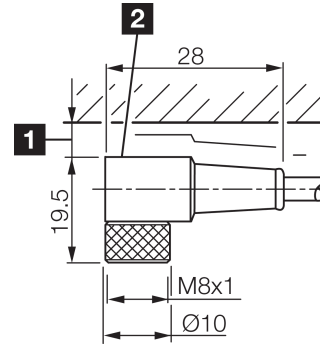

BK : schwarz / black / noir
 BN : braun / brown / marron BU : blau / blue / bleu

Stand 22.10.24, Änderungen vorbehalten
 As of 10/22/24, subject to change
 État 22.10.24, sous réserve de modifications

Technische Daten	Technical data	Caractéristiques techniques	
Bauform	Design	Conception	gewinkelt / offenes Kabelende / Angled / open cable end / Extrémité de câble angulaire/ouverte
Kabellänge	Cable length	Longueur de câble	10000 mm
Betriebsspannung	Service voltage	Tension de service	< 30 V DC
Besonderheiten	Characteristics	Particularités	Metallmutter / Metal nut / Écrou métallique
Material Kabel	Material of cable	Matériau du câble	PUR / Polyurethane / PUR
Umgebungstemperatur Betrieb	Ambient temperature during operation	Température ambiante de fonctionnement	-5 ... +80 °C
Schutzart	Protection type	Indice de protection	IP 67
Anschluss	Connection	Raccordement	Buchse, M8, 3-polig / Socket, M8, 3-pin / Connecteur femelle, M8, 3 pôles

TKHM-W-10/LP

连接电缆

di-soric GmbH & Co. KG
 Steinbeisstraße 6
 DE-73660 Urbach
 Germany
 Tel: +49 (0) 7181/9879-0
 info@di-soric.com · www.di-soric.com

版本 24.10.22, 保留变更权

1) 从插接件上边缘算起的装配空隙

2) LED (2x) 仅限 TKHM-W- ... / LP

mm

BK : 黑色
 BN : 棕色

BU : 蓝色

技术数据

型式	弯型 / 裸露的电缆端部
电缆长度	10000 mm
工作电压	< 30 V DC
特点	金属螺母
电缆材质	PUR
工作环境温度	-5 ... +80 °C
防护等级	IP 67
连接	插口, M8, 3 针

安全提示

一般安全提示

警告！没有符合 2006/42/EU 和 EN 61496-1 /-2 标准的安全结构件！不得用于人身安全保护！不遵守规定会导致死亡或重伤危险！仅按规定使用！