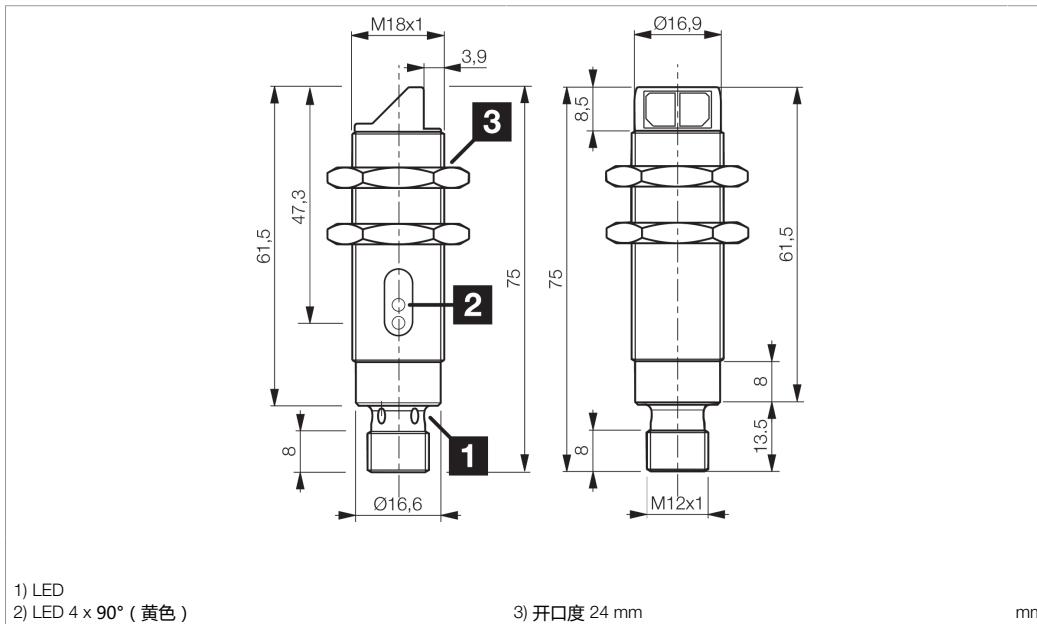

ORV W 18 M 2000 P2K-IBSL

镜反射光电开关

di-soric GmbH & Co. KG
Steinbeisstraße 6
DE-73660 Urbach
Germany
Tel: +49 (0) 7181/9879-0
info@di-soric.com · www.di-soric.com

201497

1) LED

2) LED 4 x 90° (黄色)

3) 开口度 24 mm

mm

BK : 黑色
BN : 棕色

BU : 蓝色

技术数据

光色

波长

作用距离

工作电压

空载电流 (最大)

开关输出端

工作环境温度

防护等级

防护等级

+20°C, 24 V DC

红色

660 nm

2000 mm

10 ... 36 V DC

20 mA

pnp, 200 mA, NO

-25 ... +55 °C

IP 67

III, 在安全特低电压下工作

版本 24.11.06, 保留变更权

功能

安全提示

一般安全提示

警告！没有符合 2006/42/EU 和 EN 61496-1 /-2 标准的安全结构件！不得用于人身安全保护！不遵守规定会导致死亡或重伤危险！仅按规定使用！