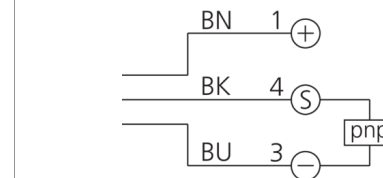

201497

1) LED / LED / LED
2) LED 4 x 90° (gelb) / LED 4 x 90° (yellow) / LED 4 x 90° (jaune)
3) Schlüsselweite 24 mm / Width over flats 24 mm / Ouverture de clé 24 mm

BK : schwarz / black / noir
BN : braun / brown / marron BU : blau / blue / bleu