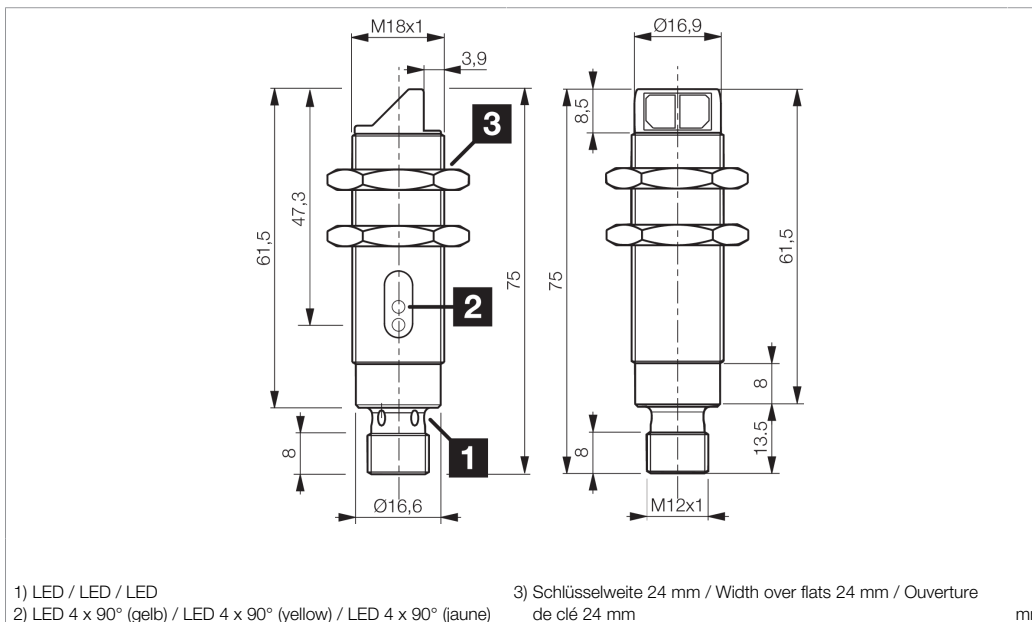

201497

1) LED / LED / LED
2) LED 4 x 90° (gelb) / LED 4 x 90° (yellow) / LED 4 x 90° (jaune)
3) Schlüsselweite 24 mm / Width over flats 24 mm / Ouverture de clé 24 mm

BK : schwarz / black / noir
BN : braun / brown / marron BU : blau / blue / bleu

Technische Daten	Technical data	Caractéristiques techniques	+20°C, 24 V DC
Lichtfarbe	Light color	Couleur de lumière	Rot / Red / Rouge
Wellenlänge	Wavelength	Longueur d'onde	660 nm
Reichweite	Range	Portée	2000 mm
Betriebsspannung	Service voltage	Tension de service	10 ... 36 V DC
Leerlaufstrom (max.)	No-load current (max.)	Courant de marche à vide (max.)	20 mA
Schaltausgang	Switching output	Sortie de commutation	pnp, 200 mA, NO
Umgebungstemperatur Betrieb	Ambient temperature during operation	Température ambiante de fonctionnement	-25 ... +55 °C
Schutzart	Protection type	Indice de protection	IP 67
Schutzklasse	Protection class	Classe de protection	III, Betrieb an Schutzkleinspannung / III, operation on protective low voltage / III, utilisation en très basse tension de sécurité