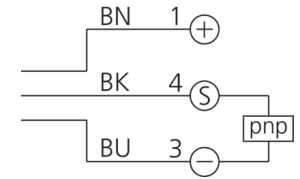

mm

BK : 黑色
BN : 棕色

BU : 蓝色

技术数据

光色

波长

作用距离

工作电压