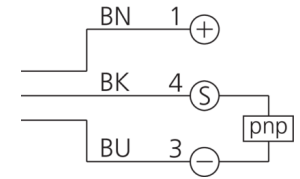

技术数据

光色	+20°C, 24 V DC
作用距离	红色 / 660 nm
基准反射镜	1500 mm
工作电压	Ø 84 mm, R 84
空载电流 (最大)	10 ... 36 V DC
开关输出端	20 mA
工作环境温度	pnp, 200 mA, NO
防护等级	-25 ... +55 °C
防护等级	IP 67
防护等级	III, 在安全特低电压下工作

安全提示

一般安全提示

警告！没有符合 2006/42/EU 和 EN 61496-1 /-2 标准的安全结构件！不得用于人身安全保护！不遵守规定会导致死亡或重伤危险！仅按规定使用！