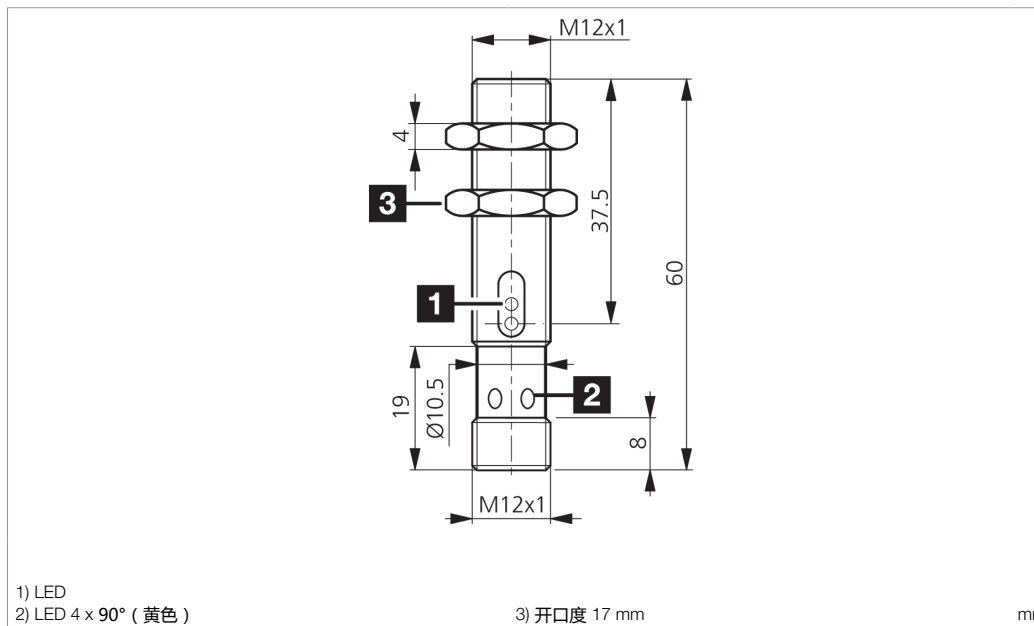

ORV 12 M 1500 P2K-IBSL

镜反射光电开关

di-soric GmbH & Co. KG
Steinbeisstraße 6
DE-73660 Urbach
Germany
Tel: +49 (0) 7181/9879-0
info@di-soric.com · www.di-soric.com

201474

版本 24.07.16, 保留变更权

功能

BK : 黑色
BN : 棕色
BU : 蓝色

技术数据

光色	+20°C, 24 V DC
作用距离	红色 / 660 nm
基准反射镜	1500 mm
工作电压	Ø 84 mm, R 84
空载电流 (最大)	10 ... 36 V DC
开关输出端	20 mA
工作环境温度	pnp, 200 mA, NO
防护等级	-25 ... +55 °C
防护等级	IP 67
防护等级	III, 在安全特低电压下工作

安全提示

一般安全提示

警告！没有符合 2006/42/EU 和 EN 61496-1 /-2 标准的安全结构件！不得用于人身安全保护！不遵守规定会导致死亡或重伤危险！仅按规定使用！