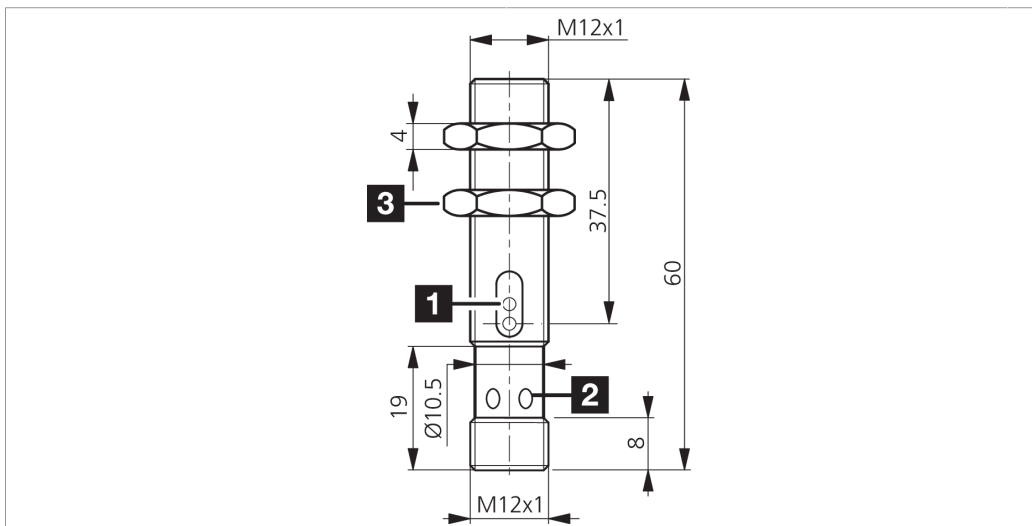

1) LED / LED / LED
2) LED 4 x 90° (gelb) / LED 4 x 90° (yellow) / LED 4 x 90° (jaune)
3) Schlüsselweite 17 mm / Width over flats 17 mm / Ouverture de clé 17 mm

BK : schwarz / black / noir
BN : braun / brown / marron BU : blau / blue / bleu

Technische Daten	Technical data	Caractéristiques techniques	+20°C, 24 V DC
Lichtfarbe	Light color	Couleur de lumière	Rot / 660 nm / red / 660 nm / Rouge / 660 nm
Reichweite	Range	Portée	1500 mm
Bezugsreflektor	Referring reflector	Réflecteur de référence	Ø 84 mm, R 84
Betriebsspannung	Service voltage	Tension de service	10 ... 36 V DC
Leerlaufstrom (max.)	No-load current (max.)	Courant de marche à vide (max.)	20 mA
Schaltausgang	Switching output	Sortie de commutation	pnp, 200 mA, NO
Umgebungstemperatur Betrieb	Ambient temperature during operation	Température ambiante de fonctionnement	-25 ... +55 °C
Schutzart	Protection type	Indice de protection	IP 67
Schutzklasse	Protection class	Classe de protection	III, Betrieb an Schutzkleinspannung / III, operation on protective low voltage / III, utilisation en très basse tension de sécurité

技术数据

光色	+20°C, 24 V DC
作用距离	红色 / 660 nm
基准反射镜	1500 mm
工作电压	Ø 84 mm, R 84
空载电流 (最大)	10 ... 36 V DC
开关输出端	20 mA
工作环境温度	pnp, 200 mA, NO
防护等级	-25 ... +55 °C
防护等级	IP 67
防护等级	III, 在安全特低电压下工作

安全提示

一般安全提示

警告！没有符合 2006/42/EU 和 EN 61496-1 /-2 标准的安全结构件！不得用于人身安全保护！不遵守规定会导致死亡或重伤危险！仅按规定使用！