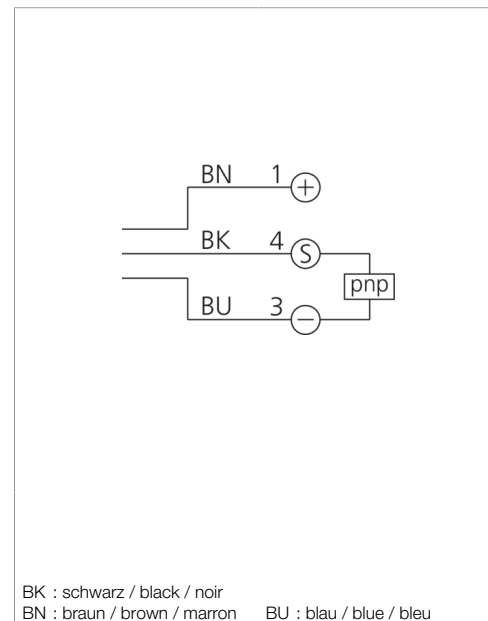

1) LED / LED / LED
2) LED 4 x 90° (gelb) / LED 4 x 90° (yellow) / LED 4 x 90° (jaune)
3) Schlüsselweite 17 mm / Width over flats 17 mm / Ouverture de clé 17 mm

BK : schwarz / black / noir
BN : braun / brown / marron BU : blau / blue / bleu

Technische Daten	Technical data	Caractéristiques techniques	+20°C, 24 V DC
Lichtfarbe	Light color	Couleur de lumière	Rot / 660 nm / red / 660 nm / Rouge / 660 nm
Reichweite	Range	Portée	1500 mm
Bezugsreflektor	Referring reflector	Réflecteur de référence	Ø 84 mm, R 84
Betriebsspannung	Service voltage	Tension de service	10 ... 36 V DC
Leerlaufstrom (max.)	No-load current (max.)	Courant de marche à vide (max.)	20 mA
Schaltausgang	Switching output	Sortie de commutation	pnp, 200 mA, NO
Umgebungstemperatur Betrieb	Ambient temperature during operation	Température ambiante de fonctionnement	-25 ... +55 °C
Schutzart	Protection type	Indice de protection	IP 67
Schutzklasse	Protection class	Classe de protection	III, Betrieb an Schutzkleinspannung / III, operation on protective low voltage / III, utilisation en très basse tension de sécurité

技术数据

光色	+20°C, 24 V DC
作用距离	红色 / 660 nm
基准反射镜	1500 mm
工作电压	Ø 84 mm, R 84
空载电流 (最大)	10 ... 36 V DC
开关输出端	20 mA
工作环境温度	pnp, 200 mA, NO
防护等级	-25 ... +55 °C
防护等级	IP 67
防护等级	III, 在安全特低电压下工作

安全提示

一般安全提示

警告！没有符合 2006/42/EU 和 EN 61496-1 /-2 标准的安全结构件！不得用于人身安全保护！不遵守规定会导致死亡或重伤危险！仅按规定使用！