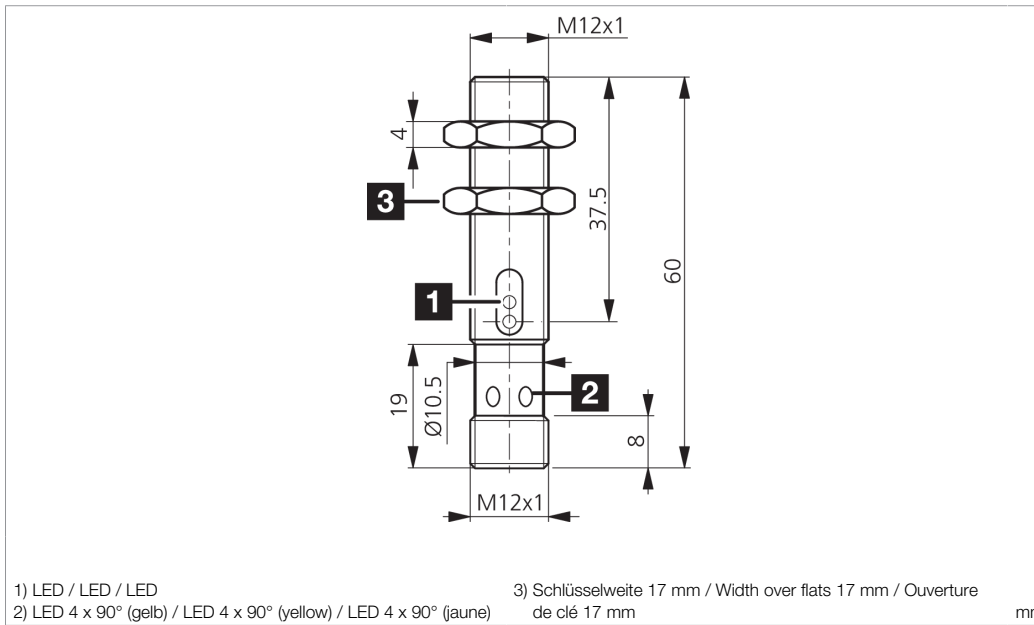

1) LED / LED / LED  
2) LED 4 x 90° (gelb) / LED 4 x 90° (yellow) / LED 4 x 90° (jaune)  
3) Schlüsselweite 17 mm / Width over flats 17 mm / Ouverture de clé 17 mm

BK : schwarz / black / noir  
BN : braun / brown / marron  
BU : blau / blue / bleu  
WH : weiß / white / blanc

Technische Daten	Technical data	Caractéristiques techniques	+20°C, 24 V DC
Lichtfarbe	Light color	Couleur de lumière	Rot / 660 nm / Red / 660 nm / Rouge / 660 nm
Reichweite	Range	Portée	1500 mm
Bezugsreflektor	Referring reflector	Réflecteur de référence	Ø 84 mm, R 84
Betriebsspannung	Service voltage	Tension de service	10 ... 36 V DC
Leerlaufstrom (max.)	No-load current (max.)	Courant de marche à vide (max.)	20 mA
Schaltausgang	Switching output	Sortie de commutation	pnp, 200 mA, NC
Umgebungstemperatur Betrieb	Ambient temperature during operation	Température ambiante de fonctionnement	-25 ... +55 °C
Schutzart	Protection type	Indice de protection	IP 67
Schutzklasse	Protection class	Classe de protection	III, Betrieb an Schutzkleinspannung / III, operation on protective low voltage / III, utilisation en très basse tension de sécurité

## 功能

- 1) LED
- 2) LED 4 x 90° (黄色)
- 3) 开口度 17 mm

mm

- BK : 黑色
- BN : 棕色
- BU : 蓝色
- WH : 白色

**+20°C, 24 V DC**