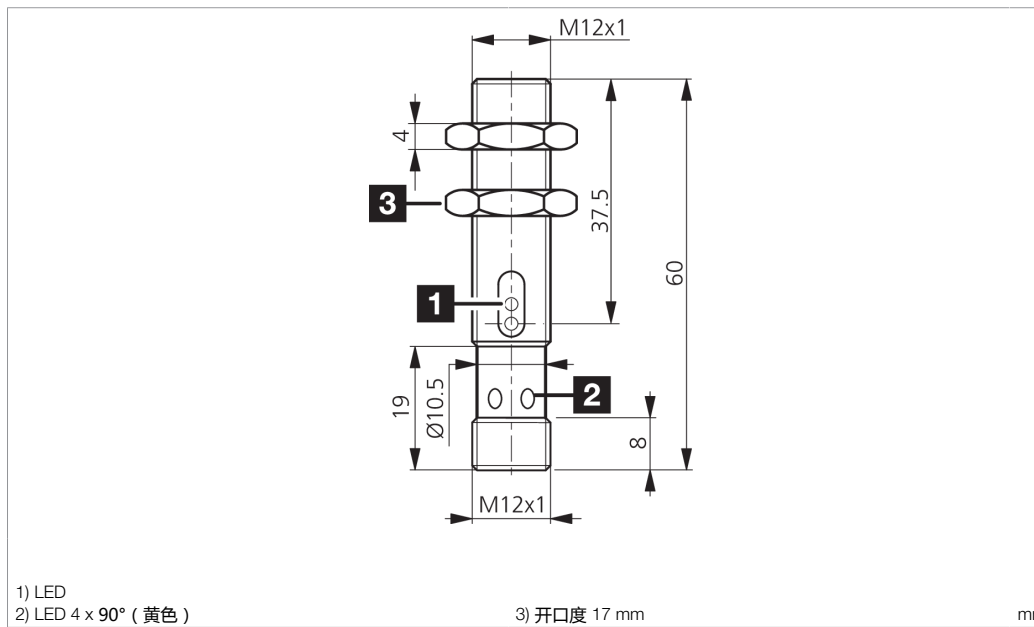

Technische Daten	Technical data	Caractéristiques techniques	+20°C, 24 V DC
Lichtfarbe	Light color	Couleur de lumière	Rot / 660 nm / Red / 660 nm / Rouge / 660 nm
Reichweite	Range	Portée	1500 mm
Bezugsreflektor	Referring reflector	Réflecteur de référence	Ø 84 mm, R 84
Betriebsspannung	Service voltage	Tension de service	10 ... 36 V DC
Leerlaufstrom (max.)	No-load current (max.)	Courant de marche à vide (max.)	20 mA
Schaltausgang	Switching output	Sortie de commutation	pnp, 200 mA, NC
Umgebungstemperatur Betrieb	Ambient temperature during operation	Température ambiante de fonctionnement	-25 ... +55 °C
Schutzart	Protection type	Indice de protection	IP 67
Schutzklasse	Protection class	Classe de protection	III, Betrieb an Schutzkleinspannung / III, operation on protective low voltage / III, utilisation en très basse tension de sécurité

## 功能

- 1) LED
- 2) LED 4 x 90° (黄色)
- 3) 开口度 17 mm

mm

- BK : 黑色
- BN : 棕色
- BU : 蓝色
- WH : 白色

**+20°C, 24 V DC**

## 技术数据

光色	红色 / 660 nm
作用距离	1500 mm
基准反射镜	Ø 84 mm, R 84
工作电压	10 ... 36 V DC
空载电流 (最大)	20 mA
开关输出端	pnp, 200 mA, NC
工作环境温度	-25 ... +55 °C
防护等级	IP 67
防护等级	III, 在安全特低电压下工作