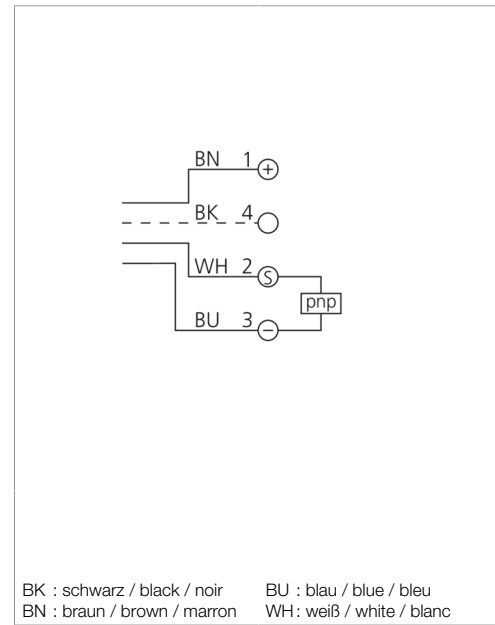

1) LED / LED / LED  
2) LED 4 x 90° (gelb) / LED 4 x 90° (yellow) / LED 4 x 90° (jaune)  
3) Schlüsselweite 17 mm / Width over flats 17 mm / Ouverture de clé 17 mm

BK : schwarz / black / noir  
BN : braun / brown / marron  
BU : blau / blue / bleu  
WH : weiß / white / blanc

Technische Daten	Technical data	Caractéristiques techniques	+20°C, 24 V DC
Lichtfarbe	Light color	Couleur de lumière	Rot / 660 nm / Red / 660 nm / Rouge / 660 nm
Reichweite	Range	Portée	1500 mm
Bezugsreflektor	Referring reflector	Réflecteur de référence	Ø 84 mm, R 84
Betriebsspannung	Service voltage	Tension de service	10 ... 36 V DC
Leerlaufstrom (max.)	No-load current (max.)	Courant de marche à vide (max.)	20 mA
Schaltausgang	Switching output	Sortie de commutation	pnp, 200 mA, NC
Umgebungstemperatur Betrieb	Ambient temperature during operation	Température ambiante de fonctionnement	-25 ... +55 °C
Schutzart	Protection type	Indice de protection	IP 67
Schutzklasse	Protection class	Classe de protection	III, Betrieb an Schutzkleinspannung / III, operation on protective low voltage / III, utilisation en très basse tension de sécurité

## 功能

- 1) LED
- 2) LED 4 x 90° (黄色)
- 3) 开口度 17 mm

mm

- BK : 黑色
- BN : 棕色
- BU : 蓝色
- WH : 白色

**+20°C, 24 V DC**

## 技术数据

光色	红色 / 660 nm
作用距离	1500 mm
基准反射镜	Ø 84 mm, R 84
工作电压	10 ... 36 V DC
空载电流 (最大)	20 mA
开关输出端	pnp, 200 mA, NC
工作环境温度	-25 ... +55 °C
防护等级	IP 67
防护等级	III, 在安全特低电压下工作