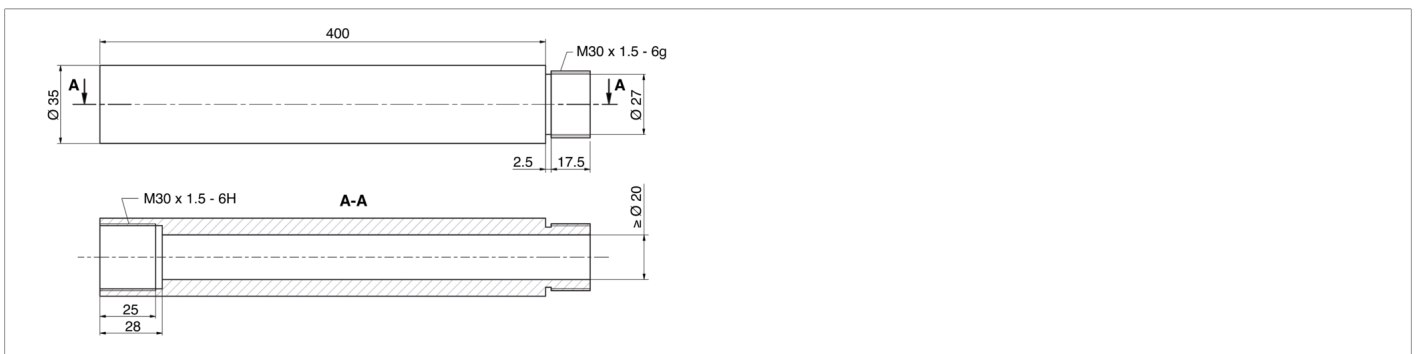

214416  
SBT-VR-400-M30

- 采用旋入方式轻松安装 SBT-x
- 可以通过将多个延长管拧在一起级联

#### 技术数据 (典型)

外壳材料	铝
组件	延长管
型式	气缸
适用于	SBX-xxx
供货范围	延长管 (1x)