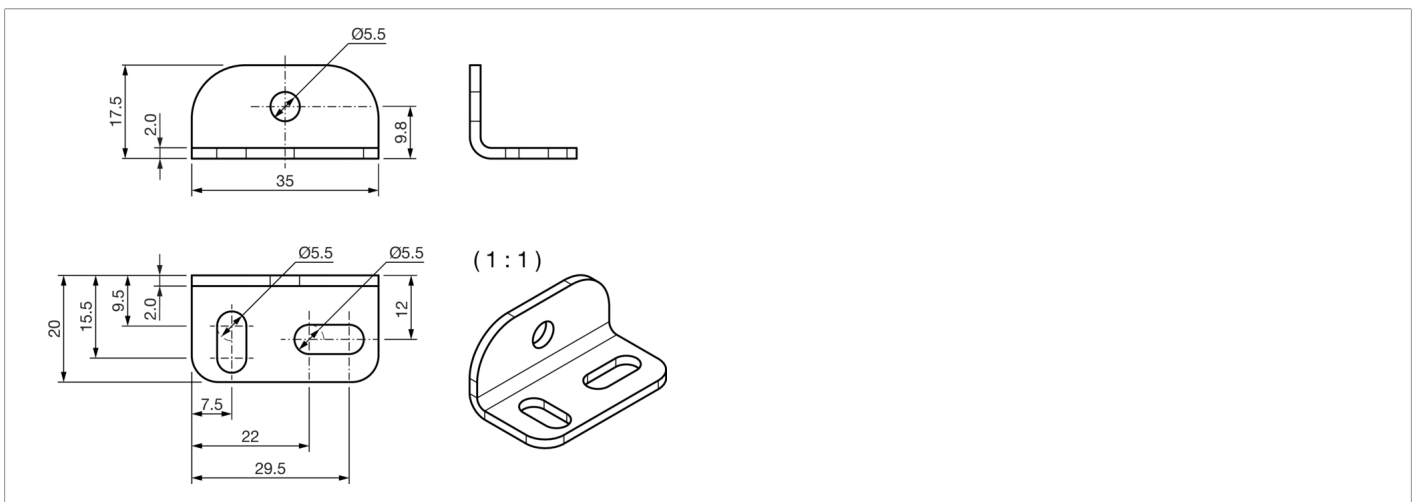

**212669**  
**BW-BEK-FL**  
**固定角铁**

- 可校准
- 坚固的结构
- 包含在供货范围内的固定材料

**技术数据 (典型)**

外壳尺寸	<b>+20°C, 24 V DC</b> 20 x 17.5 x 35 mm
外壳材料	不锈钢
组件	固定角铁
适用于	背光源 BEK-FL ...
供货范围	四种固定角铁, 固定材料

**更多信息 / 附件**

<https://www.di-soric.com/212669>