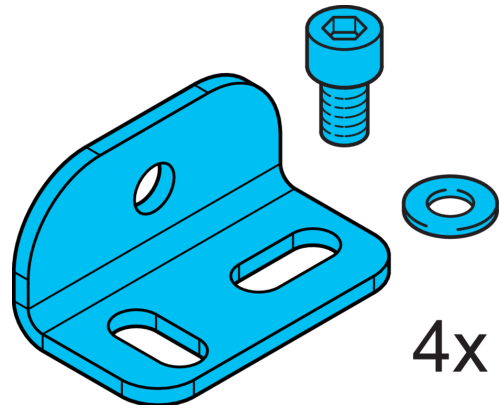

**212669**  
**BW-BEK-FL**  
**固定角铁**

- 可校准
- 坚固的结构
- 包含在供货范围内的固定材料

**技术数据 (典型)**

外壳尺寸	<b>+20°C, 24 V DC</b> 20 x 17.5 x 35 mm
外壳材料	不锈钢
组件	固定角铁
适用于	背光源 BEK-FL ...
供货范围	四种固定角铁, 固定材料

**更多信息 / 附件**

<https://www.di-soric.com/212669>