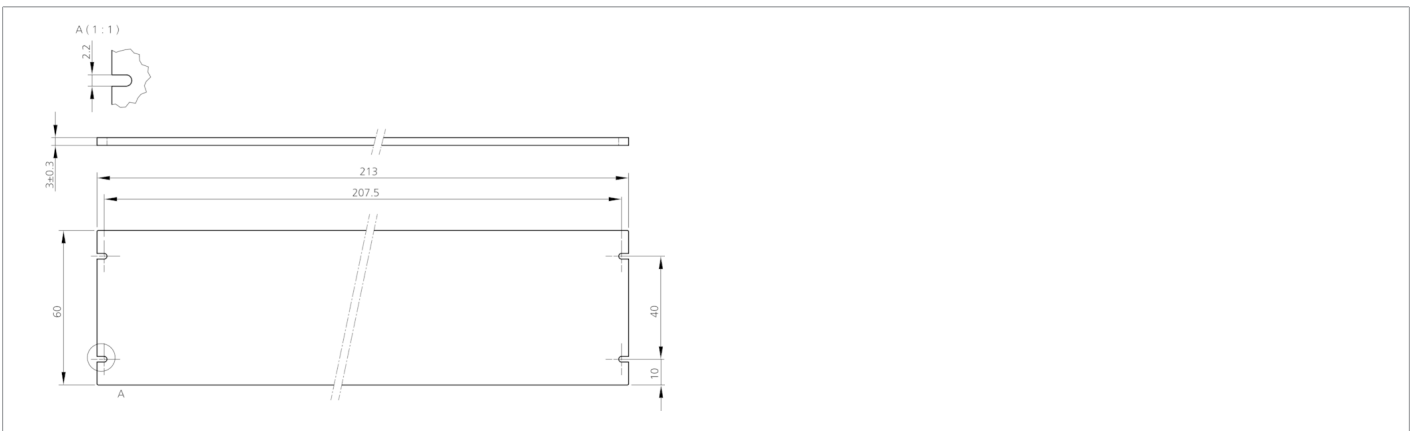

- 漫射滤光片
- 均匀减光
- 快捷简单的装配
- 防刮的防护玻璃
- 包含在供货范围内的固定材料

<b>技术数据 (典型)</b>	<b>+20°C, 24 V DC</b>
装配	借助于固定螺栓
外壳尺寸	60 x 213 x 3 mm
外壳长度	213 mm
机箱高度	3 mm
外壳宽度	60 mm
材料	PMMA, 防刮涂层 (窗口)
组件	漫射片
适用于	条形光源 BE-A200..., 条形光源 BEK-A200
<b>更多信息 / 附件</b>	<b><a href="https://www.di-soric.com/210985">https://www.di-soric.com/210985</a></b>