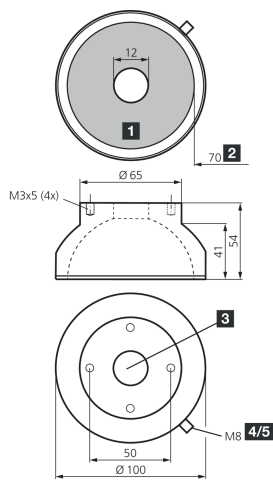

210071
BE-DOME100/70-RGB-T6
穹顶光源

- RGB 光，带有可单独控制的颜色
- 极均匀、散射的照明
- 非常紧凑的型式
- 高照明强度
- 坚固的结构

PIN	Aderfarbe wire color	Funktion function
3	blau / blue	- blau / blue
5	grau / grey	- grün / green
6	rosa / pink	- rot / red
1	braun / brown	+ 24V

1) 感应面
  2) 自由内径
  3) 光学开口

4) 插头
  5) 6 针

BN: 棕色

BU: 蓝色

GY: 灰色

PK: 粉红色

功能

技术数据 (典型)

+20°C, 24 V DC

工作电压	24 V DC
功率	1.7 W (70 mA, 24 V DC)
电流消耗	150 mA (3 种颜色, $\Sigma < 3.6$ W)
发光面	Ø 70 mm
数量	30 (LED)
直径	Ø 100 mm (直径)
外壳材料	铝 / 塑料
防护等级	III, 在安全特低电压下工作
风险组 (DIN EN 62471)	无危险类
光源	LED
颜色	RGB
波长	630, 530, 470 nm
发射角 FWHM	120°
工作环境温度	0 ... +50 °C
连接	插头, M8, 6 针

更多信息 / 附件

<https://www.di-soric.com/210071>