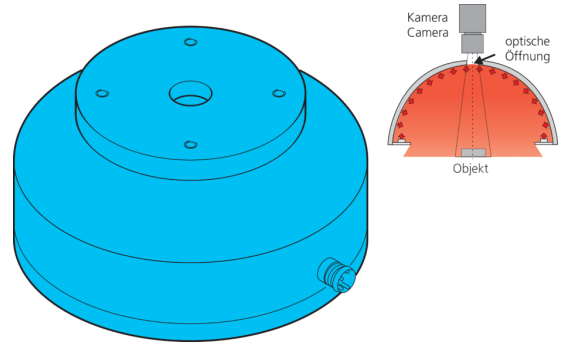

210071
BE-DOME100/70-RGB-T6
穹顶光源

- RGB 光，带有可单独控制的颜色
- 极均匀、散射的照明
- 非常紧凑的型式
- 高照明强度
- 坚固的结构

PIN	Aderfarbe wire color	Funktion function
3	blau / blue	- blau / blue
5	grau / grey	- grün / green
6	rosa / pink	- rot / red
1	braun / brown	+ 24V

- 1) 感应面
2) 自由内径
3) 光学开口

- 4) 插头
5) 6 针

BN: 棕色

BU: 蓝色

GY: 灰色

PK: 粉红色

功能

--	--	--	--	--	--	--	--	--	--	--	--	--

技术数据 (典型)

+20°C, 24 V DC

工作电压	24 V DC
功率	1.7 W (70 mA, 24 V DC)
电流消耗	150 mA (3 种颜色, $\Sigma < 3.6$ W)
发光面	Ø 70 mm
数量	30 (LED)
直径	Ø 100 mm (直径)
外壳材料	铝 / 塑料
防护等级	III, 在安全特低电压下工作
风险组 (DIN EN 62471)	无危险类
光源	LED
颜色	RGB
波长	630, 530, 470 nm
发射角 FWHM	120°
工作环境温度	0 ... +50 °C
连接	插头, M8, 6 针