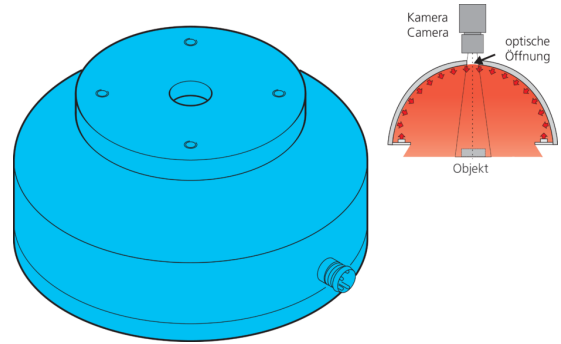

210068
BE-DOME100/70-G1-T4
穹顶光源

- 极均匀、散射的照明
- 非常紧凑的型式
- 高照明强度
- 坚固的结构

12
aktive Fläche
active area

70
freier Innendurchmesser
inner diameter / illuminated area

Ø 65

M3 x 5 (4x)

41

50

M4 / 5 tief / depth
(4x)

optische Öffnung
aperture

Stecker M8, 4-polig
connector M8, 4-poled

50

Ø 100

Blick auf Anschlusseite
View on connection position

PIN	Aderfarbe wire color	Funktion function
3	blau / blue	- blau / blue
1	braun / brown	+ 24V

BN: 棕色 BU: 蓝色

功能														
												CE	UK CA	

技术数据 (典型)	+20°C, 24 V DC
工作电压	24 V DC
功率	1.7 W (70 mA, 24 V DC)
电流消耗	70 mA
发光面	Ø 70 mm
数量	32 (LED)
直径	Ø 100 mm (直径)
外壳材料	铝 / 塑料
防护等级	III, 在安全特低电压下工作
风险组 (DIN EN 62471)	无危险类
光源	LED
颜色	红色
波长	617 nm
发射角 FWHM	120°
工作环境温度	0 ... +50 °C
连接	插头, M8, 4 针