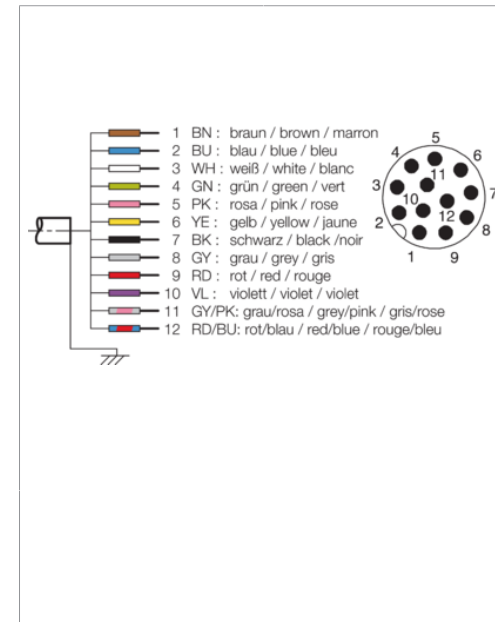

212745

Stand 16.07.24, Änderungen vorbehalten  
 As of 07/16/24, subject to change  
 État 16.07.24, sous réserve de modifications

Technische Daten	Technical data	Caractéristiques techniques	+20°C, 24 V DC
Bauform	Design	Conception	gerade / offenes Kabelende / Straight / open cable end / Extrémité de câble droite/ouverte
Kabellänge	Cable length	Longueur de câble	15000 mm
Besonderheiten	Characteristics	Particularités	Metallmutter / Metal nut / Écrou métallique
Geeignet für	To be used for	Convient pour	Empfänger SLM4 / Receiver SLM4 / Récepteur SLM4
Material	Material	Matériau	Kabel, PVC / Cable, PVC / Câble, PVC
Schutzart	Protection type	Indice de protection	IP 67
Anschluss	Connection	Raccordement	Buchse, M12, 12-polig / Socket, M12, 12-pin / Connecteur femelle, M12, 12 pôles

## 连接电缆

di-soric GmbH & Co. KG  
 Steinbeisstraße 6  
 DE-73660 Urbach  
 Germany  
 Tel: +49 (0) 7181/9879-0  
 info@di-soric.com · www.di-soric.com

212745

版本 24.07.16, 保留变更权

<b>技术数据</b>	<b>+20°C, 24 V DC</b>
型式	直型 / 裸露的电缆端部
电缆长度	15000 mm
特点	金属螺母
适合用于	接收器 SLM4
材料	电缆, PVC
防护等级	IP 67
连接	插口, M12, 12 针