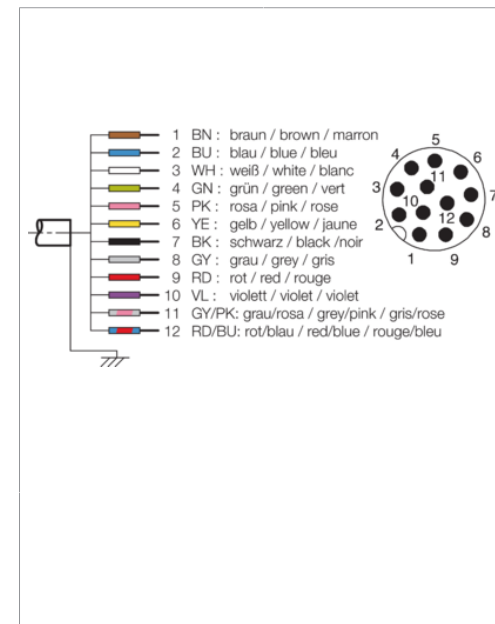

212745

Stand 16.07.24, Änderungen vorbehalten  
 As of 07/16/24, subject to change  
 État 16.07.24, sous réserve de modifications

Technische Daten	Technical data	Caractéristiques techniques	+20°C, 24 V DC
Bauform	Design	Conception	gerade / offenes Kabelende / Straight / open cable end / Extrémité de câble droite/ouverte
Kabellänge	Cable length	Longueur de câble	15000 mm
Besonderheiten	Characteristics	Particularités	Metallmutter / Metal nut / Écrou métallique
Geeignet für	To be used for	Convient pour	Empfänger SLM4 / Receiver SLM4 / Récepteur SLM4
Material	Material	Matériau	Kabel, PVC / Cable, PVC / Câble, PVC
Schutzart	Protection type	Indice de protection	IP 67
Anschluss	Connection	Raccordement	Buchse, M12, 12-polig / Socket, M12, 12-pin / Connecteur femelle, M12, 12 pôles

## 连接电缆

di-soric GmbH & Co. KG  
 Steinbeisstraße 6  
 DE-73660 Urbach  
 Germany  
 Tel: +49 (0) 7181/9879-0  
 info@di-soric.com · www.di-soric.com

212745

版本 24.07.16, 保留变更权

<b>技术数据</b>	<b>+20°C, 24 V DC</b>
型式	直型 / 裸露的电缆端部
电缆长度	15000 mm
特点	金属螺母
适合用于	接收器 SLM4
材料	电缆, PVC
防护等级	IP 67
连接	插口, M12, 12 针