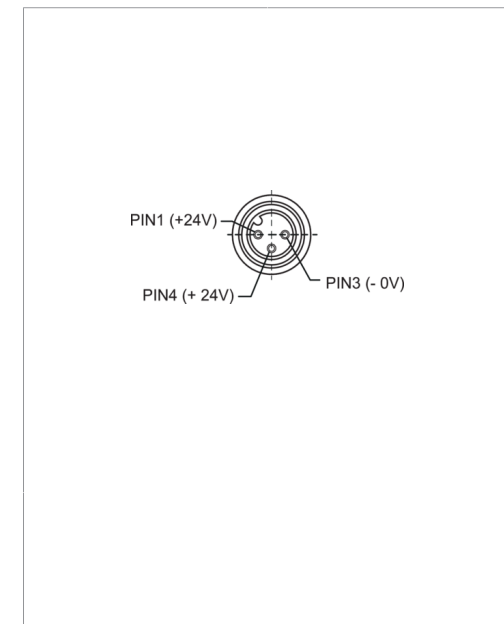

Stand 16.07.24, Änderungen vorbehalten
As of 07/16/24, subject to change
État 16.07.24, sous réserve de modifications

Technische Daten	Technical data	Caractéristiques techniques	+20°C, 24 V DC
Geeignet für	To be used for	Convient pour	Maschinenbeleuchtungen mit Gerätestecker M12 / Machine lighting with connector M12 / Éclairages pour machines avec connecteur M12
Ausgangsspannung	Output voltage	Tension de sortie	24 V DC (22,8 ... 25,2 V DC / 4,16 A) / 24 V DC (22.8 to 25.2 V DC/ 4.16 A) / 24 V DC (22,8 ... 25,2 V DC/4,16 A)
Leistung	Power	Puissance	100 W
Anschlussspannung	Connection voltage	Tension d'alimentation	100 ... 240 V AC, 50 ... 60 Hz, 1 500 mA / 100 ... 240 V AC, 50 ... 60 Hz, 1,500 mA / 100 ... 240 V AC, 50 ... 60 Hz, 1 500 mA
Anschluss	Connection	Raccordement	Kabel, 2 m / Cable, 2 m / Câble, 2 m
Umgebungstemperatur Betrieb	Ambient temperature during operation	Température ambiante de fonctionnement	0 ... +40 °C
Schutzart	Protection type	Indice de protection	IP 20