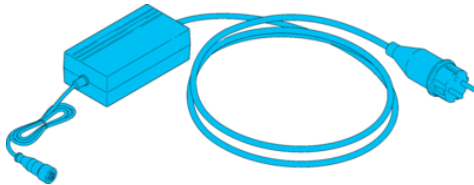

DPS-24V/4.0

Netzteil 24 V
Power supply unit 24 V
Bloc d'alimentation 24 V

di-soric GmbH & Co. KG
Steinbeisstraße 6
DE-73660 Urbach
Germany
Tel: +49 (0) 7181/9879-0
info@di-soric.com · www.di-soric.com

210852

Stand 16.07.24, Änderungen vorbehalten
As of 07/16/24, subject to change
État 16.07.24, sous réserve de modifications