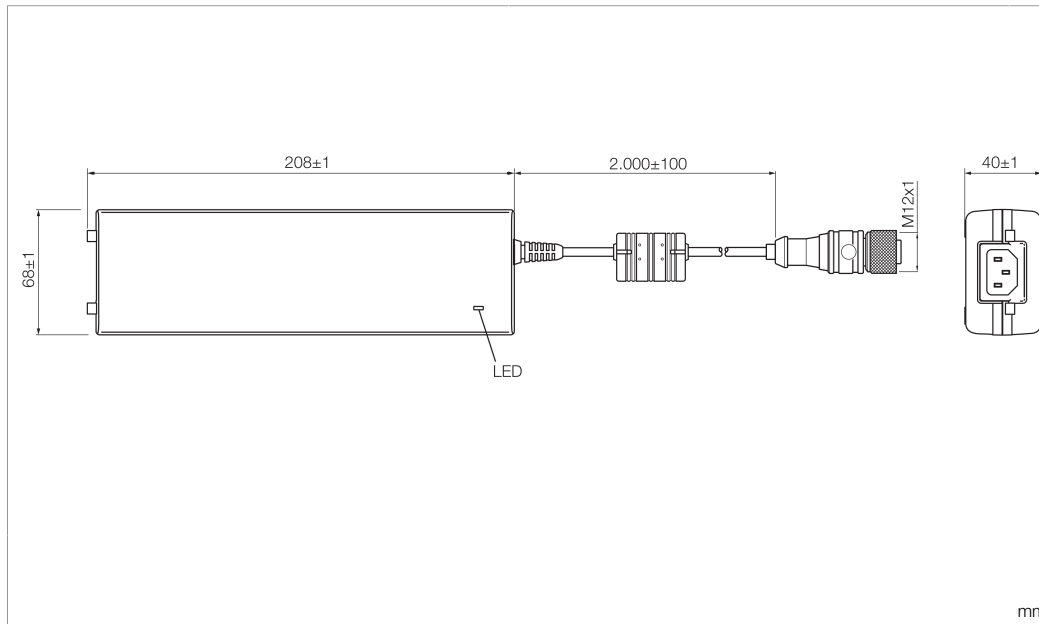

Stand 16.07.24, Änderungen vorbehalten
As of 07/16/24, subject to change
État 16.07.24, sous réserve de modifications

Technische Daten	Technical data	Caractéristiques techniques	+20°C, 24 V DC
Geeignet für	To be used for	Convient pour	Maschinenbeleuchtungen mit Gerätestecker M12 / Machine lighting with connector M12 / Éclairages pour machines avec connecteur M12
Ausgangsspannung	Output voltage	Tension de sortie	24 V DC (22,8 ... 25,2 V DC / 4,16 A) / 24 V DC (22.8 to 25.2 V DC/ 4.16 A) / 24 V DC (22,8 ... 25,2 V DC/4,16 A)
Leistung	Power	Puissance	100 W
Anschlussspannung	Connection voltage	Tension d'alimentation	100 ... 240 V AC, 50 ... 60 Hz, 1 500 mA / 100 ... 240 V AC, 50 ... 60 Hz, 1,500 mA / 100 ... 240 V AC, 50 ... 60 Hz, 1 500 mA
Anschluss	Connection	Raccordement	Kabel, 2 m / Cable, 2 m / Câble, 2 m
Umgebungstemperatur Betrieb	Ambient temperature during operation	Température ambiante de fonctionnement	0 ... +40 °C
Schutzart	Protection type	Indice de protection	IP 20

DPS-24V/4.0

电源适配器 24 V

di-soric GmbH & Co. KG
 Steinbeisstraße 6
 DE-73660 Urbach
 Germany
 Tel: +49 (0) 7181/9879-0
 info@di-soric.com · www.di-soric.com

技术数据	+20°C, 24 V DC
适合用于	机器光源带设备插头 M12
输出电压	24 V DC (22.8 ... 25.2 V DC / 4.16 A)
功率	100 W
连接电压	100 ... 240 V AC, 50 ... 60 Hz, 1,500 mA
连接	电缆, 2 m
工作环境温度	0 ... +40 °C
防护等级	IP 20