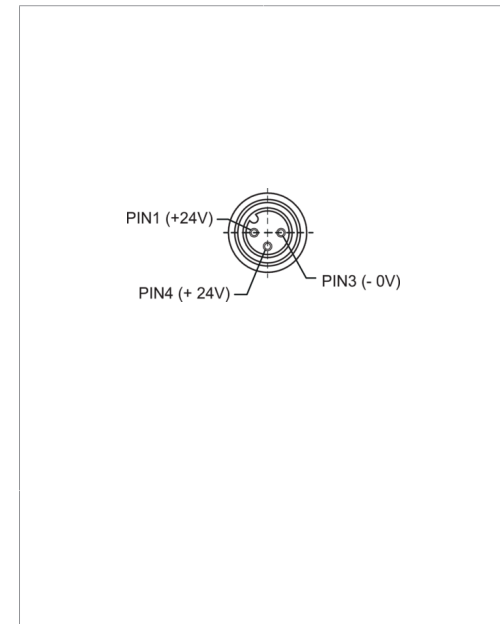

技术数据	+20°C, 24 V DC
适合用于	机器光源带设备插头 M12
输出电压	24 V DC (22.8 ... 25.2 V DC / 4.16 A)
功率	100 W
连接电压	100 ... 240 V AC, 50 ... 60 Hz, 1,500 mA
连接	电缆, 2 m
工作环境温度	0 ... +40 °C
防护等级	IP 20

版本 24.07.16, 保留变更权

安全提示
一般安全提示
警告！没有符合 2006/42/EU 和 EN 61496-1 /-2 标准的安全结构件！不得用于人身安全保护！不遵守规定会导致死亡或重伤危险！仅按规定使用！