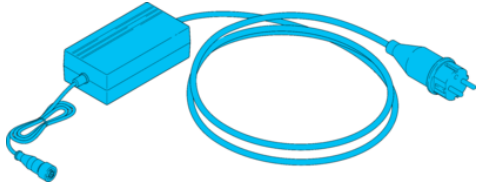

DPS-24V/4.0

电源适配器 24 V

di-soric GmbH & Co. KG
Steinbeisstraße 6
DE-73660 Urbach
Germany
Tel: +49 (0) 7181/9879-0
info@di-soric.com · www.di-soric.com