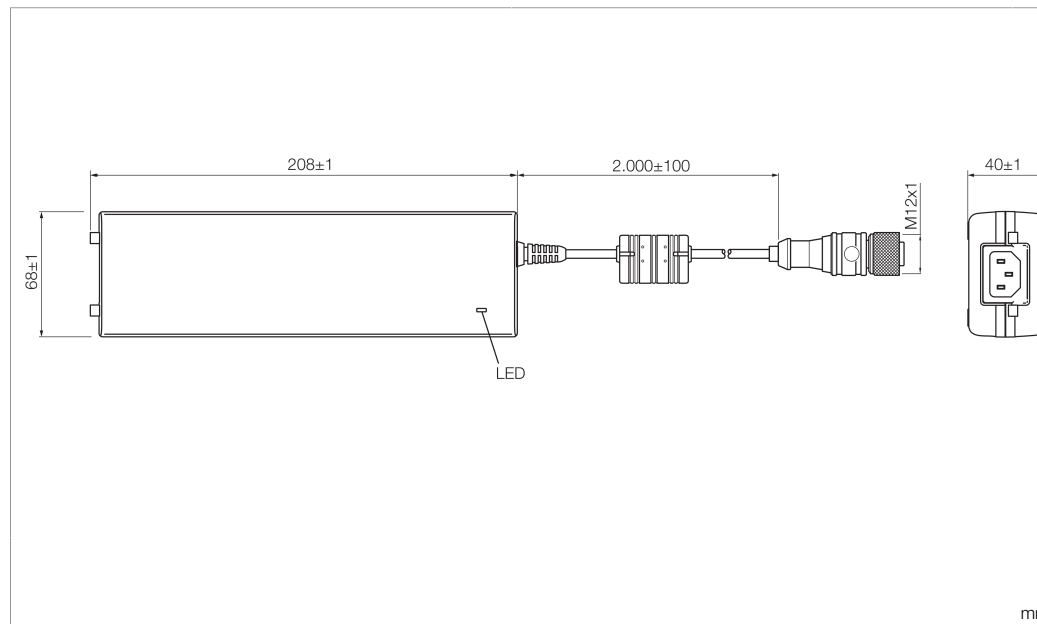

Stand 16.07.24, Änderungen vorbehalten
As of 07/16/24, subject to change
État 16.07.24, sous réserve de modifications

Technische Daten	Technical data	Caractéristiques techniques	+20°C, 24 V DC
Geeignet für	To be used for	Convient pour	Maschinenbeleuchtungen mit Gerätestecker M12 / Machine lighting with connector M12 / Éclairages pour machines avec connecteur M12
Ausgangsspannung	Output voltage	Tension de sortie	24 V DC (22,8 ... 25,2 V DC / 4,16 A) / 24 V DC (22.8 to 25.2 V DC/ 4.16 A) / 24 V DC (22,8 ... 25,2 V DC/4,16 A)
Leistung	Power	Puissance	100 W
Anschlussspannung	Connection voltage	Tension d'alimentation	100 ... 240 V AC, 50 ... 60 Hz, 1 500 mA / 100 ... 240 V AC, 50 ... 60 Hz, 1,500 mA / 100 ... 240 V AC, 50 ... 60 Hz, 1 500 mA
Anschluss	Connection	Raccordement	Kabel, 2 m / Cable, 2 m / Câble, 2 m
Umgebungstemperatur Betrieb	Ambient temperature during operation	Température ambiante de fonctionnement	0 ... +40 °C
Schutzart	Protection type	Indice de protection	IP 20

DPS-24V/4.0

电源适配器 24 V

di-soric GmbH & Co. KG
 Steinbeisstraße 6
 DE-73660 Urbach
 Germany
 Tel: +49 (0) 7181/9879-0
 info@di-soric.com · www.di-soric.com

技术数据	+20°C, 24 V DC
适合用于	机器光源带设备插头 M12
输出电压	24 V DC (22.8 ... 25.2 V DC / 4.16 A)
功率	100 W
连接电压	100 ... 240 V AC, 50 ... 60 Hz, 1,500 mA
连接	电缆, 2 m
工作环境温度	0 ... +40 °C
防护等级	IP 20