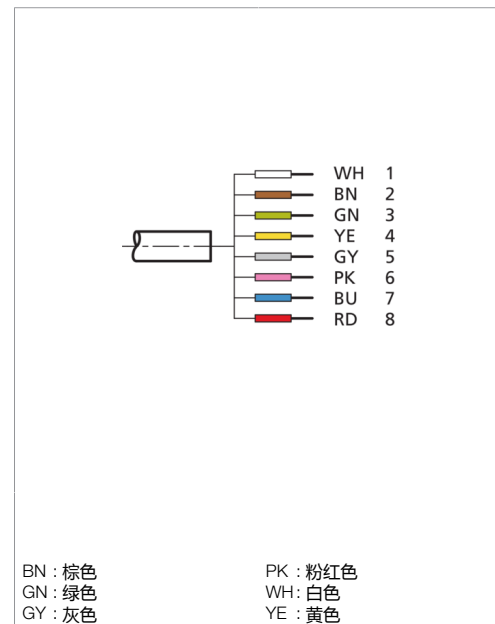

BN : 棕色
GN : 绿色
GY : 灰色

PK : 粉红色
WH : 白色
YE : 黄色

技术数据

型式

电缆长度

特点

适合用于

材料

防护等级

连接

+20°C, 24 V DC

直型 / 裸露的电缆端部

15000 mm

金属螺母

接收器 SLI...

电缆, PVC

IP 67

插口, M12, 8 针

版本 24.07.16, 保留变更权

安全提示

安全技术安全提示

安全提示
务必遵守技术资料中的装设、连接和安全规定。
只能由专业人士调试设备。
仅由 di-soric 进行维修。