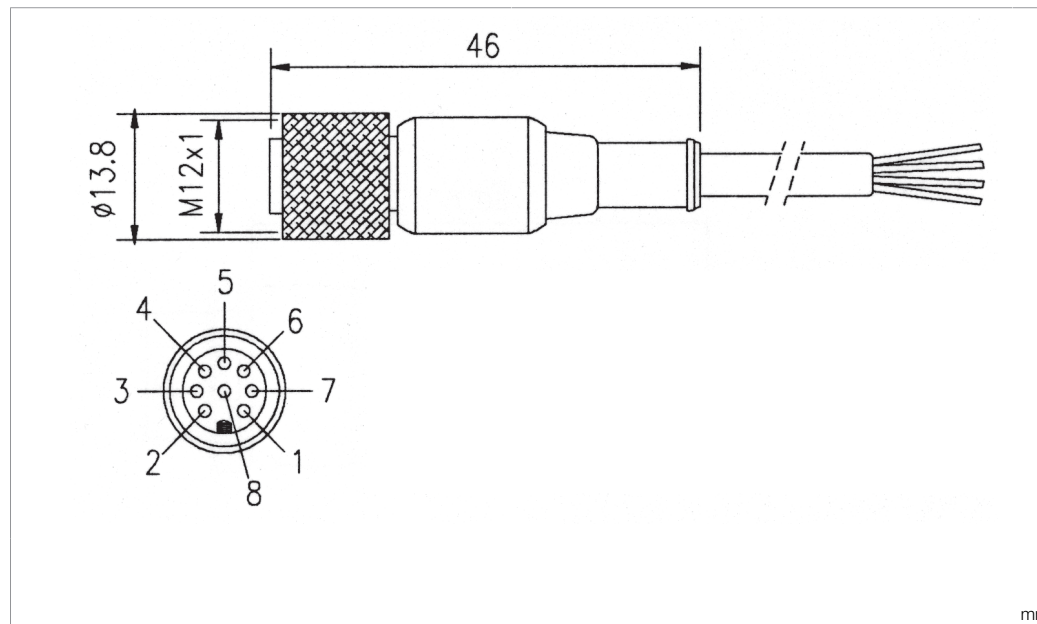

C8D 15

Anschlusskabel
 Connection cable
 Câble de raccordement

di-soric GmbH & Co. KG
 Steinbeisstraße 6
 DE-73660 Urbach
 Germany
 Tel: +49 (0) 7181/9879-0
 info@di-soric.com · www.di-soric.com

209838

BN : braun / brown / marron PK : rosa / pink / rose
 GN : grün / green / vert WH : weiß / white / blanc
 GY : grau / grey / gris YE : gelb / yellow / jaune

Technische Daten	Technical data	Caractéristiques techniques	+20°C, 24 V DC
Bauform	Design	Conception	gerade / offenes Kabelende / Straight / open cable end / Extrémité de câble droite/ouverte
Kabellänge	Cable length	Longueur de câble	15000 mm
Besonderheiten	Characteristics	Particularités	Metallmutter / Metal nut / Écrou métallique
Geeignet für	To be used for	Convient pour	Empfänger SLI... / Receiver SLI... / Récepteur SLI...
Material	Material	Matériau	Kabel, PVC / Cable, PVC / Câble, PVC
Schutzart	Protection type	Indice de protection	IP 67
Anschluss	Connection	Raccordement	Buchse, M12, 8-polig / Socket, M12, 8-pin / Connecteur femelle, M12, 8 pôles

型式

电缆长度

特点

适合用于

材料

防护等级

连接

+20°C, 24 V DC

直型 / 裸露的电缆端部

15000 mm

金属螺母

接收器 SLI...

电缆, PVC

IP 67

插口, M12, 8 针

版本 24.07.16, 保留变更权