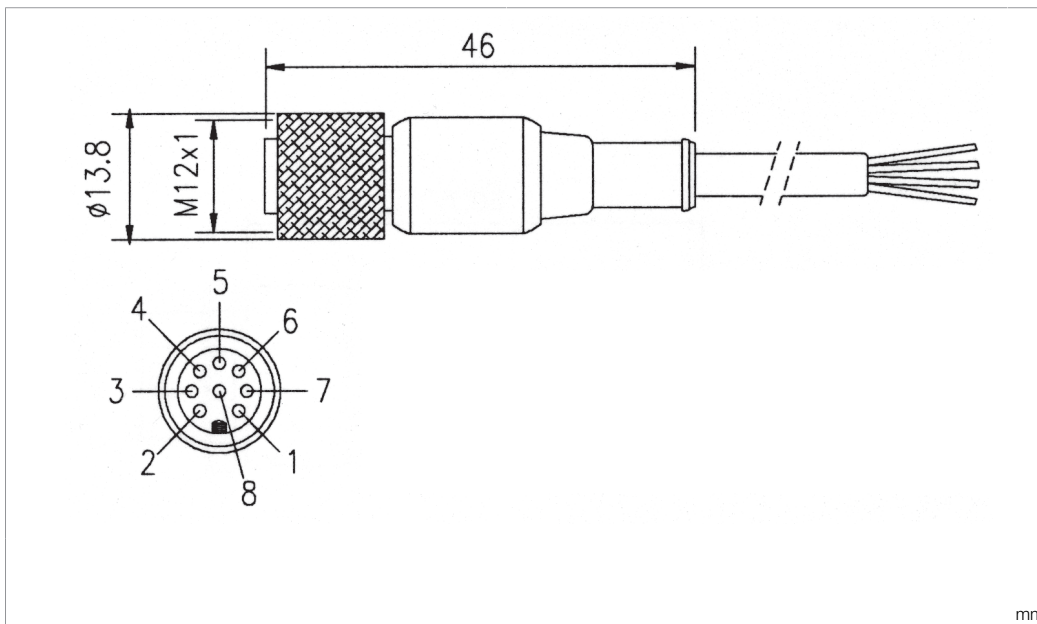

BN : 棕色
GN : 绿色
GY : 灰色

PK : 粉红色
WH : 白色
YE : 黄色

技术数据

型式

电缆长度

特点

适合用于

材料

防护等级

连接

+20°C, 24 V DC

直型 / 裸露的电缆端部

15000 mm

金属螺母

接收器 SLI...

电缆, PVC

IP 67

插口, M12, 8 针

版本 24.07.16, 保留变更权

安全提示

安全技术安全提示

安全提示
务必遵守技术资料中的装设、连接和安全规定。
只能由专业人士调试设备。
仅由 di-soric 进行维修。