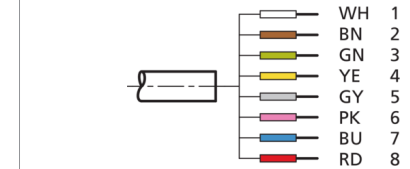

C8D 15

Anschlusskabel
 Connection cable
 Câble de raccordement

di-soric GmbH & Co. KG
 Steinbeisstraße 6
 DE-73660 Urbach
 Germany
 Tel: +49 (0) 7181/9879-0
 info@di-soric.com · www.di-soric.com

209838

BN : braun / brown / marron PK : rosa / pink / rose
 GN : grün / green / vert WH : weiß / white / blanc
 GY : grau / grey / gris YE : gelb / yellow / jaune

Technische Daten	Technical data	Caractéristiques techniques	+20°C, 24 V DC
Bauform	Design	Conception	gerade / offenes Kabelende / Straight / open cable end / Extrémité de câble droite/ouverte
Kabellänge	Cable length	Longueur de câble	15000 mm
Besonderheiten	Characteristics	Particularités	Metallmutter / Metal nut / Écrou métallique
Geeignet für	To be used for	Convient pour	Empfänger SLI... / Receiver SLI... / Récepteur SLI...
Material	Material	Matériau	Kabel, PVC / Cable, PVC / Câble, PVC
Schutzart	Protection type	Indice de protection	IP 67
Anschluss	Connection	Raccordement	Buchse, M12, 8-polig / Socket, M12, 8-pin / Connecteur femelle, M12, 8 pôles