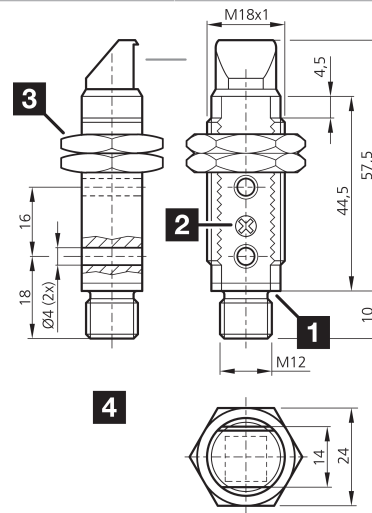

OR 18-1 FKR 3600 P3-B4

镜反射光电开关

di-soric GmbH & Co. KG
Steinbeisstraße 6
DE-73660 Urbach
Germany
Tel: +49 (0) 7181/9879-0
info@di-soric.com · www.di-soric.com

207962

版本 24.07.16, 保留变更权

功能

1) 电位计
2) LED

3) 开口度 24 mm
4) 侧向光射出

mm

BK : 黑色
BN : 棕色

BU : 蓝色
WH : 白色

技术数据

光色	+20°C, 24 V DC
作用距离	红色 / 660 nm
基准反射镜	4000 mm
工作电压	R55
空载电流 (最大)	10 ... 30 V DC
开关输出端	30 mA
工作环境温度	pnp, 100 mA, NO/NC
防护等级	-25 ... +55 °C
防护等级	IP 67
防护等级	III, 在安全特低电压下工作