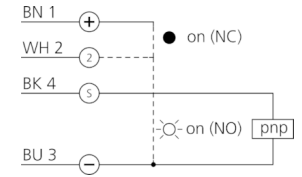

mm

BK : 黑色
BN : 棕色

BU : 蓝色
WH : 白色

技术数据

光色	+20°C, 24 V DC
作用距离	红色 / 660 nm
基准反射镜	4000 mm
工作电压	R55
空载电流 (最大)	10 ... 30 V DC
开关输出端	30 mA
工作环境温度	pnp, 100 mA, NO/NC
防护等级	-25 ... +55 °C
防护等级	IP 67
防护等级	III, 在安全特低电压下工作