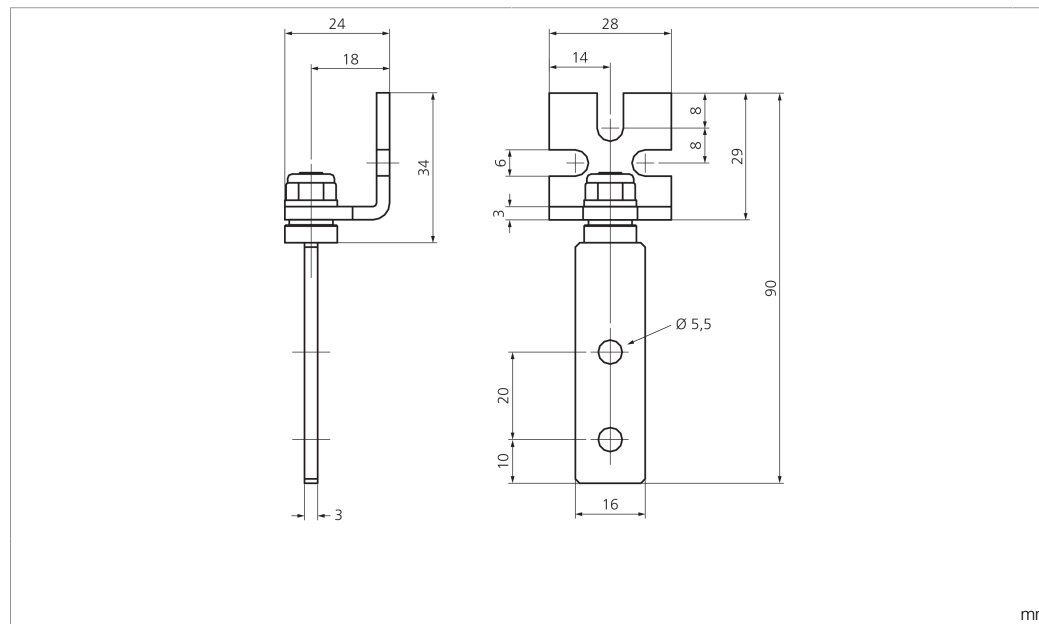

SFB E180

Einstellbare Halterungen
Adjustable fixing brackets
Fixations réglables

di-soric GmbH & Co. KG
Steinbeisstraße 6
DE-73660 Urbach
Germany
Tel: +49 (0) 7181/9879-0
info@di-soric.com · www.di-soric.com

206172

Technische Daten	Technical data	Caractéristiques techniques	+20°C, 24 V DC
Geeignet für	To be used for	Convient pour	alle Lichtvorhänge und Lichtgitter / all light curtains and light grids / Tous les rideaux lumineux et barrières immatérielles
Material	Material	Matériau	Halterungen, Stahl, schwarz eloxiert / Fixing brackets, Black anodized steel / Fixations, Acier, anodisé noir
Lieferumfang	Scope of delivery	Contenu de la livraison	Schnellinstallationsanleitung, 4 drehbare Halterungen, Befestigungsmaterial / Quick installation guide, 4 swivel fixing brackets, Fixing material / Instructions d'installation rapide, 4 fixations pivotantes, Matériel de fixation