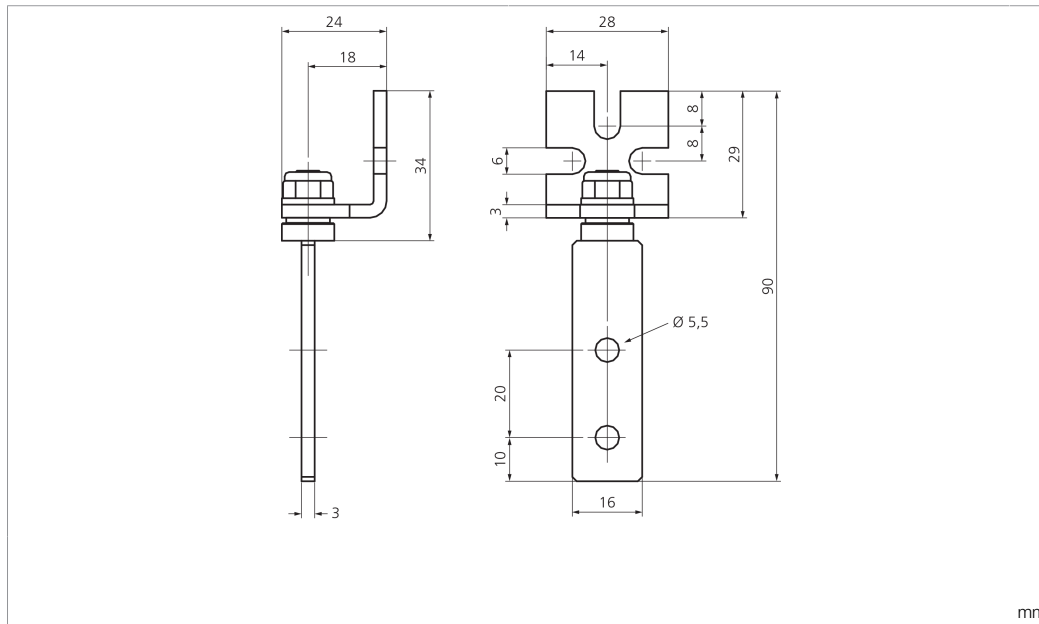

SFB E180

可调的支架

di-soric GmbH & Co. KG
Steinbeisstraße 6
DE-73660 Urbach
Germany
Tel: +49 (0) 7181/9879-0
info@di-soric.com · www.di-soric.com

206172

mm

技术数据	+20°C, 24 V DC
适合用于	全部光幕和光栅
材料	支架, 钢, 黑色阳极氧化
供货范围	快速安装说明书, 4 个可旋转的支架, 固定材料

版本 24.07.16, 保留变更权

安全提示

安全技术安全提示

安全提示
务必遵守技术资料中的装设、连接和安全规定。
只能由专业人士调试设备。
仅由 di-soric 进行维修。