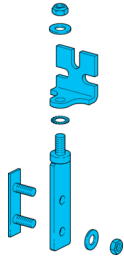

SFB E180

Einstellbare Halterungen
Adjustable fixing brackets
Fixations réglables

di-soric GmbH & Co. KG
Steinbeisstraße 6
DE-73660 Urbach
Germany
Tel: +49 (0) 7181/9879-0
info@di-soric.com · www.di-soric.com

206172

Technische Daten	Technical data	Caractéristiques techniques	+20°C, 24 V DC
Geeignet für	To be used for	Convient pour	alle Lichtvorhänge und Lichtgitter / all light curtains and light grids / Tous les rideaux lumineux et barrières immatérielles
Material	Material	Matériau	Halterungen, Stahl, schwarz eloxiert / Fixing brackets, Black anodized steel / Fixations, Acier, anodisé noir
Lieferumfang	Scope of delivery	Contenu de la livraison	Schnellinstallationsanleitung, 4 drehbare Halterungen, Befestigungsmaterial / Quick installation guide, 4 swivel fixing brackets, Fixing material / Instructions d'installation rapide, 4 fixations pivotantes, Matériel de fixation