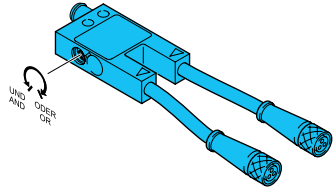

AV2_UND/ODER-PS-TS