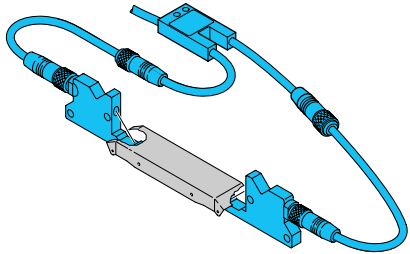

AV2_UND/ODER-PS-TS

AV2_UND/ODER-PS-IBS

Schaltfunktion:
UND

Switching function:
AND

Fréquence de fonctionnement:
ET

Schaltfunktion:
ODER

Switching function:
OR

Fréquence de fonctionnement:
OU