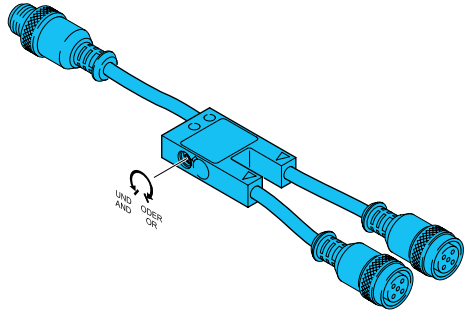

AV2_UND/ODER-PS-IBS

Schaltfunktion:
UND

Switching function:
AND

Fréquence de fonctionnement:
ET