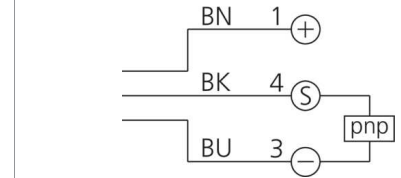

204383

Stand 22.10.24, Änderungen vorbehalten
 As of 10/22/24, subject to change
 État 22.10.24, sous réserve de modifications

BK : schwarz / black / noir
 BN : braun / brown / marron BU : blau / blue / bleu

Technische Daten	Technical data	Caractéristiques techniques	+20°C, 24 V DC
Auswertung	Evaluation	Évaluation	UND/ODER / AND/OR / ET/OU
Betriebsspannung	Service voltage	Tension de service	10 ... 35 V DC
Leerlaufstrom (max.)	No-load current (max.)	Courant de marche à vide (max.)	14 mA
Funktionsauswahl	Function selection	Sélection de fonctions	200 mA, UND/ODER / 200 mA, AND/OR / 200 mA, ET/OU
Umgebungstemperatur Betrieb	Ambient temperature during operation	Température ambiante de fonctionnement	-25 ... +70 °C
Schutzart	Protection type	Indice de protection	IP 67
Anschluss 1	Connection 1	Raccordement 1	Stecker, M8, 3-polig / Connector, M8, 3-pin / Connecteur, M8, 3 pôles
Anschluss 2	Connection 2	Raccordement 2	Pigtail Buchse M8, 3-polig (2x) / Pigtail Socket M8, 3-pin (2x) / Pigtail Connecteur femelle M8, 3 pôles (2x)