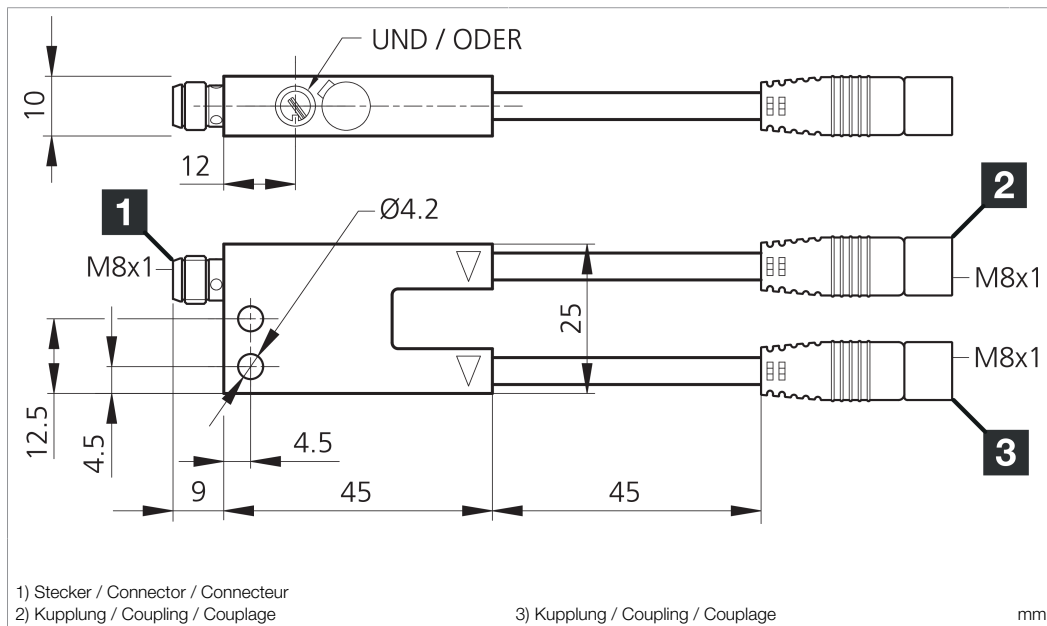

BK : schwarz / black / noir
BN : braun / brown / marron BU : blau / blue / bleu

Technische Daten	Technical data	Caractéristiques techniques	+20°C, 24 V DC
Auswertung	Evaluation	Évaluation	UND/ODER / AND/OR / ET/OU
Betriebsspannung	Service voltage	Tension de service	10 ... 35 V DC
Leerlaufstrom (max.)	No-load current (max.)	Courant de marche à vide (max.)	14 mA
Funktionsauswahl	Function selection	Sélection de fonctions	200 mA, UND/ODER / 200 mA, AND/OR / 200 mA, ET/OU
Umgebungstemperatur Betrieb	Ambient temperature during operation	Température ambiante de fonctionnement	-25 ... +70 °C
Schutzart	Protection type	Indice de protection	IP 67
Anschluss 1	Connection 1	Raccordement 1	Stecker, M8, 3-polig / Connector, M8, 3-pin / Connecteur, M8, 3 pôles
Anschluss 2	Connection 2	Raccordement 2	Pigtail Buchse M8, 3-polig (2x) / Pigtail Socket M8, 3-pin (2x) / Pigtail Connecteur femelle M8, 3 pôles (2x)

Sicherheitshinweise	Safety instructions	Consignes de sécurité
Allgemeiner Sicherheitshinweis WARNUNG! Kein Sicherheitsbauteil gemäß 2006/42/EG und EN 61496-1 /-2! Darf nicht zum Personenschutz eingesetzt werden! Nichtbeachtung kann zu Tod oder schwersten Verletzungen führen! Nur bestimmungsgemäß verwenden!	General safety notice WARNING! Not a safety component pursuant to 2006/42/EG and EN 61496-1/-2! May not be used for personal protection! Non-compliance can lead to death or serious injuries! Only use as directed!	Consigne de sécurité générale AVERTISSEMENT ! Ce produit n'est pas un composant de sécurité au sens des réglementations 2006/42/CE et NF EN 61496-1/-2 ! Ne pas l'utiliser pour la protection des personnes ! Le non-respect de cette consigne peut entraîner la mort ou des blessures graves ! N'utiliser le produit que selon son utilisation conforme !