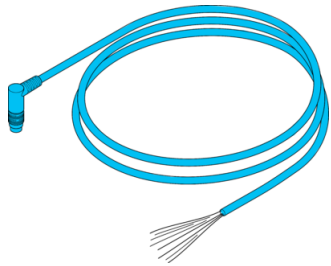

BSHM-W-2/8A

Anschlusskabel
Connection cable
Câble de raccordement

di-soric GmbH & Co. KG
Steinbeisstraße 6
DE-73660 Urbach
Germany
Tel: +49 (0) 7181/9879-0
info@di-soric.com · www.di-soric.com

203954

Stand 16.07.24, Änderungen vorbehalten
As of 07/16/24, subject to change
État 16.07.24, sous réserve de modifications