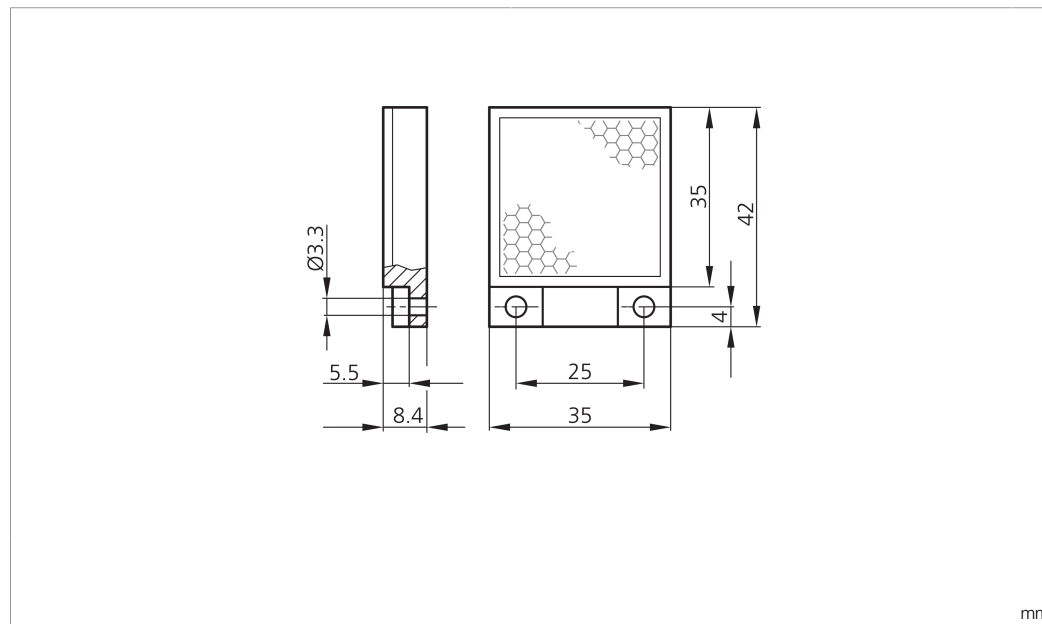

# RL 42x35

Reflektor  
 Reflector  
 Réflecteur

di-soric GmbH & Co. KG  
 Steinbeisstraße 6  
 DE-73660 Urbach  
 Germany  
 Tel: +49 (0) 7181/9879-0  
 info@di-soric.com · www.di-soric.com

203570

mm

Stand 16.07.24, Änderungen vorbehalten  
 As of 07/16/24, subject to change  
 État 16.07.24, sous réserve de modifications