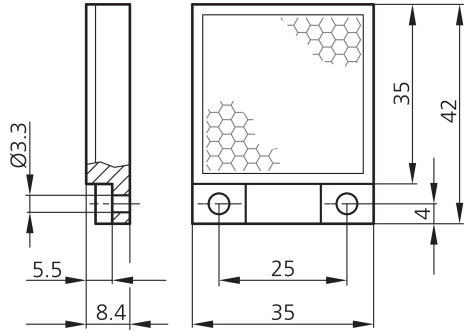

RL 42x35

反射镜

di-soric GmbH & Co. KG
Steinbeisstraße 6
DE-73660 Urbach
Germany
Tel: +49 (0) 7181/9879-0
info@di-soric.com · www.di-soric.com

203570

mm

技术数据

发射光源

工作环境温度

+20°C

激光

-20 ... +60 °C

版本 24.07.16, 保留变更权

安全提示

一般安全提示

警告！没有符合 2006/42/EU 和 EN 61496-1 /-2 标准的安全结构件！不得用于人身安全保护！不遵守规定会导致死亡或重伤危险！仅按规定使用！