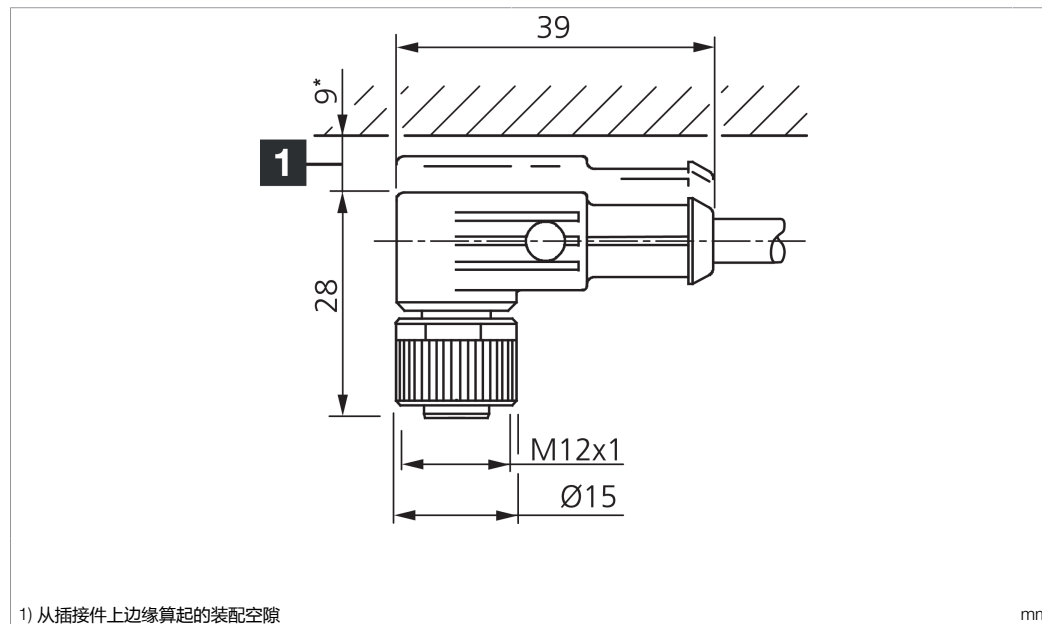

1) Montage-Freiraum ab Oberkante Steckverbinder / Mounting free space from upper edge of plug connector / Espace de montage à partir du bord supérieur du connecteur mm

Technische Daten	Technical data	Caractéristiques techniques	
Bauform	Design	Conception	gewinkelt / offenes Kabelende / Angled / open cable end / Extrémité de câble angulaire/ouverte
Kabellänge	Cable length	Longueur de câble	2500 mm
Betriebsspannung	Service voltage	Tension de service	< 250 V AC/DC
Besonderheiten	Characteristics	Particularités	Metallmutter / Metal nut / Écrou métallique
Material Kabel	Material of cable	Matériau du câble	PVC
Umgebungstemperatur Betrieb	Ambient temperature during operation	Température ambiante de fonctionnement	-5 ... +80 °C
Schutzart	Protection type	Indice de protection	IP 67
Anschluss	Connection	Raccordement	Buchse, M12, 4-polig / Socket, M12, 4-pin / Connecteur femelle, M12, 4 pôles

VKPM-W-2.5/4

连接电缆

di-soric GmbH & Co. KG
 Steinbeisstraße 6
 DE-73660 Urbach
 Germany
 Tel: +49 (0) 7181/9879-0
 info@di-soric.com · www.di-soric.com

版本 24.07.16, 保留变更权

技术数据	
型式	弯型 / 裸露的电缆端部
电缆长度	2500 mm
工作电压	< 250 V AC/DC
特点	金属螺母
电缆材质	PVC
工作环境温度	-5 ... +80 °C
防护等级	IP 67
连接	插口, M12, 4 针