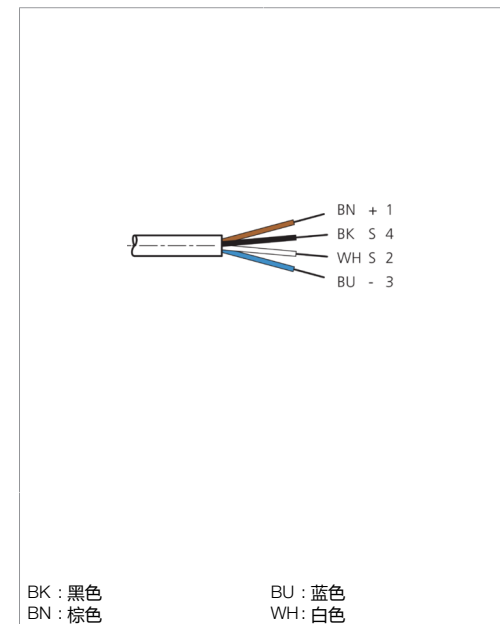

1) Montage-Freiraum ab Oberkante Steckverbinder / Mounting free space from upper edge of plug connector / Espace de montage à partir du bord supérieur du connecteur mm

Technische Daten	Technical data	Caractéristiques techniques	
Bauform	Design	Conception	gewinkelt / offenes Kabelende / Angled / open cable end / Extrémité de câble angulaire/ouverte
Kabellänge	Cable length	Longueur de câble	2500 mm
Betriebsspannung	Service voltage	Tension de service	< 250 V AC/DC
Besonderheiten	Characteristics	Particularités	Metallmutter / Metal nut / Écrou métallique
Material Kabel	Material of cable	Matériau du câble	PVC
Umgebungstemperatur Betrieb	Ambient temperature during operation	Température ambiante de fonctionnement	-5 ... +80 °C
Schutzart	Protection type	Indice de protection	IP 67
Anschluss	Connection	Raccordement	Buchse, M12, 4-polig / Socket, M12, 4-pin / Connecteur femelle, M12, 4 pôles

VKPM-W-2.5/4

连接电缆

di-soric GmbH & Co. KG
 Steinbeisstraße 6
 DE-73660 Urbach
 Germany
 Tel: +49 (0) 7181/9879-0
 info@di-soric.com · www.di-soric.com

版本 24.07.16, 保留变更权

技术数据	
型式	弯型 / 裸露的电缆端部
电缆长度	2500 mm
工作电压	< 250 V AC/DC
特点	金属螺母
电缆材质	PVC
工作环境温度	-5 ... +80 °C
防护等级	IP 67
连接	插口, M12, 4 针