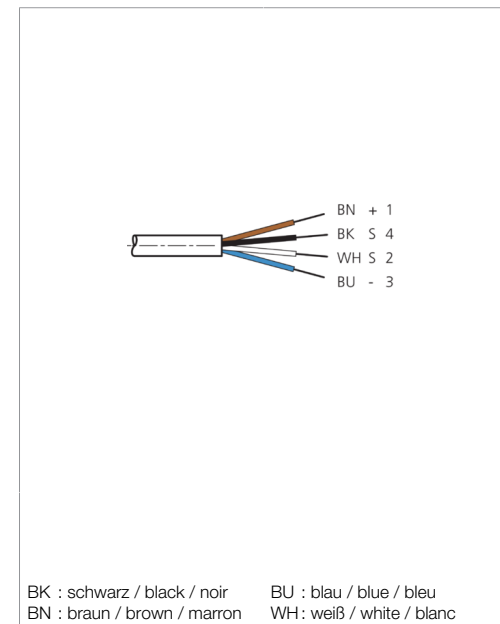

1) Montage-Freiraum ab Oberkante Steckverbinder / Mounting free space from upper edge of plug connector / Espace de montage à partir du bord supérieur du connecteur mm

Technische Daten	Technical data	Caractéristiques techniques	
Bauform	Design	Conception	gewinkelt / offenes Kabelende / Angled / open cable end / Extrémité de câble angulaire/ouverte
Kabellänge	Cable length	Longueur de câble	2500 mm
Betriebsspannung	Service voltage	Tension de service	< 250 V AC/DC
Besonderheiten	Characteristics	Particularités	Metallmutter / Metal nut / Écrou métallique
Material Kabel	Material of cable	Matériau du câble	PVC
Umgebungstemperatur Betrieb	Ambient temperature during operation	Température ambiante de fonctionnement	-5 ... +80 °C
Schutzart	Protection type	Indice de protection	IP 67
Anschluss	Connection	Raccordement	Buchse, M12, 4-polig / Socket, M12, 4-pin / Connecteur femelle, M12, 4 pôles

VKPM-W-2.5/4

连接电缆

di-soric GmbH & Co. KG
 Steinbeisstraße 6
 DE-73660 Urbach
 Germany
 Tel: +49 (0) 7181/9879-0
 info@di-soric.com · www.di-soric.com

版本 24.07.16, 保留变更权

技术数据	
型式	弯型 / 裸露的电缆端部
电缆长度	2500 mm
工作电压	< 250 V AC/DC
特点	金属螺母
电缆材质	PVC
工作环境温度	-5 ... +80 °C
防护等级	IP 67
连接	插口, M12, 4 针