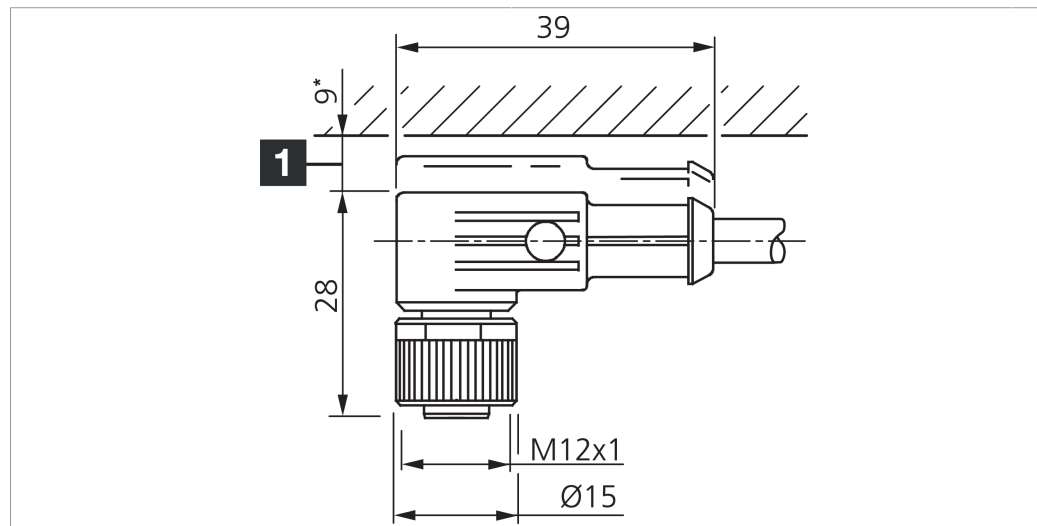

1) Montage-Freiraum ab Oberkante Steckverbinder / Mounting free space from upper edge of plug connector / Espace de montage à partir du bord supérieur du connecteur mm

Technische Daten	Technical data	Caractéristiques techniques	
Bauform	Design	Conception	gewinkelt / offenes Kabelende / Angled / open cable end / Extrémité de câble angulaire/ouverte
Kabellänge	Cable length	Longueur de câble	2500 mm
Betriebsspannung	Service voltage	Tension de service	< 250 V AC/DC
Besonderheiten	Characteristics	Particularités	Metallmutter / Metal nut / Écrou métallique
Material Kabel	Material of cable	Matériau du câble	PVC
Umgebungstemperatur Betrieb	Ambient temperature during operation	Température ambiante de fonctionnement	-5 ... +80 °C
Schutzart	Protection type	Indice de protection	IP 67
Anschluss	Connection	Raccordement	Buchse, M12, 4-polig / Socket, M12, 4-pin / Connecteur femelle, M12, 4 pôles

VKPM-W-2.5/4

连接电缆

di-soric GmbH & Co. KG
 Steinbeisstraße 6
 DE-73660 Urbach
 Germany
 Tel: +49 (0) 7181/9879-0
 info@di-soric.com · www.di-soric.com

版本 24.07.16, 保留变更权

技术数据	
型式	弯型 / 裸露的电缆端部
电缆长度	2500 mm
工作电压	< 250 V AC/DC
特点	金属螺母
电缆材质	PVC
工作环境温度	-5 ... +80 °C
防护等级	IP 67
连接	插口, M12, 4 针