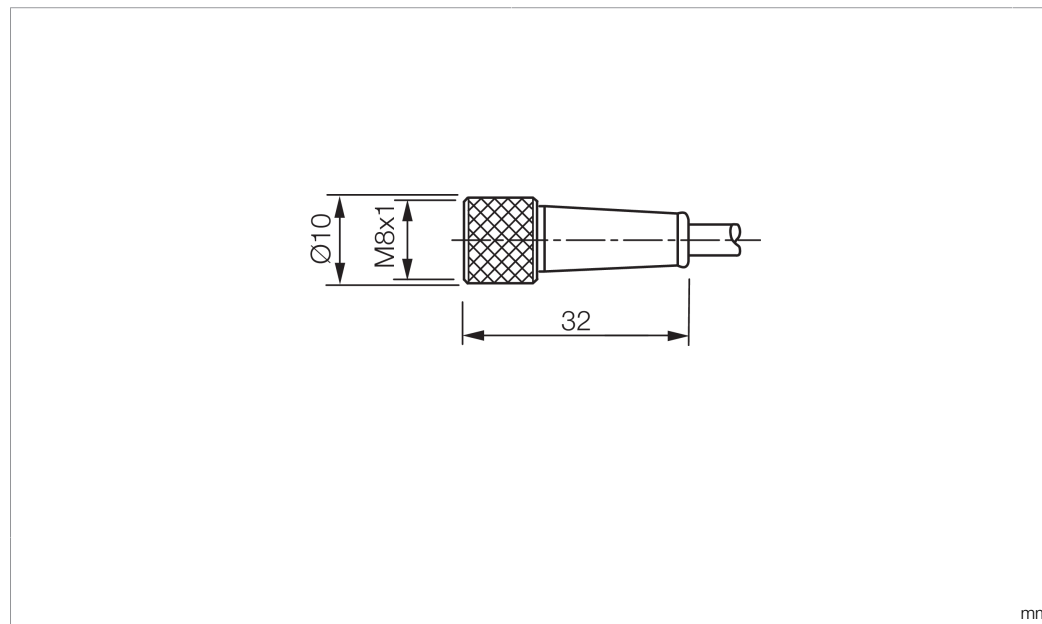

Technische Daten	Technical data	Caractéristiques techniques	
Bauform	Design	Conception	gerade / offenes Kabelende / Straight / open cable end / Extrémité de câble droite/ouverte
Kabellänge	Cable length	Longueur de câble	10000 mm
Betriebsspannung	Service voltage	Tension de service	< 60 V AC/DC
Besonderheiten	Characteristics	Particularités	Metallmutter / Metal nut / Écrou métallique
Material Kabel	Material of cable	Matériau du câble	PVC
Umgebungstemperatur Betrieb	Ambient temperature during operation	Température ambiante de fonctionnement	-5 ... +80 °C
Schutzart	Protection type	Indice de protection	IP 67
Anschluss	Connection	Raccordement	Buchse, M8, 4-polig / Socket, M8, 4-pin / Connecteur femelle, M8, 4 pôles

TKPM-Z-10/4

连接电缆

di-soric GmbH & Co. KG
 Steinbeisstraße 6
 DE-73660 Urbach
 Germany
 Tel: +49 (0) 7181/9879-0
 info@di-soric.com · www.di-soric.com

mm

BK : 黑色
 BN : 棕色

BU : 蓝色
 WH : 白色

技术数据

型式	直型 / 裸露的电缆端部
电缆长度	10000 mm
工作电压	< 60 V AC/DC
特点	金属螺母
电缆材质	PVC
工作环境温度	-5 ... +80 °C
防护等级	IP 67
连接	插口, M8, 4 针