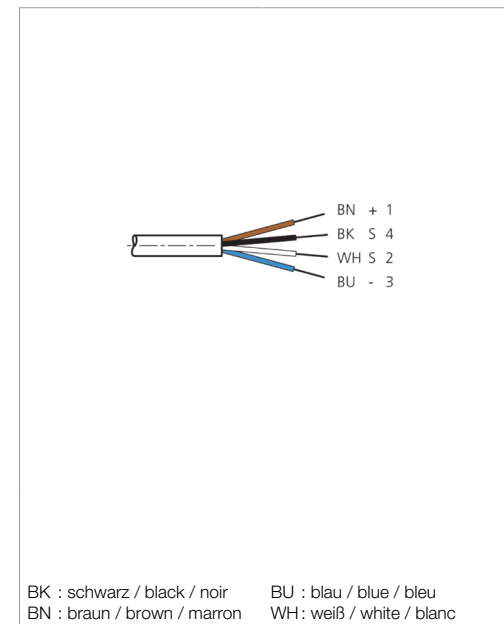

Technische Daten	Technical data	Caractéristiques techniques	
Bauform	Design	Conception	gerade / offenes Kabelende / Straight / open cable end / Extrémité de câble droite/ouverte
Kabellänge	Cable length	Longueur de câble	10000 mm
Betriebsspannung	Service voltage	Tension de service	< 60 V AC/DC
Besonderheiten	Characteristics	Particularités	Metallmutter / Metal nut / Écrou métallique
Material Kabel	Material of cable	Matériau du câble	PVC
Umgebungstemperatur Betrieb	Ambient temperature during operation	Température ambiante de fonctionnement	-5 ... +80 °C
Schutzart	Protection type	Indice de protection	IP 67
Anschluss	Connection	Raccordement	Buchse, M8, 4-polig / Socket, M8, 4-pin / Connecteur femelle, M8, 4 pôles