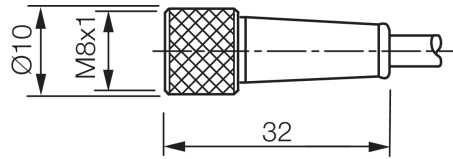

Technische Daten	Technical data	Caractéristiques techniques	
Bauform	Design	Conception	gerade / offenes Kabelende / Straight / open cable end / Extrémité de câble droite/ouverte
Kabellänge	Cable length	Longueur de câble	10000 mm
Betriebsspannung	Service voltage	Tension de service	< 60 V AC/DC
Besonderheiten	Characteristics	Particularités	Metallmutter / Metal nut / Écrou métallique
Material Kabel	Material of cable	Matériau du câble	PVC
Umgebungstemperatur Betrieb	Ambient temperature during operation	Température ambiante de fonctionnement	-5 ... +80 °C
Schutzart	Protection type	Indice de protection	IP 67
Anschluss	Connection	Raccordement	Buchse, M8, 4-polig / Socket, M8, 4-pin / Connecteur femelle, M8, 4 pôles

TKPM-Z-10/4

连接电缆

di-soric GmbH & Co. KG
 Steinbeisstraße 6
 DE-73660 Urbach
 Germany
 Tel: +49 (0) 7181/9879-0
 info@di-soric.com · www.di-soric.com

mm

BK : 黑色
 BN : 棕色

BU : 蓝色
 WH : 白色

技术数据

型式	直型 / 裸露的电缆端部
电缆长度	10000 mm
工作电压	< 60 V AC/DC
特点	金属螺母
电缆材质	PVC
工作环境温度	-5 ... +80 °C
防护等级	IP 67
连接	插口, M8, 4 针