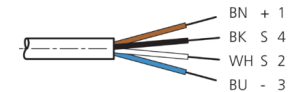

TKPM-W-5/4

Anschlusskabel
 Connection cable
 Câble de raccordement

di-soric GmbH & Co. KG
 Steinbeisstraße 6
 DE-73660 Urbach
 Germany
 Tel: +49 (0) 7181/9879-0
 info@di-soric.com · www.di-soric.com

1) Montage-Freiraum ab Oberkante Steckverbinder / Mounting free space from upper edge of plug connector / Espace de montage à partir du bord supérieur du connecteur
 2) LED (2x) nur bei TKHM-W- ... / LP / LED (2x) only with TKHM-W- ... / LP / LED (2x) uniquement pour TKHM-W- ... / LP mm

BK : schwarz / black / noir BU : blau / blue / bleu
 BN : braun / brown / marron WH : weiß / white / blanc

Stand 16.07.24, Änderungen vorbehalten
 As of 07/16/24, subject to change
 État 16.07.24, sous réserve de modifications

Technische Daten	Technical data	Caractéristiques techniques	
Bauform	Design	Conception	gewinkelt / offenes Kabelende / Angled / open cable end / Extrémité de câble angulaire/ouverte
Kabellänge	Cable length	Longueur de câble	5000 mm
Betriebsspannung	Service voltage	Tension de service	< 60 V AC/DC
Besonderheiten	Characteristics	Particularités	Metallmutter / Metal nut / Écrou métallique
Material Kabel	Material of cable	Matériau du câble	PVC
Umgebungstemperatur Betrieb	Ambient temperature during operation	Température ambiante de fonctionnement	-5 ... +80 °C
Schutzart	Protection type	Indice de protection	IP 67
Anschluss	Connection	Raccordement	Buchse, M8, 4-polig / Socket, M8, 4-pin / Connecteur femelle, M8, 4 pôles