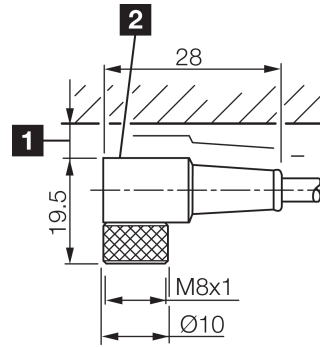

Technische Daten	Technical data	Caractéristiques techniques	
Bauform	Design	Conception	gewinkelt / offenes Kabelende / Angled / open cable end / Extrémité de câble angulaire/ouverte
Kabellänge	Cable length	Longueur de câble	5000 mm
Betriebsspannung	Service voltage	Tension de service	< 60 V AC/DC
Besonderheiten	Characteristics	Particularités	Metallmutter / Metal nut / Écrou métallique
Material Kabel	Material of cable	Matériau du câble	PVC
Umgebungstemperatur Betrieb	Ambient temperature during operation	Température ambiante de fonctionnement	-5 ... +80 °C
Schutzart	Protection type	Indice de protection	IP 67
Anschluss	Connection	Raccordement	Buchse, M8, 4-polig / Socket, M8, 4-pin / Connecteur femelle, M8, 4 pôles

TKPM-W-5/4

连接电缆

di-soric GmbH & Co. KG
 Steinbeisstraße 6
 DE-73660 Urbach
 Germany
 Tel: +49 (0) 7181/9879-0
 info@di-soric.com · www.di-soric.com

203527

版本 24.07.16, 保留变更权

1) 从插接件上边缘算起的装配空隙

2) LED (2x) 仅限 TKHM-W- ... / LP

mm

BK : 黑色
 BN : 棕色

BU : 蓝色
 WH : 白色

技术数据

型式	弯型 / 裸露的电缆端部
电缆长度	5000 mm
工作电压	< 60 V AC/DC
特点	金属螺母
电缆材质	PVC
工作环境温度	-5 ... +80 °C
防护等级	IP 67
连接	插口, M8, 4 针

安全提示

一般安全提示

警告！没有符合 2006/42/EU 和 EN 61496-1 /-2 标准的安全结构件！不得用于人身安全保护！不遵守规定会导致死亡或重伤危险！仅按规定使用！