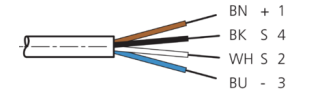

BK : schwarz / black / noir BU : blau / blue / bleu
 BN : braun / brown / marron WH : weiß / white / blanc

Stand 16.07.24, Änderungen vorbehalten
 As of 07/16/24, subject to change
 État 16.07.24, sous réserve de modifications

mm

BK : 黑色
 BN : 棕色

BU : 蓝色
 WH : 白色

技术数据

型式	弯型 / 裸露的电缆端部
电缆长度	5000 mm
工作电压	< 60 V AC/DC
特点	金属螺母
电缆材质	PVC
工作环境温度	-5 ... +80 °C
防护等级	IP 67
连接	插口, M8, 4 针

安全提示

一般安全提示

警告！没有符合 2006/42/EU 和 EN 61496-1 /-2 标准的安全结构件！不得用于人身安全保护！不遵守规定会导致死亡或重伤危险！仅按规定使用！