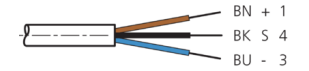

TKPM-Z-5

连接电缆

di-soric GmbH & Co. KG
 Steinbeisstraße 6
 DE-73660 Urbach
 Germany
 Tel: +49 (0) 7181/9879-0
 info@di-soric.com · www.di-soric.com

mm

BK : 黑色
 BN : 棕色

BU : 蓝色

技术数据

型式	直型 / 裸露的电缆端部
电缆长度	5000 mm
工作电压	< 60 V AC/DC
特点	金属螺母
电缆材质	PVC
工作环境温度	-5 ... +80 °C
防护等级	IP 67
连接	插口, M8, 3 针