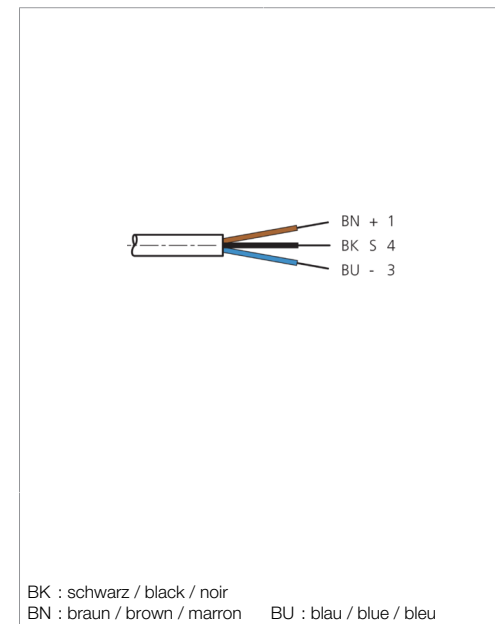

TKPM-Z-5

Anschlusskabel
 Connection cable
 Câble de raccordement

di-soric GmbH & Co. KG
 Steinbeisstraße 6
 DE-73660 Urbach
 Germany
 Tel: +49 (0) 7181/9879-0
 info@di-soric.com · www.di-soric.com

Technische Daten	Technical data	Caractéristiques techniques	
Bauform	Design	Conception	gerade / offenes Kabelende / Straight / open cable end / Extrémité de câble droite/ouverte
Kabellänge	Cable length	Longueur de câble	5000 mm
Betriebsspannung	Service voltage	Tension de service	< 60 V AC/DC
Besonderheiten	Characteristics	Particularités	Metallmutter / Metal nut / Écrou métallique
Material Kabel	Material of cable	Matériau du câble	PVC
Umgebungstemperatur Betrieb	Ambient temperature during operation	Température ambiante de fonctionnement	-5 ... +80 °C
Schutzart	Protection type	Indice de protection	IP 67
Anschluss	Connection	Raccordement	Buchse, M8, 3-polig / Socket, M8, 3-pin / Connecteur femelle, M8, 3 pôles