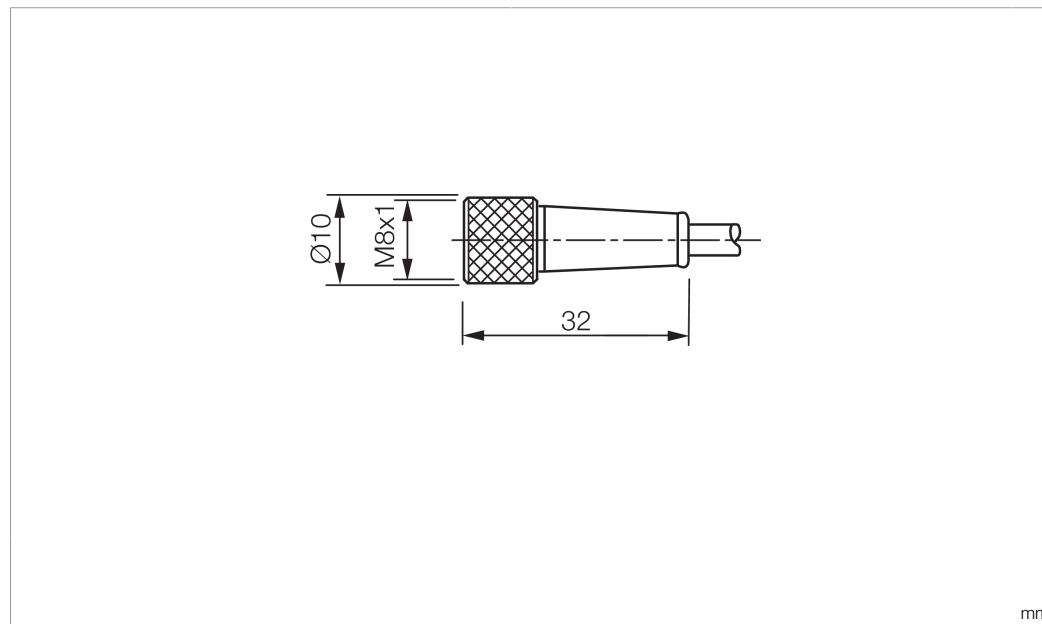

TKPM-Z-5

Anschlusskabel
 Connection cable
 Câble de raccordement

di-soric GmbH & Co. KG
 Steinbeisstraße 6
 DE-73660 Urbach
 Germany
 Tel: +49 (0) 7181/9879-0
 info@di-soric.com · www.di-soric.com

Technische Daten	Technical data	Caractéristiques techniques	
Bauform	Design	Conception	gerade / offenes Kabelende / Straight / open cable end / Extrémité de câble droite/ouverte
Kabellänge	Cable length	Longueur de câble	5000 mm
Betriebsspannung	Service voltage	Tension de service	< 60 V AC/DC
Besonderheiten	Characteristics	Particularités	Metallmutter / Metal nut / Écrou métallique
Material Kabel	Material of cable	Matériau du câble	PVC
Umgebungstemperatur Betrieb	Ambient temperature during operation	Température ambiante de fonctionnement	-5 ... +80 °C
Schutzart	Protection type	Indice de protection	IP 67
Anschluss	Connection	Raccordement	Buchse, M8, 3-polig / Socket, M8, 3-pin / Connecteur femelle, M8, 3 pôles

TKPM-Z-5

连接电缆

di-soric GmbH & Co. KG
 Steinbeisstraße 6
 DE-73660 Urbach
 Germany
 Tel: +49 (0) 7181/9879-0
 info@di-soric.com · www.di-soric.com

mm

BK : 黑色
 BN : 棕色

BU : 蓝色

技术数据

型式	直型 / 裸露的电缆端部
电缆长度	5000 mm
工作电压	< 60 V AC/DC
特点	金属螺母
电缆材质	PVC
工作环境温度	-5 ... +80 °C
防护等级	IP 67
连接	插口, M8, 3 针