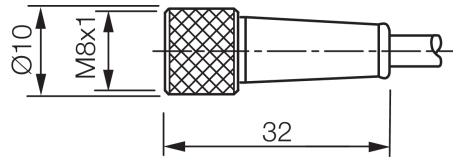

TKPM-Z-5

Anschlusskabel
 Connection cable
 Câble de raccordement

di-soric GmbH & Co. KG
 Steinbeisstraße 6
 DE-73660 Urbach
 Germany
 Tel: +49 (0) 7181/9879-0
 info@di-soric.com · www.di-soric.com

Technische Daten	Technical data	Caractéristiques techniques	
Bauform	Design	Conception	gerade / offenes Kabelende / Straight / open cable end / Extrémité de câble droite/ouverte
Kabellänge	Cable length	Longueur de câble	5000 mm
Betriebsspannung	Service voltage	Tension de service	< 60 V AC/DC
Besonderheiten	Characteristics	Particularités	Metallmutter / Metal nut / Écrou métallique
Material Kabel	Material of cable	Matériau du câble	PVC
Umgebungstemperatur Betrieb	Ambient temperature during operation	Température ambiante de fonctionnement	-5 ... +80 °C
Schutzart	Protection type	Indice de protection	IP 67
Anschluss	Connection	Raccordement	Buchse, M8, 3-polig / Socket, M8, 3-pin / Connecteur femelle, M8, 3 pôles

TKPM-Z-5

连接电缆

di-soric GmbH & Co. KG
 Steinbeisstraße 6
 DE-73660 Urbach
 Germany
 Tel: +49 (0) 7181/9879-0
 info@di-soric.com · www.di-soric.com

mm

BK : 黑色
 BN : 棕色

BU : 蓝色

技术数据

型式	直型 / 裸露的电缆端部
电缆长度	5000 mm
工作电压	< 60 V AC/DC
特点	金属螺母
电缆材质	PVC
工作环境温度	-5 ... +80 °C
防护等级	IP 67
连接	插口, M8, 3 针