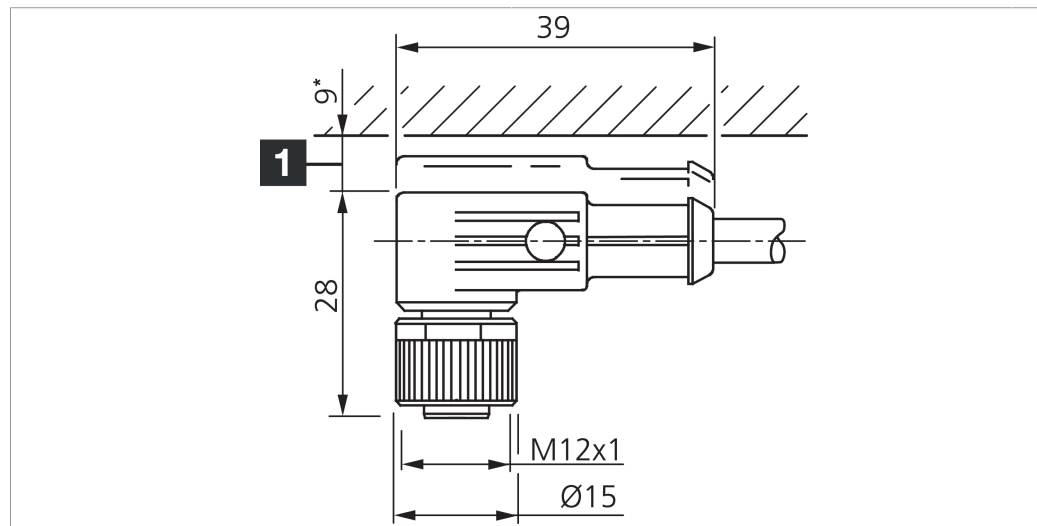

VKHM-W-5/4/LP

Anschlusskabel
 Connection cable
 Câble de raccordement

di-soric GmbH & Co. KG
 Steinbeisstraße 6
 DE-73660 Urbach
 Germany
 Tel: +49 (0) 7181/9879-0
 info@di-soric.com · www.di-soric.com

1) Montage-Freiraum ab Oberkante Steckverbinder / Mounting free space from upper edge of plug connector / Espace de montage à partir du bord supérieur du connecteur mm

Technische Daten	Technical data	Caractéristiques techniques
Bauform	Design	Conception
Kabellänge	Cable length	Longueur de câble
Betriebsspannung	Service voltage	Tension de service
Besonderheiten	Characteristics	Particularités
Material Kabel	Material of cable	Matériau du câble
Umgebungstemperatur Betrieb	Ambient temperature during operation	Température ambiante de fonctionnement
Schutzart	Protection type	Indice de protection
Anschluss	Connection	Raccordement

VKHM-W-5/4/LP

连接电缆

di-soric GmbH & Co. KG
Steinbeisstraße 6
DE-73660 Urbach
Germany
Tel: +49 (0) 7181/9879-0
info@di-soric.com · www.di-soric.com

201855

版本 24.10.22, 保留变更权

技术数据	
型式	弯型 / 裸露的电缆端部
电缆长度	5000 mm
工作电压	24 V DC
特点	金属螺母
电缆材质	PUR
工作环境温度	-25 ... +85 °C
防护等级	IP 65, IP 66K, IP 67
连接	插口, M12, 4 针