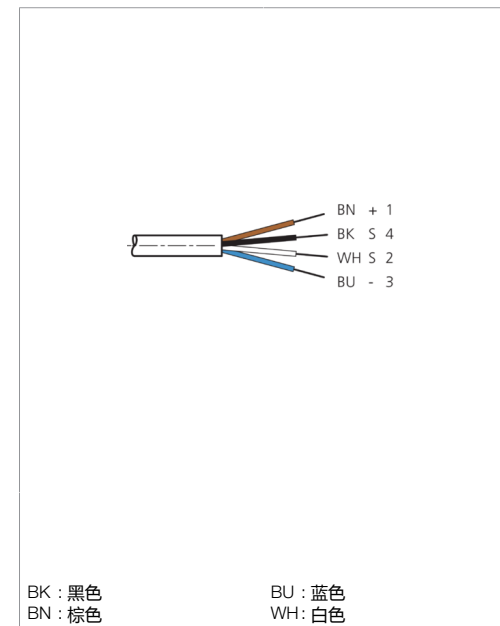

VKHM-W-5/4/LP

连接电缆

di-soric GmbH & Co. KG
Steinbeisstraße 6
DE-73660 Urbach
Germany
Tel: +49 (0) 7181/9879-0
info@di-soric.com · www.di-soric.com

201855

版本 24.10.22, 保留变更权

技术数据	
型式	弯型 / 裸露的电缆端部
电缆长度	5000 mm
工作电压	24 V DC
特点	金属螺母
电缆材质	PUR
工作环境温度	-25 ... +85 °C
防护等级	IP 65, IP 66K, IP 67
连接	插口, M12, 4 针