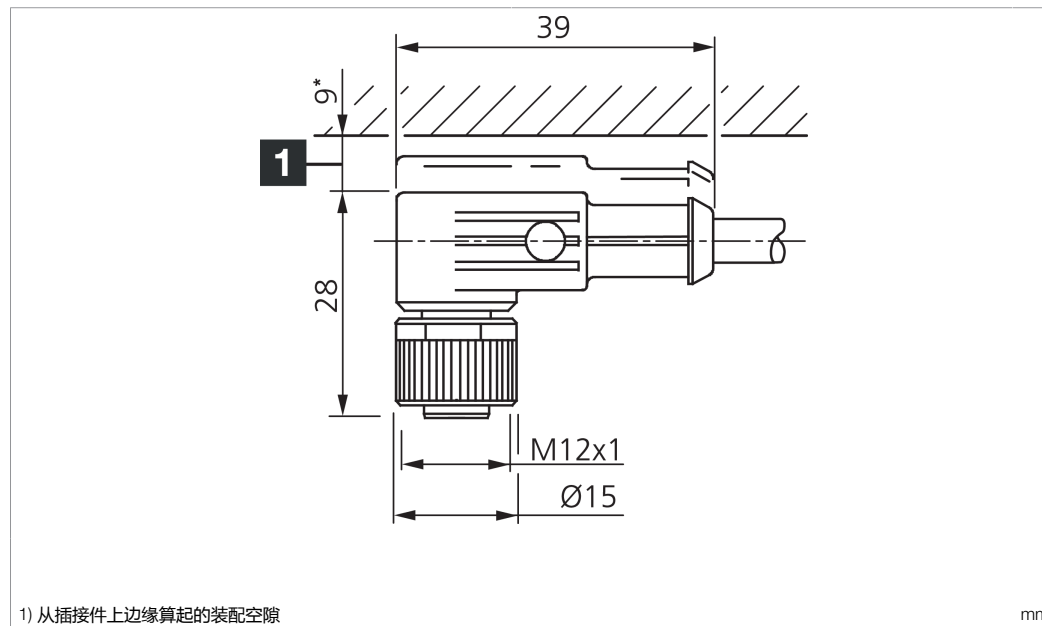

VKHM-W-5/4/LP

连接电缆

di-soric GmbH & Co. KG
Steinbeisstraße 6
DE-73660 Urbach
Germany
Tel: +49 (0) 7181/9879-0
info@di-soric.com · www.di-soric.com

201855

版本 24.10.22, 保留变更权

技术数据	
型式	弯型 / 裸露的电缆端部
电缆长度	5000 mm
工作电压	24 V DC
特点	金属螺母
电缆材质	PUR
工作环境温度	-25 ... +85 °C
防护等级	IP 65, IP 66K, IP 67
连接	插口, M12, 4 针