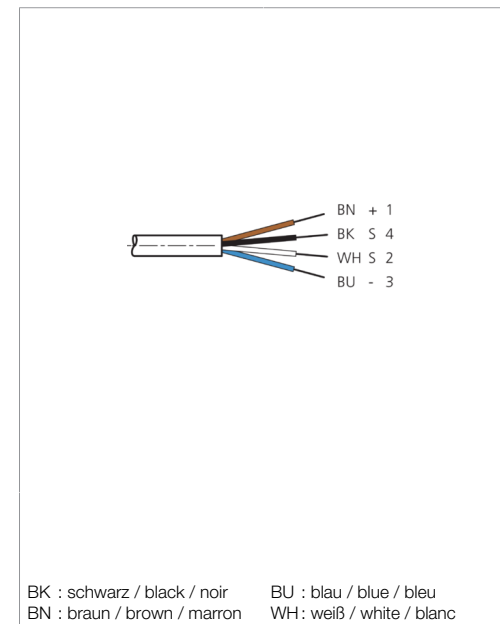

VKHM-W-5/4/LP

Anschlusskabel
 Connection cable
 Câble de raccordement

di-soric GmbH & Co. KG
 Steinbeisstraße 6
 DE-73660 Urbach
 Germany
 Tel: +49 (0) 7181/9879-0
 info@di-soric.com · www.di-soric.com

1) Montage-Freiraum ab Oberkante Steckverbinder / Mounting free space from upper edge of plug connector / Espace de montage à partir du bord supérieur du connecteur mm

Technische Daten	Technical data	Caractéristiques techniques
Bauform	Design	Conception
Kabellänge	Cable length	Longueur de câble
Betriebsspannung	Service voltage	Tension de service
Besonderheiten	Characteristics	Particularités
Material Kabel	Material of cable	Matériau du câble
Umgebungstemperatur Betrieb	Ambient temperature during operation	Température ambiante de fonctionnement
Schutzart	Protection type	Indice de protection
Anschluss	Connection	Raccordement

VKHM-W-5/4/LP

连接电缆

di-soric GmbH & Co. KG
Steinbeisstraße 6
DE-73660 Urbach
Germany
Tel: +49 (0) 7181/9879-0
info@di-soric.com · www.di-soric.com

201855

版本 24.10.22, 保留变更权

技术数据	
型式	弯型 / 裸露的电缆端部
电缆长度	5000 mm
工作电压	24 V DC
特点	金属螺母
电缆材质	PUR
工作环境温度	-25 ... +85 °C
防护等级	IP 65, IP 66K, IP 67
连接	插口, M12, 4 针