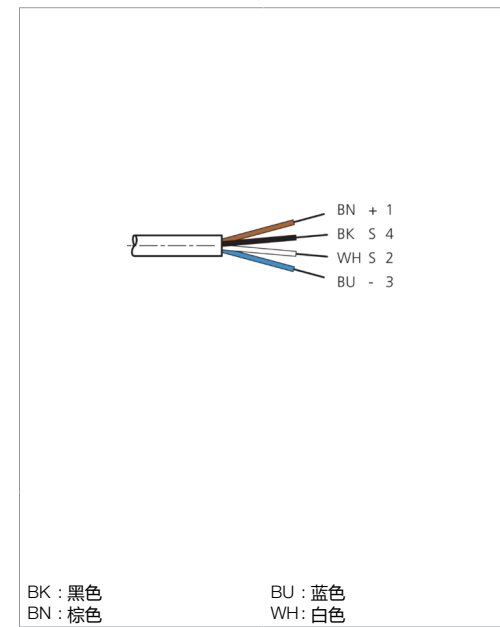

1) Montage-Freiraum ab Oberkante Steckverbinder / Mounting free space from upper edge of plug connector / Espace de montage à partir du bord supérieur du connecteur mm

Technische Daten	Technical data	Caractéristiques techniques	
Bauform	Design	Conception	gewinkelt / offenes Kabelende / Angled / open cable end / Extrémité de câble angulaire/ouverte
Kabellänge	Cable length	Longueur de câble	2500 mm
Betriebsspannung	Service voltage	Tension de service	24 V DC
Besonderheiten	Characteristics	Particularités	Metallmutter / Metal nut / Écrou métallique
Material Kabel	Material of cable	Matériau du câble	PUR / Polyurethane / PUR
Umgebungstemperatur Betrieb	Ambient temperature during operation	Température ambiante de fonctionnement	-25 ... +85 °C
Schutzart	Protection type	Indice de protection	IP 65, IP 66, IP 67
Anschluss	Connection	Raccordement	Buchse, M12, 4-polig / Socket, M12, 4-pin / Connecteur femelle, M12, 4 pôles

# VKHM-W-2.5/4/LP

连接电缆

di-soric GmbH & Co. KG  
 Steinbeisstraße 6  
 DE-73660 Urbach  
 Germany  
 Tel: +49 (0) 7181/9879-0  
 info@di-soric.com · www.di-soric.com

201848

版本 24.07.16, 保留变更权

技术数据	
型式	弯型 / 裸露的电缆端部
电缆长度	2500 mm
工作电压	24 V DC
特点	金属螺母
电缆材质	PUR
工作环境温度	-25 ... +85 °C
防护等级	IP 65, IP 66, IP 67
连接	插口, M12, 4 针