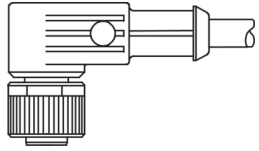

1) Montage-Freiraum ab Oberkante Steckverbinder / Mounting free space from upper edge of plug connector / Espace de montage à partir du bord supérieur du connecteur mm

Technische Daten	Technical data	Caractéristiques techniques	
Bauform	Design	Conception	gewinkelt / offenes Kabelende / Angled / open cable end / Extrémité de câble angulaire/ouverte
Kabellänge	Cable length	Longueur de câble	2500 mm
Betriebsspannung	Service voltage	Tension de service	24 V DC
Besonderheiten	Characteristics	Particularités	Metallmutter / Metal nut / Écrou métallique
Material Kabel	Material of cable	Matériau du câble	PUR / Polyurethane / PUR
Umgebungstemperatur Betrieb	Ambient temperature during operation	Température ambiante de fonctionnement	-25 ... +85 °C
Schutzart	Protection type	Indice de protection	IP 65, IP 66, IP 67
Anschluss	Connection	Raccordement	Buchse, M12, 4-polig / Socket, M12, 4-pin / Connecteur femelle, M12, 4 pôles

# VKHM-W-2.5/4/LP

连接电缆

di-soric GmbH & Co. KG  
 Steinbeisstraße 6  
 DE-73660 Urbach  
 Germany  
 Tel: +49 (0) 7181/9879-0  
 info@di-soric.com · www.di-soric.com

201848

版本 24.07.16, 保留变更权

技术数据	
型式	弯型 / 裸露的电缆端部
电缆长度	2500 mm
工作电压	24 V DC
特点	金属螺母
电缆材质	PUR
工作环境温度	-25 ... +85 °C
防护等级	IP 65, IP 66, IP 67
连接	插口, M12, 4 针