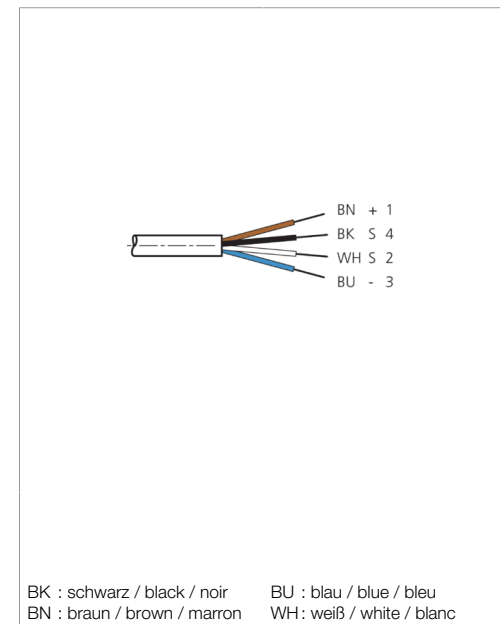

1) Montage-Freiraum ab Oberkante Steckverbinder / Mounting free space from upper edge of plug connector / Espace de montage à partir du bord supérieur du connecteur mm

Technische Daten	Technical data	Caractéristiques techniques	
Bauform	Design	Conception	gewinkelt / offenes Kabelende / Angled / open cable end / Extrémité de câble angulaire/ouverte
Kabellänge	Cable length	Longueur de câble	2500 mm
Betriebsspannung	Service voltage	Tension de service	24 V DC
Besonderheiten	Characteristics	Particularités	Metallmutter / Metal nut / Écrou métallique
Material Kabel	Material of cable	Matériau du câble	PUR / Polyurethane / PUR
Umgebungstemperatur Betrieb	Ambient temperature during operation	Température ambiante de fonctionnement	-25 ... +85 °C
Schutzart	Protection type	Indice de protection	IP 65, IP 66, IP 67
Anschluss	Connection	Raccordement	Buchse, M12, 4-polig / Socket, M12, 4-pin / Connecteur femelle, M12, 4 pôles

# VKHM-W-2.5/4/LP

连接电缆

di-soric GmbH & Co. KG  
 Steinbeisstraße 6  
 DE-73660 Urbach  
 Germany  
 Tel: +49 (0) 7181/9879-0  
 info@di-soric.com · www.di-soric.com

201848

版本 24.07.16, 保留变更权

技术数据	
型式	弯型 / 裸露的电缆端部
电缆长度	2500 mm
工作电压	24 V DC
特点	金属螺母
电缆材质	PUR
工作环境温度	-25 ... +85 °C
防护等级	IP 65, IP 66, IP 67
连接	插口, M12, 4 针