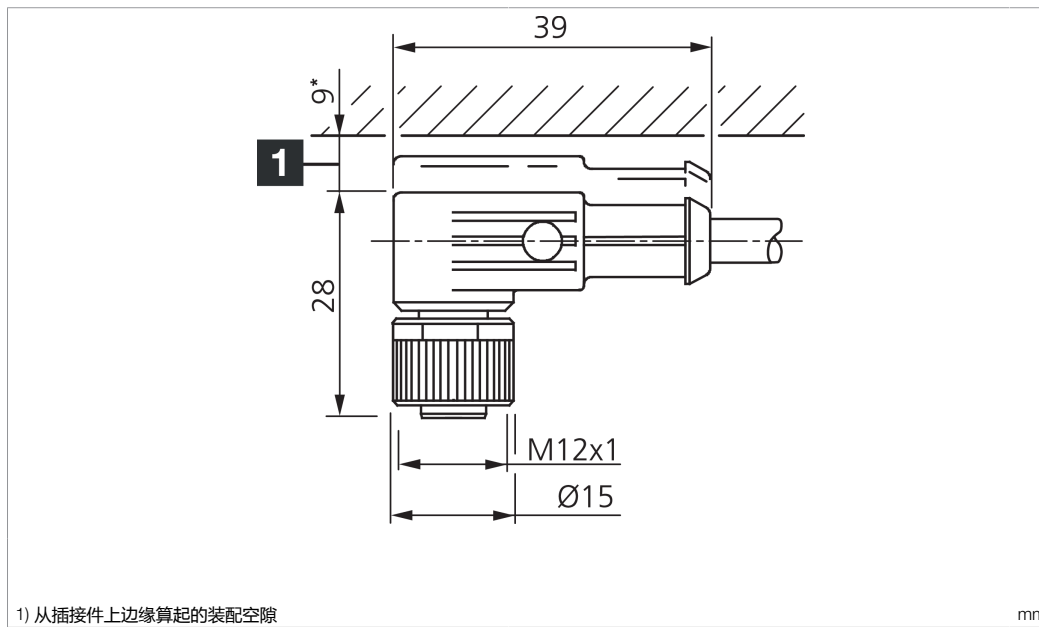

1) Montage-Freiraum ab Oberkante Steckverbinder / Mounting free space from upper edge of plug connector / Espace de montage à partir du bord supérieur du connecteur mm

Technische Daten	Technical data	Caractéristiques techniques	
Bauform	Design	Conception	gewinkelt / offenes Kabelende / Angled / open cable end / Extrémité de câble angulaire/ouverte
Kabellänge	Cable length	Longueur de câble	2500 mm
Betriebsspannung	Service voltage	Tension de service	24 V DC
Besonderheiten	Characteristics	Particularités	Metallmutter / Metal nut / Écrou métallique
Material Kabel	Material of cable	Matériau du câble	PUR / Polyurethane / PUR
Umgebungstemperatur Betrieb	Ambient temperature during operation	Température ambiante de fonctionnement	-25 ... +85 °C
Schutzart	Protection type	Indice de protection	IP 65, IP 66, IP 67
Anschluss	Connection	Raccordement	Buchse, M12, 4-polig / Socket, M12, 4-pin / Connecteur femelle, M12, 4 pôles

# VKHM-W-2.5/4/LP

连接电缆

di-soric GmbH & Co. KG  
 Steinbeisstraße 6  
 DE-73660 Urbach  
 Germany  
 Tel: +49 (0) 7181/9879-0  
 info@di-soric.com · www.di-soric.com

201848

版本 24.07.16, 保留变更权

技术数据	
型式	弯型 / 裸露的电缆端部
电缆长度	2500 mm
工作电压	24 V DC
特点	金属螺母
电缆材质	PUR
工作环境温度	-25 ... +85 °C
防护等级	IP 65, IP 66, IP 67
连接	插口, M12, 4 针