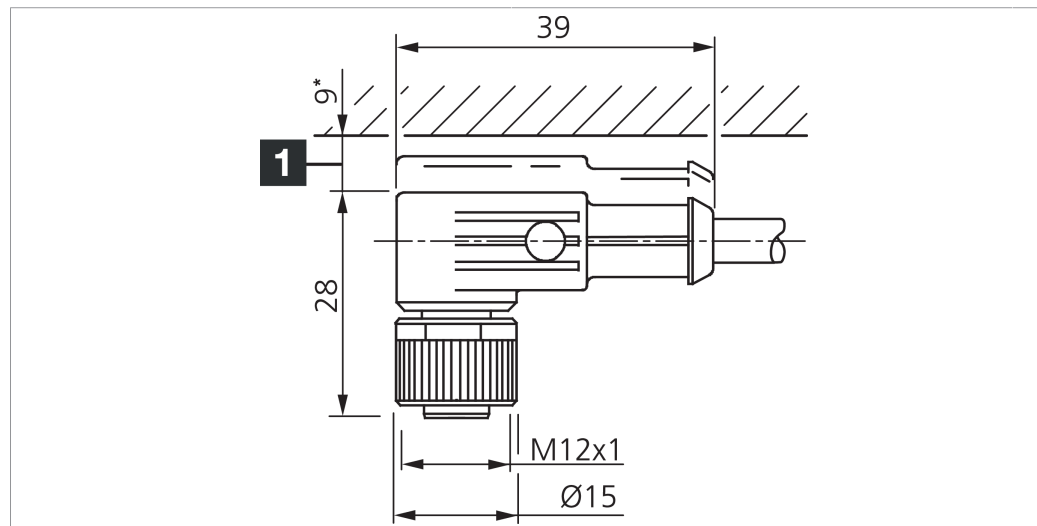

1) Montage-Freiraum ab Oberkante Steckverbinder / Mounting free space from upper edge of plug connector / Espace de montage à partir du bord supérieur du connecteur mm

Technische Daten	Technical data	Caractéristiques techniques	
Bauform	Design	Conception	gewinkelt / offenes Kabelende / Angled / open cable end / Extrémité de câble angulaire/ouverte
Kabellänge	Cable length	Longueur de câble	2500 mm
Betriebsspannung	Service voltage	Tension de service	24 V DC
Besonderheiten	Characteristics	Particularités	Metallmutter / Metal nut / Écrou métallique
Material Kabel	Material of cable	Matériau du câble	PUR / Polyurethane / PUR
Umgebungstemperatur Betrieb	Ambient temperature during operation	Température ambiante de fonctionnement	-25 ... +85 °C
Schutzart	Protection type	Indice de protection	IP 65, IP 66, IP 67
Anschluss	Connection	Raccordement	Buchse, M12, 4-polig / Socket, M12, 4-pin / Connecteur femelle, M12, 4 pôles

# VKHM-W-2.5/4/LP

连接电缆

di-soric GmbH & Co. KG  
 Steinbeisstraße 6  
 DE-73660 Urbach  
 Germany  
 Tel: +49 (0) 7181/9879-0  
 info@di-soric.com · www.di-soric.com

201848

版本 24.07.16, 保留变更权

技术数据	
型式	弯型 / 裸露的电缆端部
电缆长度	2500 mm
工作电压	24 V DC
特点	金属螺母
电缆材质	PUR
工作环境温度	-25 ... +85 °C
防护等级	IP 65, IP 66, IP 67
连接	插口, M12, 4 针