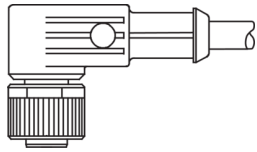

VKHM-W-2.5/4/LP

Anschlusskabel
Connection cable
Câble de raccordement

di-soric GmbH & Co. KG
Steinbeisstraße 6
DE-73660 Urbach
Germany
Tel: +49 (0) 7181/9879-0
info@di-soric.com · www.di-soric.com