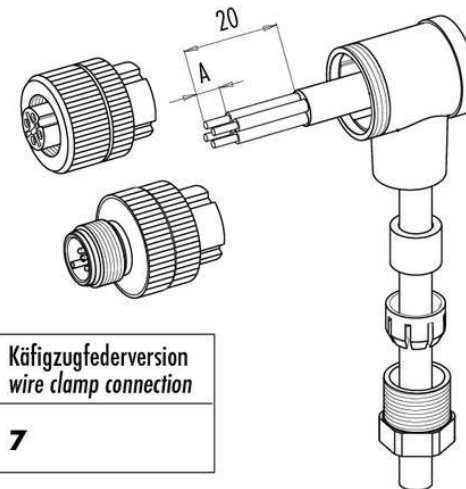

# BS-Z-12

Steckverbinder  
Plug connector  
Connecteur

di-soric GmbH & Co. KG  
Steinbeisstraße 6  
DE-73660 Urbach  
Germany  
Tel: +49 (0) 7181/9879-0  
info@di-soric.com · www.di-soric.com

Technische Daten	Technical data	Caractéristiques techniques	+20°C, 24 V DC
Komponente	Component	Composants	Steckverbinder / Plug connector / Connecteur
Anschluss sensorseitig	Sensor-side connection	Raccordement côté détecteur	Stecker, M12 x 1, 4-polig / Connector, M12 x 1, 4-pin / Connecteur, M12 x 1, 4 pôles
Anschluss steuerungsseitig	Control-side connection	Raccordement côté commande	Selbstkonfektionierbar, Anschlussklemmen / Field-wireable, terminals / À confectionner soi-même, Bornes de raccordement
Für Kabeldurchmesser	For cable diameter	Pour diamètre de câble	4 ... 6 mm
Für Litzenquerschnitt	For strand cross-section	Pour section de toron	0,75 mm <sup>2</sup> / 0.75 mm <sup>2</sup> / 0,75 mm <sup>2</sup>
Gehäusematerial	Housing material	Matériau du boîtier	Kunststoff / Plastic / Plastique
Schutzart	Protection type	Indice de protection	IP 67

di-soric GmbH & Co. KG  
 Steinbeisstraße 6  
 DE-73660 Urbach  
 Germany  
 Tel: +49 (0) 7181/9879-0  
 info@di-soric.com · www.di-soric.com

<b>技术数据</b>	<b>+20°C, 24 V DC</b>
组件	插接件
传感器侧连接	插头, M12 x 1, 4 针
控制器侧连接	可自装配, 连接端子
对于电缆直径	4 ... 6 mm
用于绞合线截面	0.75 mm <sup>2</sup>
外壳材料	塑料
防护等级	IP 67

版本 24.07.16, 保留变更权

**安全提示**

**一般安全提示**  
 警告！没有符合 2006/42/EU 和 EN 61496-1 /-2 标准的安全结构件！不得用于人身安全保护！不遵守规定会导致死亡或重伤危险！仅按规定使用！

	Schraubklemmversion screw connection	Lötversion solder version	Käfigzugfederverision wire clamp connection
Maß A/mm measure A/mm	<b>5</b>	<b>3,5</b>	<b>7</b>