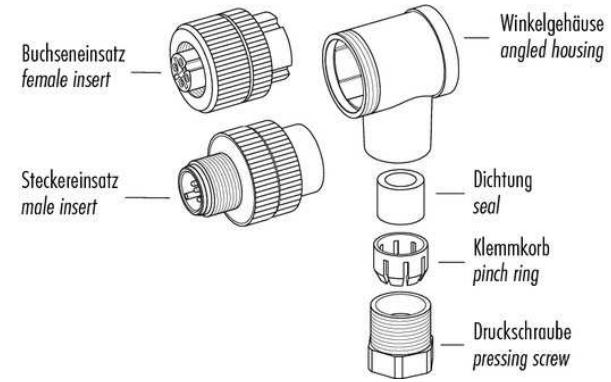

# BS-Z-12

Steckverbinder  
Plug connector  
Connecteur

di-soric GmbH & Co. KG  
Steinbeisstraße 6  
DE-73660 Urbach  
Germany  
Tel: +49 (0) 7181/9879-0  
info@di-soric.com · www.di-soric.com

Technische Daten	Technical data	Caractéristiques techniques	+20°C, 24 V DC
Komponente	Component	Composants	Steckverbinder / Plug connector / Connecteur
Anschluss sensorseitig	Sensor-side connection	Raccordement côté détecteur	Stecker, M12 x 1, 4-polig / Connector, M12 x 1, 4-pin / Connecteur, M12 x 1, 4 pôles
Anschluss steuerungsseitig	Control-side connection	Raccordement côté commande	Selbstkonfektionierbar, Anschlussklemmen / Field-wireable, terminals / À confectionner soi-même, Bornes de raccordement
Für Kabeldurchmesser	For cable diameter	Pour diamètre de câble	4 ... 6 mm
Für Litzenquerschnitt	For strand cross-section	Pour section de toron	0,75 mm <sup>2</sup> / 0.75 mm <sup>2</sup> / 0,75 mm <sup>2</sup>
Gehäusematerial	Housing material	Matériau du boîtier	Kunststoff / Plastic / Plastique
Schutzart	Protection type	Indice de protection	IP 67

di-soric GmbH & Co. KG  
 Steinbeisstraße 6  
 DE-73660 Urbach  
 Germany  
 Tel: +49 (0) 7181/9879-0  
 info@di-soric.com · www.di-soric.com

<b>技术数据</b>	<b>+20°C, 24 V DC</b>
组件	插接件
传感器侧连接	插头, M12 x 1, 4 针
控制器侧连接	可自装配, 连接端子
对于电缆直径	4 ... 6 mm
用于绞合线截面	0.75 mm <sup>2</sup>
外壳材料	塑料
防护等级	IP 67

版本 24.07.16, 保留变更权

**安全提示**

**一般安全提示**  
 警告！没有符合 2006/42/EU 和 EN 61496-1 /-2 标准的安全结构件！不得用于人身安全保护！不遵守规定会导致死亡或重伤危险！仅按规定使用！

	Schraubklemmversion screw connection	Lötversion solder version	Käfigzugfederverision wire clamp connection
Maß A/mm measure A/mm	<b>5</b>	<b>3,5</b>	<b>7</b>