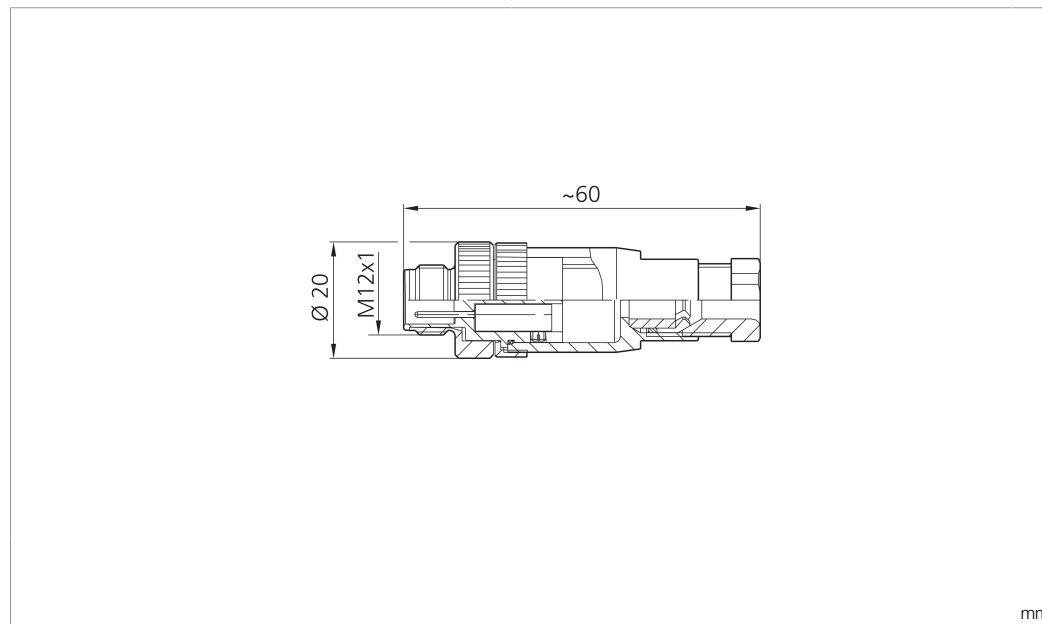

# BS-Z-12

Steckverbinder  
Plug connector  
Connecteur

di-soric GmbH & Co. KG  
Steinbeisstraße 6  
DE-73660 Urbach  
Germany  
Tel: +49 (0) 7181/9879-0  
info@di-soric.com · www.di-soric.com

Technische Daten	Technical data	Caractéristiques techniques	+20°C, 24 V DC
Komponente	Component	Composants	Steckverbinder / Plug connector / Connecteur
Anschluss sensorseitig	Sensor-side connection	Raccordement côté détecteur	Stecker, M12 x 1, 4-polig / Connector, M12 x 1, 4-pin / Connecteur, M12 x 1, 4 pôles
Anschluss steuerungsseitig	Control-side connection	Raccordement côté commande	Selbstkonfektionierbar, Anschlussklemmen / Field-wireable, terminals / À confectionner soi-même, Bornes de raccordement
Für Kabeldurchmesser	For cable diameter	Pour diamètre de câble	4 ... 6 mm
Für Litzenquerschnitt	For strand cross-section	Pour section de toron	0,75 mm <sup>2</sup> / 0.75 mm <sup>2</sup> / 0,75 mm <sup>2</sup>
Gehäusematerial	Housing material	Matériau du boîtier	Kunststoff / Plastic / Plastique
Schutzart	Protection type	Indice de protection	IP 67

di-soric GmbH & Co. KG  
 Steinbeisstraße 6  
 DE-73660 Urbach  
 Germany  
 Tel: +49 (0) 7181/9879-0  
 info@di-soric.com · www.di-soric.com

<b>技术数据</b>	<b>+20°C, 24 V DC</b>
组件	插接件
传感器侧连接	插头, M12 x 1, 4 针
控制器侧连接	可自装配, 连接端子
对于电缆直径	4 ... 6 mm
用于绞合线截面	0.75 mm <sup>2</sup>
外壳材料	塑料
防护等级	IP 67