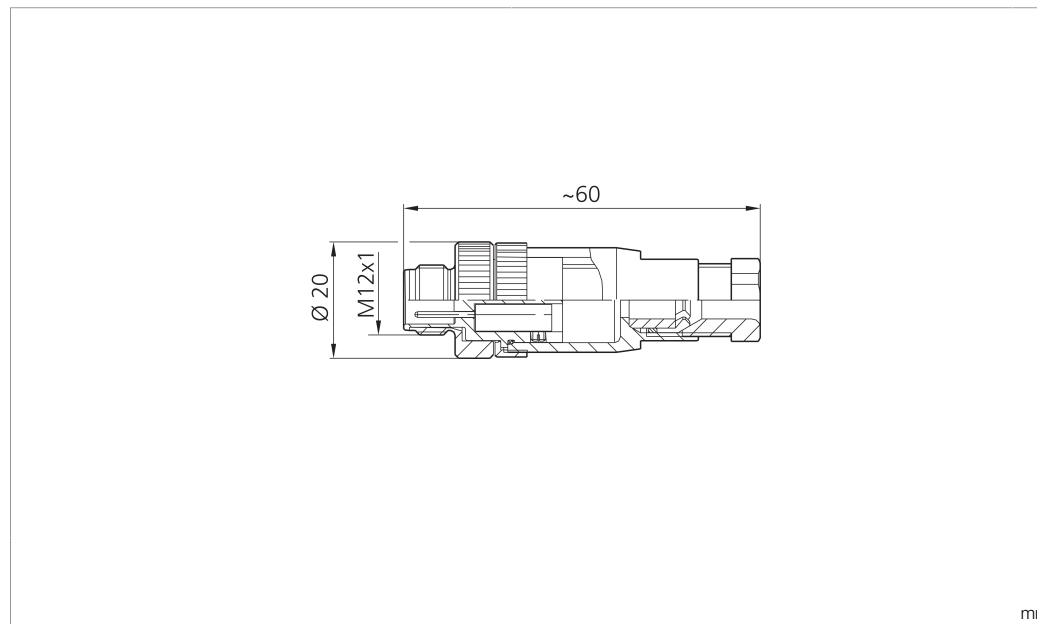

# BS-Z-12

Steckverbinder  
Plug connector  
Connecteur

di-soric GmbH & Co. KG  
Steinbeisstraße 6  
DE-73660 Urbach  
Germany  
Tel: +49 (0) 7181/9879-0  
info@di-soric.com · www.di-soric.com

Technische Daten	Technical data	Caractéristiques techniques	+20°C, 24 V DC
Komponente	Component	Composants	Steckverbinder / Plug connector / Connecteur
Anschluss sensorseitig	Sensor-side connection	Raccordement côté détecteur	Stecker, M12 x 1, 4-polig / Connector, M12 x 1, 4-pin / Connecteur, M12 x 1, 4 pôles
Anschluss steuerungsseitig	Control-side connection	Raccordement côté commande	Selbstkonfektionierbar, Anschlussklemmen / Field-wireable, terminals / À confectionner soi-même, Bornes de raccordement
Für Kabeldurchmesser	For cable diameter	Pour diamètre de câble	4 ... 6 mm
Für Litzenquerschnitt	For strand cross-section	Pour section de toron	0,75 mm <sup>2</sup> / 0.75 mm <sup>2</sup> / 0,75 mm <sup>2</sup>
Gehäusematerial	Housing material	Matériau du boîtier	Kunststoff / Plastic / Plastique
Schutzart	Protection type	Indice de protection	IP 67

di-soric GmbH & Co. KG  
 Steinbeisstraße 6  
 DE-73660 Urbach  
 Germany  
 Tel: +49 (0) 7181/9879-0  
 info@di-soric.com · www.di-soric.com

<b>技术数据</b>	<b>+20°C, 24 V DC</b>
组件	插接件
传感器侧连接	插头, M12 x 1, 4 针
控制器侧连接	可自装配, 连接端子
对于电缆直径	4 ... 6 mm
用于绞合线截面	0.75 mm <sup>2</sup>
外壳材料	塑料
防护等级	IP 67