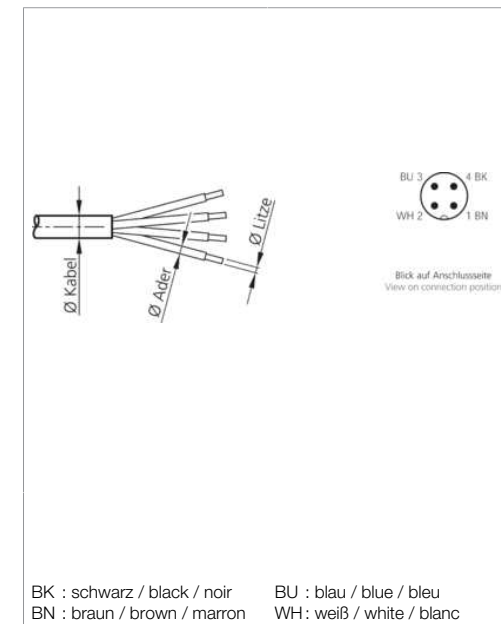

# BS-Z-12

Steckverbinder  
Plug connector  
Connecteur

di-soric GmbH & Co. KG  
Steinbeisstraße 6  
DE-73660 Urbach  
Germany  
Tel: +49 (0) 7181/9879-0  
info@di-soric.com · www.di-soric.com

Technische Daten	Technical data	Caractéristiques techniques	+20°C, 24 V DC
Komponente	Component	Composants	Steckverbinder / Plug connector / Connecteur
Anschluss sensorseitig	Sensor-side connection	Raccordement côté détecteur	Stecker, M12 x 1, 4-polig / Connector, M12 x 1, 4-pin / Connecteur, M12 x 1, 4 pôles
Anschluss steuerungsseitig	Control-side connection	Raccordement côté commande	Selbstkonfektionierbar, Anschlussklemmen / Field-wireable, terminals / À confectionner soi-même, Bornes de raccordement
Für Kabeldurchmesser	For cable diameter	Pour diamètre de câble	4 ... 6 mm
Für Litzenquerschnitt	For strand cross-section	Pour section de toron	0,75 mm <sup>2</sup> / 0.75 mm <sup>2</sup> / 0,75 mm <sup>2</sup>
Gehäusematerial	Housing material	Matériau du boîtier	Kunststoff / Plastic / Plastique
Schutzart	Protection type	Indice de protection	IP 67

di-soric GmbH & Co. KG  
 Steinbeisstraße 6  
 DE-73660 Urbach  
 Germany  
 Tel: +49 (0) 7181/9879-0  
 info@di-soric.com · www.di-soric.com

<b>技术数据</b>	<b>+20°C, 24 V DC</b>
组件	插接件
传感器侧连接	插头, M12 x 1, 4 针
控制器侧连接	可自装配, 连接端子
对于电缆直径	4 ... 6 mm
用于绞合线截面	0.75 mm <sup>2</sup>
外壳材料	塑料
防护等级	IP 67

版本 24.07.16, 保留变更权

**安全提示**

**一般安全提示**  
 警告！没有符合 2006/42/EU 和 EN 61496-1 /-2 标准的安全结构件！不得用于人身安全保护！不遵守规定会导致死亡或重伤危险！仅按规定使用！

	Schraubklemmversion screw connection	Lötversion solder version	Käfigzugfederverision wire clamp connection
Maß A/mm measure A/mm	<b>5</b>	<b>3,5</b>	<b>7</b>