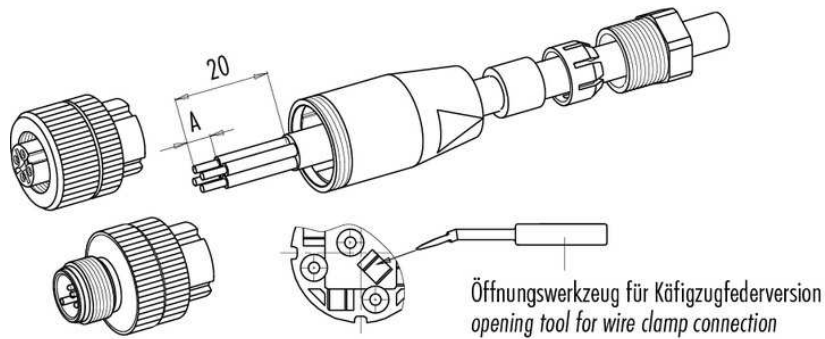

# BS-Z-12

Steckverbinder  
Plug connector  
Connecteur

di-soric GmbH & Co. KG  
Steinbeisstraße 6  
DE-73660 Urbach  
Germany  
Tel: +49 (0) 7181/9879-0  
info@di-soric.com · www.di-soric.com

Technische Daten	Technical data	Caractéristiques techniques	+20°C, 24 V DC
Komponente	Component	Composants	Steckverbinder / Plug connector / Connecteur
Anschluss sensorseitig	Sensor-side connection	Raccordement côté détecteur	Stecker, M12 x 1, 4-polig / Connector, M12 x 1, 4-pin / Connecteur, M12 x 1, 4 pôles
Anschluss steuerungsseitig	Control-side connection	Raccordement côté commande	Selbstkonfektionierbar, Anschlussklemmen / Field-wireable, terminals / À confectionner soi-même, Bornes de raccordement
Für Kabeldurchmesser	For cable diameter	Pour diamètre de câble	4 ... 6 mm
Für Litzenquerschnitt	For strand cross-section	Pour section de toron	0,75 mm <sup>2</sup> / 0.75 mm <sup>2</sup> / 0,75 mm <sup>2</sup>
Gehäusematerial	Housing material	Matériau du boîtier	Kunststoff / Plastic / Plastique
Schutzart	Protection type	Indice de protection	IP 67

di-soric GmbH & Co. KG  
 Steinbeisstraße 6  
 DE-73660 Urbach  
 Germany  
 Tel: +49 (0) 7181/9879-0  
 info@di-soric.com · www.di-soric.com

<b>技术数据</b>	<b>+20°C, 24 V DC</b>
组件	插接件
传感器侧连接	插头, M12 x 1, 4 针
控制器侧连接	可自装配, 连接端子
对于电缆直径	4 ... 6 mm
用于绞合线截面	0.75 mm <sup>2</sup>
外壳材料	塑料
防护等级	IP 67

版本 24.07.16, 保留变更权

**安全提示**

**一般安全提示**  
 警告！没有符合 2006/42/EU 和 EN 61496-1 /-2 标准的安全结构件！不得用于人身安全保护！不遵守规定会导致死亡或重伤危险！仅按规定使用！

	Schraubklemmversion screw connection	Lötversion solder version	Käfigzugfederverision wire clamp connection
Maß A/mm measure A/mm	<b>5</b>	<b>3,5</b>	<b>7</b>