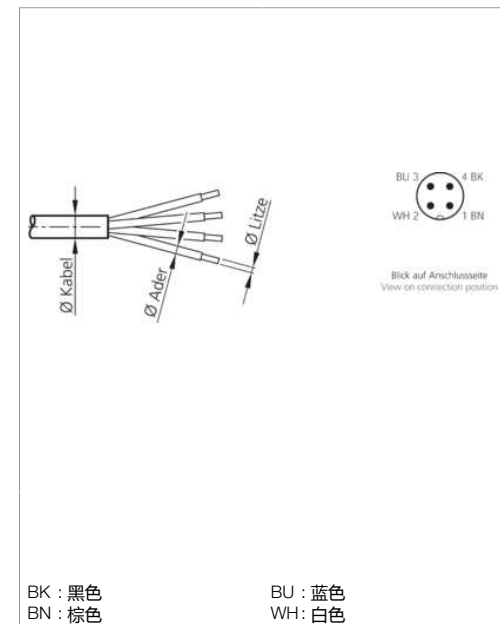

# BS-Z-12

Steckverbinder  
Plug connector  
Connecteur

di-soric GmbH & Co. KG  
Steinbeisstraße 6  
DE-73660 Urbach  
Germany  
Tel: +49 (0) 7181/9879-0  
info@di-soric.com · www.di-soric.com

Technische Daten	Technical data	Caractéristiques techniques	+20°C, 24 V DC
Komponente	Component	Composants	Steckverbinder / Plug connector / Connecteur
Anschluss sensorseitig	Sensor-side connection	Raccordement côté détecteur	Stecker, M12 x 1, 4-polig / Connector, M12 x 1, 4-pin / Connecteur, M12 x 1, 4 pôles
Anschluss steuerungsseitig	Control-side connection	Raccordement côté commande	Selbstkonfektionierbar, Anschlussklemmen / Field-wireable, terminals / À confectionner soi-même, Bornes de raccordement
Für Kabeldurchmesser	For cable diameter	Pour diamètre de câble	4 ... 6 mm
Für Litzenquerschnitt	For strand cross-section	Pour section de toron	0,75 mm <sup>2</sup> / 0.75 mm <sup>2</sup> / 0,75 mm <sup>2</sup>
Gehäusematerial	Housing material	Matériau du boîtier	Kunststoff / Plastic / Plastique
Schutzart	Protection type	Indice de protection	IP 67

di-soric GmbH & Co. KG  
 Steinbeisstraße 6  
 DE-73660 Urbach  
 Germany  
 Tel: +49 (0) 7181/9879-0  
 info@di-soric.com · www.di-soric.com

<b>技术数据</b>	<b>+20°C, 24 V DC</b>
组件	插接件
传感器侧连接	插头, M12 x 1, 4 针
控制器侧连接	可自装配, 连接端子
对于电缆直径	4 ... 6 mm
用于绞合线截面	0.75 mm <sup>2</sup>
外壳材料	塑料
防护等级	IP 67

版本 24.07.16, 保留变更权

**安全提示**

**一般安全提示**  
 警告！没有符合 2006/42/EU 和 EN 61496-1 /-2 标准的安全结构件！不得用于人身安全保护！不遵守规定会导致死亡或重伤危险！仅按规定使用！

	Schraubklemmversion screw connection	Lötversion solder version	Käfigzugfederverision wire clamp connection
Maß A/mm measure A/mm	<b>5</b>	<b>3,5</b>	<b>7</b>