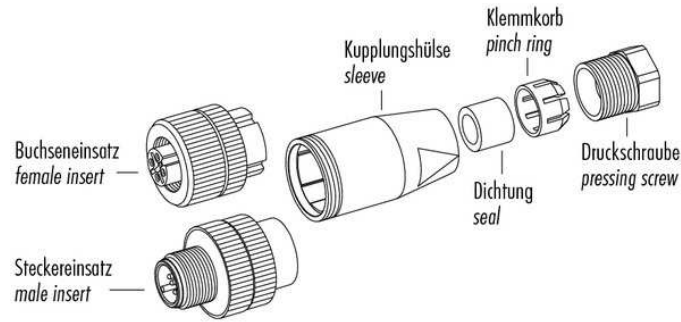

# BS-Z-12

Steckverbinder  
Plug connector  
Connecteur

di-soric GmbH & Co. KG  
Steinbeisstraße 6  
DE-73660 Urbach  
Germany  
Tel: +49 (0) 7181/9879-0  
info@di-soric.com · www.di-soric.com

Technische Daten	Technical data	Caractéristiques techniques	+20°C, 24 V DC
Komponente	Component	Composants	Steckverbinder / Plug connector / Connecteur
Anschluss sensorseitig	Sensor-side connection	Raccordement côté détecteur	Stecker, M12 x 1, 4-polig / Connector, M12 x 1, 4-pin / Connecteur, M12 x 1, 4 pôles
Anschluss steuerungsseitig	Control-side connection	Raccordement côté commande	Selbstkonfektionierbar, Anschlussklemmen / Field-wireable, terminals / À confectionner soi-même, Bornes de raccordement
Für Kabeldurchmesser	For cable diameter	Pour diamètre de câble	4 ... 6 mm
Für Litzenquerschnitt	For strand cross-section	Pour section de toron	0,75 mm <sup>2</sup> / 0.75 mm <sup>2</sup> / 0,75 mm <sup>2</sup>
Gehäusematerial	Housing material	Matériau du boîtier	Kunststoff / Plastic / Plastique
Schutzart	Protection type	Indice de protection	IP 67

di-soric GmbH & Co. KG  
 Steinbeisstraße 6  
 DE-73660 Urbach  
 Germany  
 Tel: +49 (0) 7181/9879-0  
 info@di-soric.com · www.di-soric.com

<b>技术数据</b>	<b>+20°C, 24 V DC</b>
组件	插接件
传感器侧连接	插头, M12 x 1, 4 针
控制器侧连接	可自装配, 连接端子
对于电缆直径	4 ... 6 mm
用于绞合线截面	0.75 mm <sup>2</sup>
外壳材料	塑料
防护等级	IP 67

版本 24.07.16, 保留变更权

**安全提示**

**一般安全提示**  
 警告！没有符合 2006/42/EU 和 EN 61496-1 /-2 标准的安全结构件！不得用于人身安全保护！不遵守规定会导致死亡或重伤危险！仅按规定使用！

	Schraubklemmversion screw connection	Lötversion solder version	Käfigzugfederverision wire clamp connection
Maß A/mm measure A/mm	<b>5</b>	<b>3,5</b>	<b>7</b>