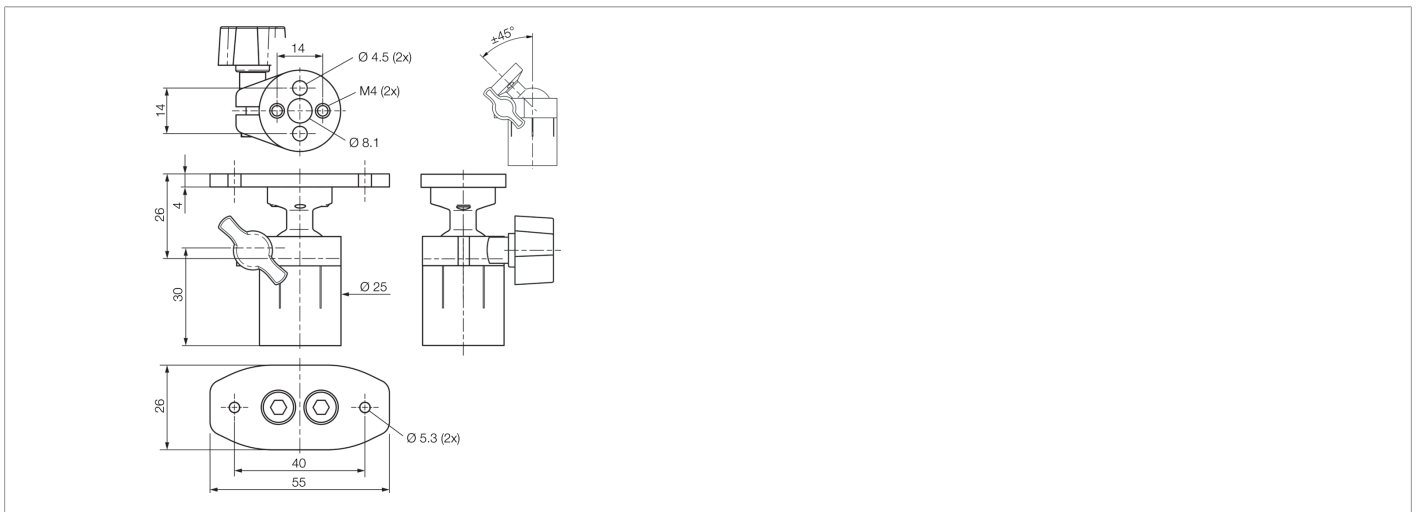

**213776**
**HS-PS-PS30-MP-KK-M4**
**Tête sphérique avec plaque de montage**

- Robuste, extrêmement flexible
- Fixation simple et précise
- Montage rapide et simple

**Caractéristiques techniques (typ)**

Dimensions du boîtier	56 x 26 x 55 mm
Capacité de chargement	60 N / 6 kg
Matériau du boîtier	Aluminium
Poids	65 g
Composants	Tête sphérique avec plaque de montage
Convient pour	PS-30
Gamme de produits	Système de montage Z-UBT-KU-MS
Contenu de la livraison	Tête sphérique, Plaque de montage, Douille sphérique