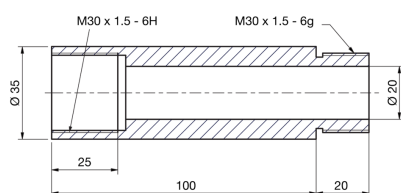

213760
SBT-VR-100-M30
Tube d'extension

- Montage simple de la SBT-x par vissage
- Montage en cascade possible en vissant plusieurs tubes d'extension les uns dans les autres

Caractéristiques techniques (typ)

Dimensions du boîtier	D 35 x 120 mm
Matériau du boîtier	Aluminium
Composants	Tube d'extension
Conception	Vérin
Convient pour	SBX-xxx
Contenu de la livraison	Tube d'extension (1x)

Plus d'informations/d'accessoires