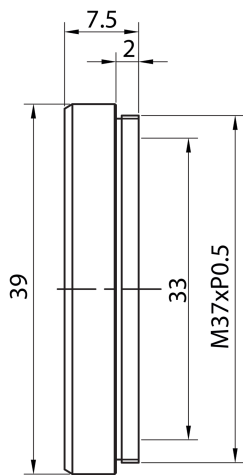

213452

O-CO600-37

Filtres Cutoff

- Filtre Cutoff filtre anti-IR ouvert
- Excellent blocage
- Transmission élevée
- Filtre en verre véritable
- Boîtier en aluminium anodisé noir

#### Caractéristiques techniques (typ)

Diamètre	Ø 39 mm (Diamètre)
Hauteur	7,5 mm
Matériau	<ul style="list-style-type: none"> <li>■ Aluminium (Filetage de filtre)</li> <li>■ Verre (Filtres)</li> </ul>
Filetage de filtre	M37 x 0,5
Composants	Filtres Cutoff
Contenu de la livraison	1 pièce
Longueur d'onde	< 645 nm