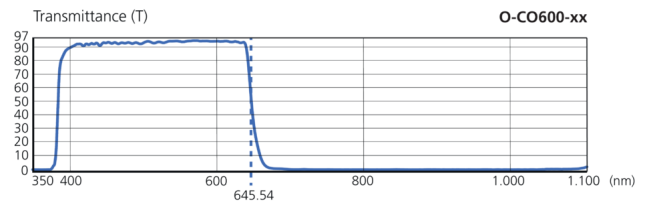

213452

O-CO600-37

Filtres Cutoff

- Filtre Cutoff filtre anti-IR ouvert
- Excellent blocage
- Transmission élevée
- Filtre en verre véritable
- Boîtier en aluminium anodisé noir

#### Caractéristiques techniques (typ)

Diamètre	Ø 39 mm (Diamètre)
Hauteur	7,5 mm
Matériau	<ul style="list-style-type: none"> <li>■ Aluminium (Filetage de filtre)</li> <li>■ Verre (Filtres)</li> </ul>
Filetage de filtre	M37 x 0,5
Composants	Filtres Cutoff
Contenu de la livraison	1 pièce
Longueur d'onde	< 645 nm