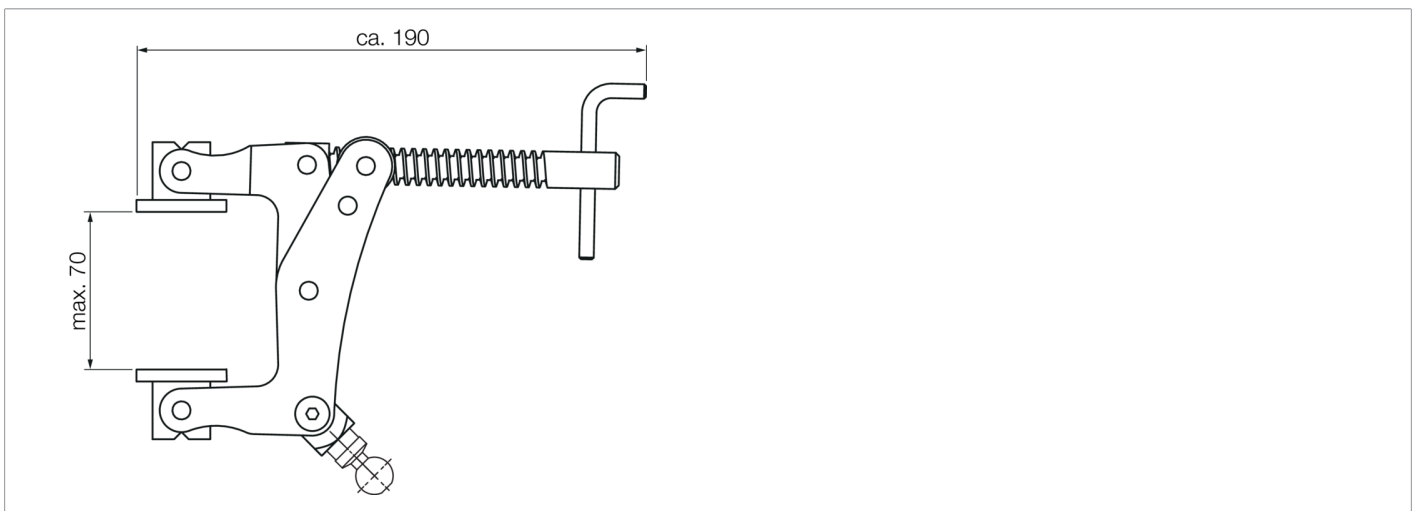

**213326**  
**HS-AG-NG-KL-VS-M6**  
**Pince**

- Robuste, extrêmement flexible
- Fixation simple et précise
- Montage rapide et simple

**Caractéristiques techniques (typ)**

Dimensions du boîtier	190 x 160 mm
Capacité de chargement	60 N / 6 kg
Matériau du boîtier	Aluminium
Composants	Pince
Convient pour	Z-UBT-KU-MS
Gamme de produits	Système de montage Z-UBT-KU-MS
Contenu de la livraison	Tête sphérique, Vis d'adaptation, Pince