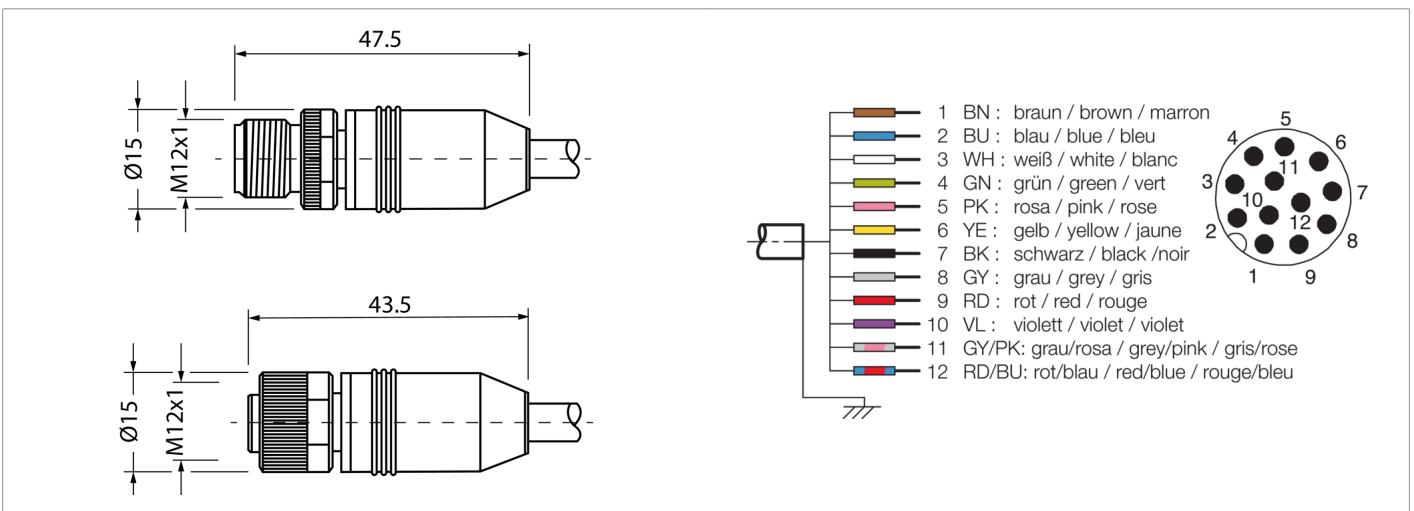

**213125**  
**VSSM-Z-5/VKM-Z/12**  
**Câble de raccordement**

- Anneau d'accouplement métallique solide
- Construction flexible des torons
- Bonnes propriétés d'isolation
- Indice de protection élevé
- Pour capteurs de vision CS

**Fonction**

**Caractéristiques techniques (typ)**

**+20°C, 24 V DC**

Tension de service	< 30 V AC/DC
Longueur	5.000 mm
Matériau du câble	PUR
Valeurs de chaînes porte-câbles	10 x Ø (Rayon de courbure min.)
Classe de protection	III, utilisation en très basse tension de sécurité
Conception	Droit / Droit
Convient pour	Capteurs de vision - CS 60
Convient aux chaînes porte-câbles	Oui
Température ambiante de fonctionnement	-25 ... +80 °C
Indice de protection	IP 67 (À un couple de serrage de 0,6 Nm)
Raccordement	Connecteur, M12, 12 pôles, Codage A
Raccordement 2	Connecteur femelle, M12, 12 pôles, Codage A