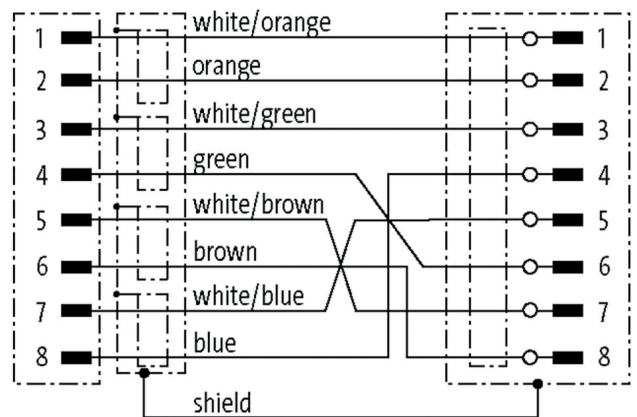

213090
VSHM-Z-20/RJ45-X
Câble de raccordement Ethernet

Fonction

Caractéristiques techniques (typ)

+20°C, 24 V DC

Tension de service	30 V DC
Longueur	20.000 mm
Matériau du câble	PUR
Valeurs de chaînes porte-câbles	10 x Ø (Rayon de courbure min.)
Classe de protection	III, utilisation en très basse tension de sécurité
Conception	Droit / Droit
Convient pour	Capteurs de vision - CS 60
Convient aux chaînes porte-câbles	Oui
LED Anzeige	Non
Température ambiante de fonctionnement	-40 ... +80 °C
Indice de protection	IP 20
Raccordement	Connecteur, M12, 8 pôles, Codage X
Raccordement 2	Connecteur, RJ 45, 8 pôles