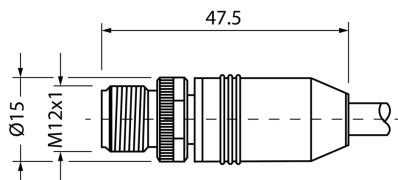

213090
VSHM-Z-20/RJ45-X
Câble de raccordement Ethernet

Fonction

Caractéristiques techniques (typ)

+20°C, 24 V DC

Tension de service	30 V DC
Longueur	20.000 mm
Matériau du câble	PUR
Valeurs de chaînes porte-câbles	10 x Ø (Rayon de courbure min.)
Classe de protection	III, utilisation en très basse tension de sécurité
Conception	Droit / Droit
Convient pour	Capteurs de vision - CS 60
Convient aux chaînes porte-câbles	Oui
LED Anzeige	Non
Température ambiante de fonctionnement	-40 ... +80 °C
Indice de protection	IP 20
Raccordement	Connecteur, M12, 8 pôles, Codage X
Raccordement 2	Connecteur, RJ 45, 8 pôles