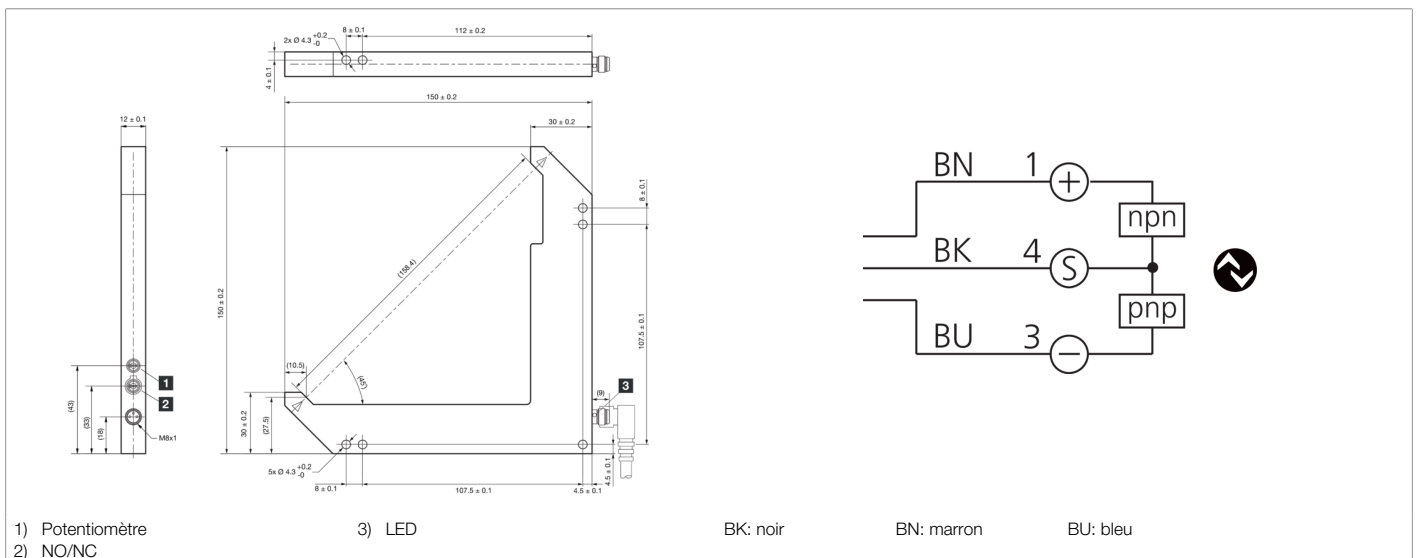

Fonction											

Caractéristiques techniques (typ)	+20°C, 24 V DC
Tension de service	10 ... 30 V DC (Supply Class 2)
Courant de marche à vide (max.)	30 mA
Protection diélectrique	500 V
Longueur de côté intérieur	120/120 mm
Dimensions du boîtier	150 x 150 x 12 mm
Longueur du boîtier	150 mm
hauteur du boîtier	150 mm
Largeur du boîtier	12 mm
Matériau du boîtier	Zinc moulé sous pression (Revêtement par poudre)
Classe de protection	III, utilisation en très basse tension de sécurité
Homologations	UL
Principe de fonctionnement	Optique
Évaluation	Numérique
Conception	Angle
Sortie de commutation	Push-pull, 100 mA, NO/NC
Chute de tension (max.)	1 V
Interface	IO-Link
Source de lumière	LED
Couleur	Infrarouge

212820

OGLP 120 G3-T3

Fourche optique angulaire haute performance

Caractéristiques techniques (typ)	+20°C, 24 V DC
Longueur d'onde	860 nm
Modulation	Modulée
Protection contre les lumières extérieures	25 kLx
Portée	158 mm (Axe optique)
Résolution (réglage d'usine)	2 mm (Puissance)
Reproductibilité (réglage d'usine)	0,03 mm (Puissance)
Résolution (Standard)	0,5 mm
Reproductibilité (Standard)	0,02 mm
Résolution (Haute résolution)	0,4 mm
Reproductibilité (Haute résolution)	0,02 mm
Résolution (Puissance)	2 mm
Reproductibilité (Puissance)	0,03 mm
Résolution (Vitesse)	0,5 mm
Reproductibilité (Vitesse)	0,02 mm
Réglage de la sensibilité	Potentiomètre
Fréquence de commutation (réglage d'usine)	200 Hz (Puissance)
Fréquence de commutation (Standard)	5000 Hz
Fréquence de commutation (Haute résolution)	1500 Hz
Fréquence de commutation (Puissance)	200 Hz
Fréquence de commutation (Vitesse)	8000 Hz
Température ambiante de fonctionnement	-25 ... +60 °C
Indice de protection	IP 67
Raccordement	Connecteur, M8, 3 pôles
Câble de raccordement	TK ...
Plus d'informations/d'accessoires	https://www.di-soric.com/212820