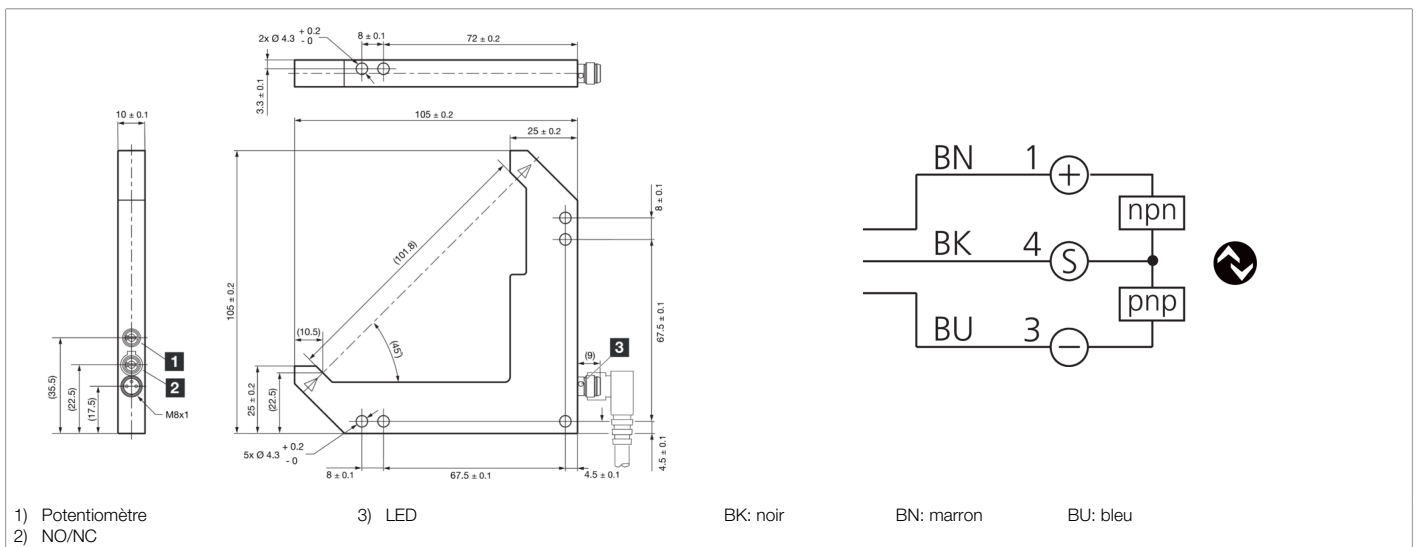

Fonction											

Caractéristiques techniques (typ)	+20°C, 24 V DC
Tension de service	10 ... 30 V DC (Supply Class 2)
Courant de marche à vide (max.)	30 mA
Protection diélectrique	500 V
Longueur de côté intérieur	80/80 mm
Dimensions du boîtier	105 x 105 x 10 mm
Longueur du boîtier	105 mm
hauteur du boîtier	105 mm
Largeur du boîtier	10 mm
Matériau du boîtier	Zinc moulé sous pression (Revêtement par poudre)
Classe de protection	III, utilisation en très basse tension de sécurité
Homologations	UL
Principe de fonctionnement	Optique
Évaluation	Numérique
Conception	Angle
Sortie de commutation	Push-pull, 100 mA, NO/NC
Chute de tension (max.)	1 V
Interface	IO-Link
Source de lumière	LED
Couleur	Infrarouge
Longueur d'onde	860 nm

**212819****OGLP 080 G3-T3****Fourche optique angulaire haute performance**

Caractéristiques techniques (typ)	+20°C, 24 V DC
Modulation	Modulée
Protection contre les lumières extérieures	25 kLx
Portée	100 mm (Axe optique)
Résolution (réglage d'usine)	2 mm (Puissance)
Reproductibilité (réglage d'usine)	0,03 mm (Puissance)
Résolution (Standard)	0,3 mm
Reproductibilité (Standard)	0,02 mm
Résolution (Haute résolution)	0,2 mm
Reproductibilité (Haute résolution)	0,02 mm
Résolution (Puissance)	2 mm
Reproductibilité (Puissance)	0,03 mm
Résolution (Vitesse)	0,5 mm
Reproductibilité (Vitesse)	0,02 mm
Réglage de la sensibilité	Potentiomètre
Fréquence de commutation (réglage d'usine)	200 Hz (Puissance)
Fréquence de commutation (Standard)	5000 Hz
Fréquence de commutation (Haute résolution)	1500 Hz
Fréquence de commutation (Puissance)	200 Hz
Fréquence de commutation (Vitesse)	8000 Hz
Température ambiante de fonctionnement	-25 ... +60 °C
Indice de protection	IP 67
Raccordement	Connecteur, M8, 3 pôles
Câble de raccordement	TK ...
Plus d'informations/d'accessoires	https://www.di-soric.com/212819