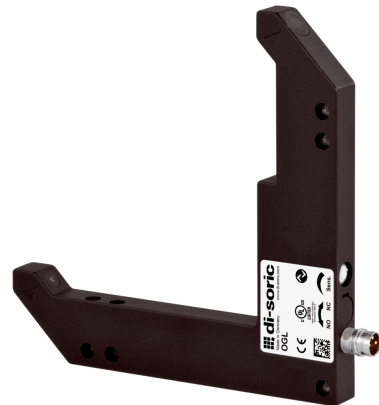

212819
OGLP 080 G3-T3
Fourche optique angulaire haute performance

- Grande réserve de fonctionnement
- Très grande résistance à la saleté
- Optique à collimateur
- Axe optique d'approche en x, y et z
- Sensibilité réglable
- Fonction Light-on/Dark-on

Fonction											

Caractéristiques techniques (typ)	+20°C, 24 V DC
Tension de service	10 ... 30 V DC (Supply Class 2)
Courant de marche à vide (max.)	30 mA
Protection diélectrique	500 V
Longueur de côté intérieur	80/80 mm
Dimensions du boîtier	105 x 105 x 10 mm
Longueur du boîtier	105 mm
hauteur du boîtier	105 mm
Largeur du boîtier	10 mm
Matériau du boîtier	Zinc moulé sous pression (Revêtement par poudre)
Classe de protection	III, utilisation en très basse tension de sécurité
Homologations	UL
Principe de fonctionnement	Optique
Évaluation	Numérique
Conception	Angle
Sortie de commutation	Push-pull, 100 mA, NO/NC
Chute de tension (max.)	1 V
Interface	IO-Link
Source de lumière	LED
Couleur	Infrarouge
Longueur d'onde	860 nm